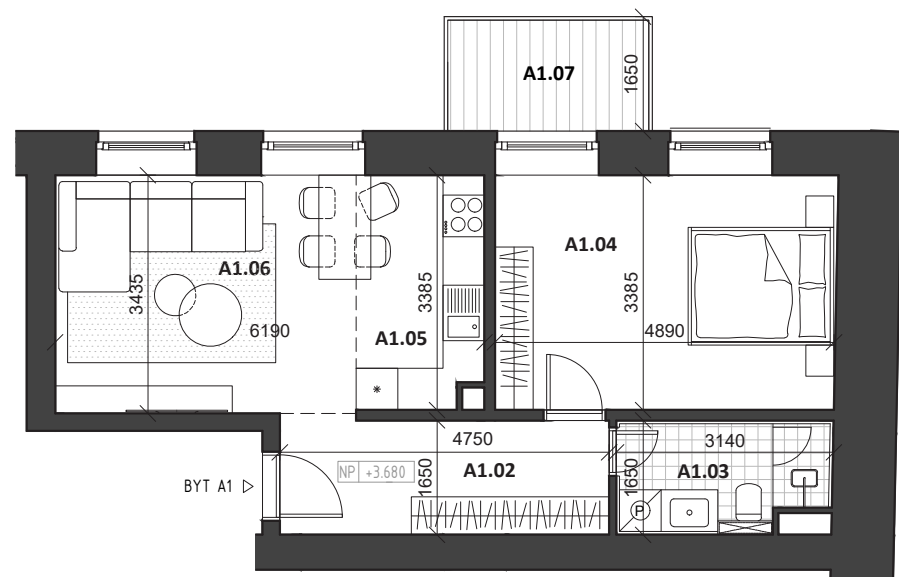

# rezidencia Kubín

**A1**  
byt

**2.**  
podlažie

**2**  
izby

**60,68 m<sup>2</sup>**  
plocha

A1.02	chodba	7,95 m <sup>2</sup>
A1.03	kúpeľňa + WC	4,82 m <sup>2</sup>
A1.04	izba	16,68 m <sup>2</sup>
A1.05	kuchyňa	6,27 m <sup>2</sup>
A1.06	obývacia izba	14,91 m <sup>2</sup>
Interiér		50,63 m <sup>2</sup>
Balkón		4,95 m <sup>2</sup>
Pivničná kobka		5,10 m <sup>2</sup>
<b>Celková plocha</b>		<b>60,68 m<sup>2</sup></b>

**Cena s DPH**

**172 900 €\***

\*Cena bytu vo vyhotovení štandard, obsahuje exteriérové žalúzie v obytných miestnostiach

Všetky uvedené údaje sú len predbežným návrhom a môžu sa líšiť od skutočného stavu po realizácii objektu. Do podlahových plôch bytov nie sú zahrnuté plochy pod priečkami a uvádzajú len čistú úžitkovú plochu. Štandardné vybavenie je popísané v technickej dokumentácii, zobrazenie usporiadania mobiliáru je len ilustračné.