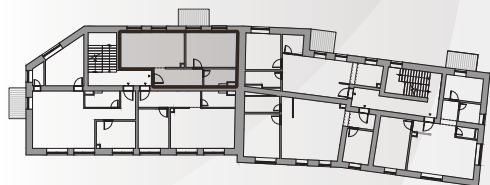

# rezidencia Kubín

**A1**  
byt

**2.**  
podlažie

**2**  
izby

**60,68 m<sup>2</sup>**  
plocha

A1.02	chodba	7,95 m <sup>2</sup>
A1.03	kúpeľňa + WC	4,82 m <sup>2</sup>
A1.04	izba	16,68 m <sup>2</sup>
A1.05	kuchyňa	6,27 m <sup>2</sup>
A1.06	obývacia izba	14,91 m <sup>2</sup>
Interiér		50,63 m <sup>2</sup>
Balkón		4,95 m <sup>2</sup>
Pivničná kobka		5,10 m <sup>2</sup>
<b>Celková plocha</b>		<b>60,68 m<sup>2</sup></b>

**Cena s DPH**

**172 900 €\***

\*Cena bytu vo vyhotovení štandard, obsahuje exteriérové žalúzie v obytných miestnostiach

Všetky uvedené údaje sú len predbežným návrhom a môžu sa líšiť od skutočného stavu po realizácii objektu. Do podlahových plôch bytov nie sú zahrnuté plochy pod priečkami a uvádzajú len čistú úžitkovú plochu. Štandardné vybavenie je popísané v technickej dokumentácii, zobrazenie usporiadania mobiliáru je len ilustračné.