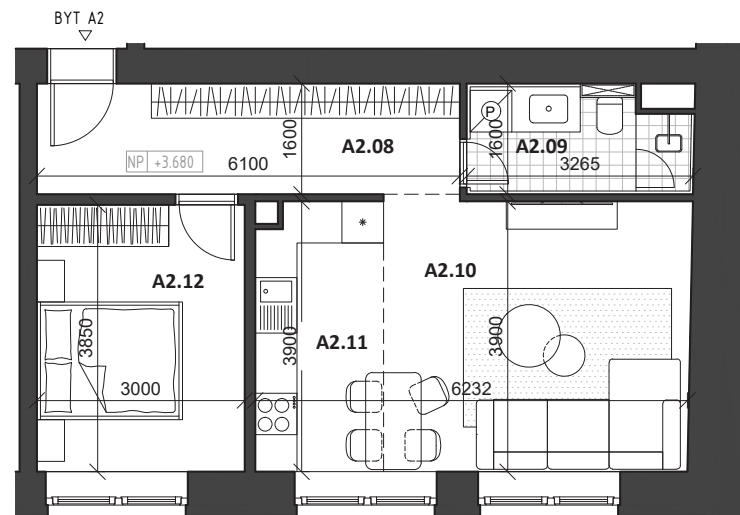

# rezidencia Kubín

**A2**  
byt

**2.**  
podlažie

**2**  
izby

**55,69 m<sup>2</sup>**  
plocha

A2.08	chodba	9,76 m <sup>2</sup>
A2.09	kúpeľňa + WC	4,87 m <sup>2</sup>
A2.10	obývacia izba	17,36 m <sup>2</sup>
A2.11	kuchyňa	7,05 m <sup>2</sup>
A2.12	izba	11,55 m <sup>2</sup>
Interiér		50,59 m <sup>2</sup>
Pivničná kobka		5,10 m <sup>2</sup>
<b>Celková plocha bytu</b>		<b>55,69 m<sup>2</sup></b>

**Cena s DPH**

**166 900 €\***

\*Cena bytu vo vyhotovení štandard, obsahuje exteriérové žalúzie v obytných miestnostiach

Všetky uvedené údaje sú len predbežným návrhom a môžu sa líšiť od skutočného stavu po realizácii objektu. Do podlahových plôch bytov nie sú zahrnuté plochy pod priečkami a uvádzajú len čistú úžitkovú plochu. Štandardné vybavenie je popísané v technickej dokumentácii, zobrazenie usporiadania mobiliáru je len ilustračné.