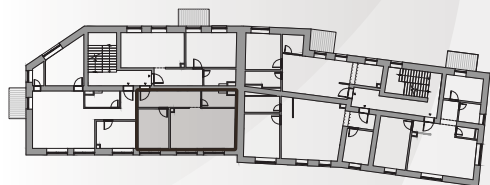

# rezidencia Kubín

**A2**  
byt

**2.**  
podlažie

**2**  
izby

**55,69 m<sup>2</sup>**  
plocha

A2.08	chodba	9,76 m <sup>2</sup>
A2.09	kúpeľňa + WC	4,87 m <sup>2</sup>
A2.10	obývacia izba	17,36 m <sup>2</sup>
A2.11	kuchyňa	7,05 m <sup>2</sup>
A2.12	izba	11,55 m <sup>2</sup>
Interiér		50,59 m <sup>2</sup>
Pivničná kobka		5,10 m <sup>2</sup>
<b>Celková plocha bytu</b>		<b>55,69 m<sup>2</sup></b>

**Cena s DPH**

**166 900 €\***

\*Cena bytu vo vyhotovení štandard, obsahuje exteriérové žalúzie v obytných miestnostiach

Všetky uvedené údaje sú len predbežným návrhom a môžu sa líšiť od skutočného stavu po realizácii objektu. Do podlahových plôch bytov nie sú zahrnuté plochy pod priečkami a uvádzajú len čistú úžitkovú plochu. Štandardné vybavenie je popísané v technickej dokumentácii, zobrazenie usporiadania mobiliáru je len ilustračné.