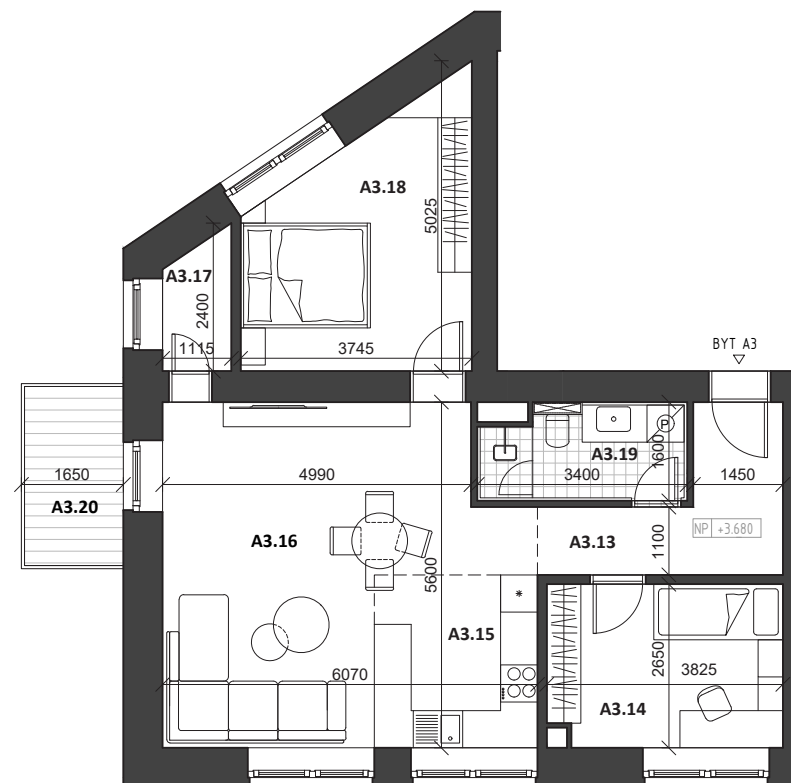

rezidencia Kubín

A3

byt

2.

podlažie

3

izby

80,43 m²

plocha

A3.13	chodba	6,83 m ²
A3.14	izba	9,97 m ²
A3.15	kuchyňa	7,40 m ²
A3.16	obývacia izba	24,76 m ²
A3.17	špajza	2,25 m ²
A3.18	izba	14,09 m ²
A3.19	kúpeľňa + WC	5,08 m ²
Interiér		70,38 m ²
Balkón		4,95 m ²
Pivničná kobka		5,10 m ²
Celková plocha		80,43 m²

*Cena bytu vo vyhotovení štandard, obsahuje exteriérové žalúzie v obytných miestnostiach

**Cena s DPH****228 900 €***

Všetky uvedené údaje sú len predbežným návrhom a môžu sa líšiť od skutočného stavu po realizácii objektu. Do podlahových plôch bytov nie sú zahrnuté plochy pod priečkami a uvádzajú len čistú úžitkovú plochu. Štandardné vybavenie je popísané v technickej dokumentácii, zobrazenie usporiadania mobiliáru je len ilustračné.