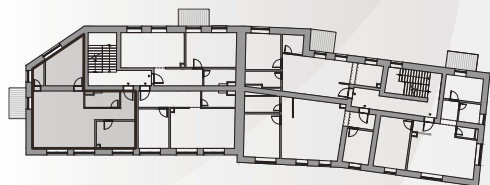

rezidencia Kubín

A3

byt

2.

podlažie

3

izby

80,43 m²

plocha

A3.13	chodba	6,83 m ²
A3.14	izba	9,97 m ²
A3.15	kuchyňa	7,40 m ²
A3.16	obývacia izba	24,76 m ²
A3.17	špajza	2,25 m ²
A3.18	izba	14,09 m ²
A3.19	kúpeľňa + WC	5,08 m ²
Interiér		70,38 m ²
Balkón		4,95 m ²
Pivničná kobka		5,10 m ²
Celková plocha		80,43 m²

*Cena bytu vo vyhotovení štandard, obsahuje exteriérové žalúzie v obytných miestnostiach

**Cena s DPH****228 900 €***

Všetky uvedené údaje sú len predbežným návrhom a môžu sa líšiť od skutočného stavu po realizácii objektu. Do podlahových plôch bytov nie sú zahrnuté plochy pod priečkami a uvádzajú len čistú úžitkovú plochu. Štandardné vybavenie je popísané v technickej dokumentácii, zobrazenie usporiadania mobiliáru je len ilustračné.