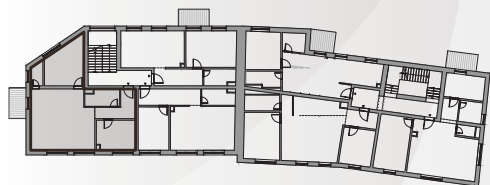

rezidencia Kubín

A6

byt

3.

podlažie

3

izby

86,49 m²

plocha

A6.13	chodba	6,98 m ²
A6.14	izba	10,97 m ²
A6.15	kuchyňa	8,14 m ²
A6.16	obývacia izba	27,29 m ²
A6.17	špajza	2,56 m ²
A6.18	izba	15,17 m ²
A6.19	kúpeľňa + WC	5,33 m ²
Interiér		76,44 m ²
Balkón		4,95 m ²
Pivničná kobka		5,10 m ²
Celková plocha		86,49 m²

*Cena bytu vo vyhotovení štandard, obsahuje exteriérové žalúzie v obytných miestnostiach

**Cena s DPH****249 900 €***

Všetky uvedené údaje sú len predbežným návrhom a môžu sa líšiť od skutočného stavu po realizácii objektu. Do podlahových plôch bytov nie sú zahrnuté plochy pod priečkami a uvádzajú len čistú úžitkovú plochu. Štandardné vybavenie je popísané v technickej dokumentácii, zobrazenie usporiadania mobiliáru je len ilustračné.