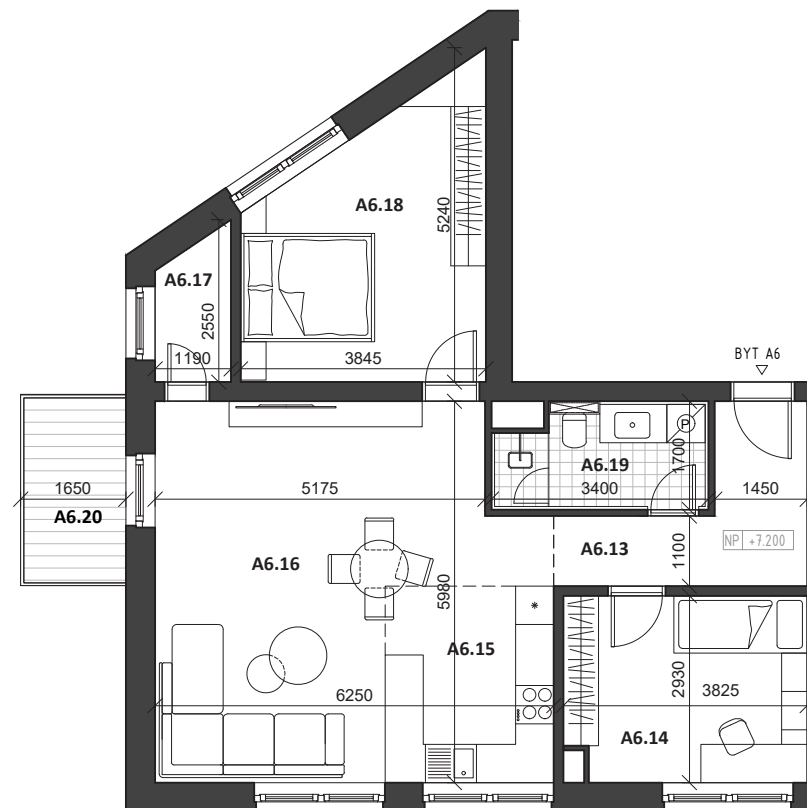

rezidencia Kubín

A6

byt

3.

podlažie

3

izby

86,49 m²

plocha

A6.13	chodba	6,98 m ²
A6.14	izba	10,97 m ²
A6.15	kuchyňa	8,14 m ²
A6.16	obývacia izba	27,29 m ²
A6.17	špajza	2,56 m ²
A6.18	izba	15,17 m ²
A6.19	kúpeľňa + WC	5,33 m ²
Interiér		76,44 m ²
Balkón		4,95 m ²
Pivničná kobka		5,10 m ²
Celková plocha		86,49 m²

*Cena bytu vo vyhotovení štandard, obsahuje exteriérové žalúzie v obytných miestnostiach

**Cena s DPH****249 900 €***

Všetky uvedené údaje sú len predbežným návrhom a môžu sa líšiť od skutočného stavu po realizácii objektu. Do podlahových plôch bytov nie sú zahrnuté plochy pod priečkami a uvádzajú len čistú úžitkovú plochu. Štandardné vybavenie je popísané v technickej dokumentácii, zobrazenie usporiadania mobiliáru je len ilustračné.