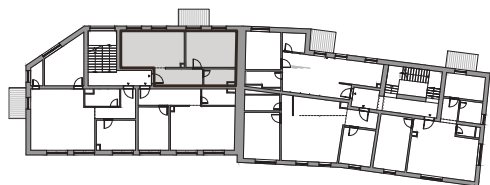

# rezidencia Kubín

**A7**  
byt

**4.**  
podlažie

**2**  
izby

**64,03 m<sup>2</sup>**  
plocha

A7.02	chodba	7,21 m <sup>2</sup>
A7.03	kúpeľňa + WC	5,79 m <sup>2</sup>
A7.04	izba	18,11 m <sup>2</sup>
A7.05	kuchyňa	6,60 m <sup>2</sup>
A7.06	obývacia izba	16,27 m <sup>2</sup>
Interiér		53,98 m <sup>2</sup>
Balkón		4,95 m <sup>2</sup>
Pivničná kobka		5,10 m <sup>2</sup>
<b>Celková plocha</b>		<b>64,03 m<sup>2</sup></b>

**Cena s DPH**

**184 900 €\***

\*Cena bytu vo vyhotovení štandard, obsahuje exteriérové žalúzie v obytných miestnostiach

Všetky uvedené údaje sú len predbežným návrhom a môžu sa líšiť od skutočného stavu po realizácii objektu. Do podlahových plôch bytov nie sú zahrnuté plochy pod priečkami a uvádzajú len čistú úžitkovú plochu. Štandardné vybavenie je popísané v technickej dokumentácii, zobrazenie usporiadania mobiliáru je len ilustračné.