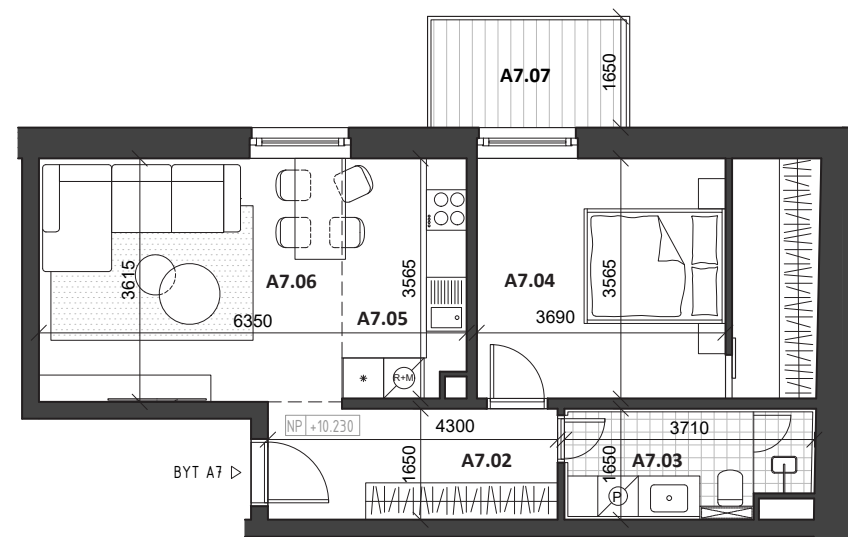

# rezidencia Kubín

**A7**  
byt

**4.**  
podlažie

**2**  
izby

**64,03 m<sup>2</sup>**  
plocha

A7.02	chodba	7,21 m <sup>2</sup>
A7.03	kúpeľňa + WC	5,79 m <sup>2</sup>
A7.04	izba	18,11 m <sup>2</sup>
A7.05	kuchyňa	6,60 m <sup>2</sup>
A7.06	obývacia izba	16,27 m <sup>2</sup>
Interiér		53,98 m <sup>2</sup>
Balkón		4,95 m <sup>2</sup>
Pivničná kobka		5,10 m <sup>2</sup>
<b>Celková plocha</b>		<b>64,03 m<sup>2</sup></b>

**Cena s DPH**

**184 900 €\***

\*Cena bytu vo vyhotovení štandard, obsahuje exteriérové žalúzie v obytných miestnostiach

Všetky uvedené údaje sú len predbežným návrhom a môžu sa líšiť od skutočného stavu po realizácii objektu. Do podlahových plôch bytov nie sú zahrnuté plochy pod priečkami a uvádzajú len čistú úžitkovú plochu. Štandardné vybavenie je popísané v technickej dokumentácii, zobrazenie usporiadania mobiliáru je len ilustračné.