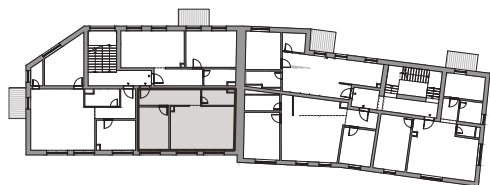

rezidencia Kubín

A8

byt

4.

podlažie

2

izby

60,56 m²

plocha

A8.08	chodba	10,07 m ²
A8.09	kúpeľňa + WC	5,31 m ²
A8.10	obývacia izba	19,68 m ²
A8.11	kuchyňa	7,71 m ²
A8.12	izba	12,69 m ²
Interiér		55,46 m ²
Pivničná kobka		5,10 m ²
Celková plocha		60,56 m²

Cena s DPH**171 900 €***

*Cena bytu vo vyhotovení štandard, obsahuje exteriérové žalúzie v obytných miestnostiach

Všetky uvedené údaje sú len predbežným návrhom a môžu sa líšiť od skutočného stavu po realizácii objektu. Do podlahových plôch bytov nie sú zahrnuté plochy pod priečkami a uvádzajú len čistú úžitkovú plochu. Štandardné vybavenie je popísané v technickej dokumentácii, zobrazenie usporiadania mobiliáru je len ilustračné.