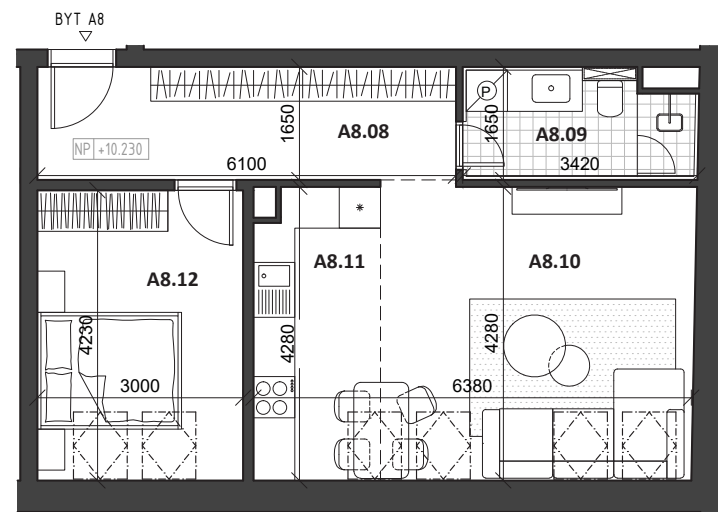

rezidencia Kubín

A8

byt

4.

podlažie

2

izby

60,56 m²

plocha

A8.08	chodba	10,07 m²
A8.09	kúpeľňa + WC	5,31 m²
A8.10	obývacia izba	19,68 m²
A8.11	kuchyňa	7,71 m²
A8.12	izba	12,69 m²
Interiér		55,46 m²
Pivničná kobka		5,10 m²
Celková plocha		60,56 m²

Cena s DPH

171 900 €*