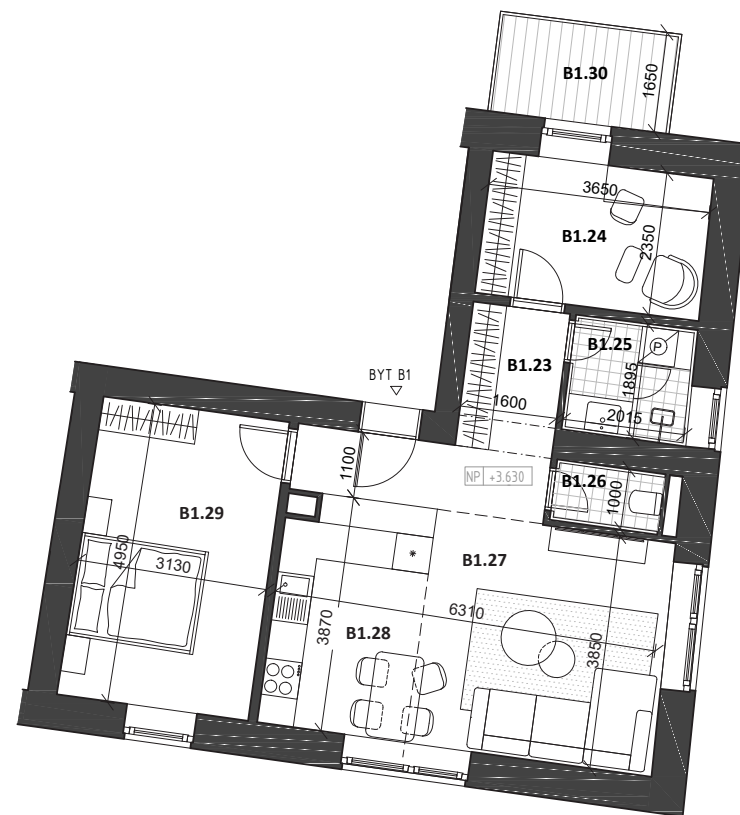

rezidencia Kubín

B1
byt

2.
podlažie

3
izby

72,90 m²
plocha

B1.23	chodba	8,35 m ²
B1.24	izba	8,64 m ²
B1.25	kúpeľňa	3,88 m ²
B1.26	WC	1,79 m ²
B1.27	obývacia izba	15,50 m ²
B1.28	kuchyňa	9,22 m ²
B1.29	izba	15,47 m ²
Interiér		62,85 m ²
Balkón		4,95 m ²
Pivničná kobka		5,10 m ²
Celková plocha		72,90 m²

*Cena bytu vo vyhotovení štandard, obsahuje exteriérové žalúzie v obytných miestnostiach

Cena s DPH

209 900 €*

Všetky uvedené údaje sú len predbežným návrhom a môžu sa líšiť od skutočného stavu po realizácii objektu. Do podlahových plôch bytov nie sú zahrnuté plochy pod priečkami a uvádzajú len čistú úžitkovú plochu. Štandardné vybavenie je popísané v technickej dokumentácii, zobrazenie usporiadania mobiliáru je len ilustračné.