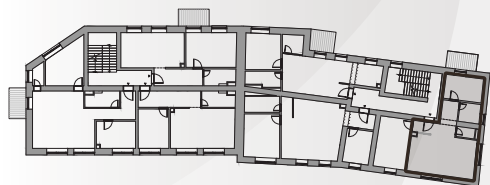

rezidencia Kubín

B1
byt

2.
podlažie

3
izby

72,90 m²
plocha

B1.23	chodba	8,35 m ²
B1.24	izba	8,64 m ²
B1.25	kúpeľňa	3,88 m ²
B1.26	WC	1,79 m ²
B1.27	obývacia izba	15,50 m ²
B1.28	kuchyňa	9,22 m ²
B1.29	izba	15,47 m ²
Interiér		62,85 m ²
Balkón		4,95 m ²
Pivničná kobka		5,10 m ²
Celková plocha		72,90 m²

*Cena bytu vo vyhotovení štandard, obsahuje exteriérové žalúzie v obytných miestnostiach

Cena s DPH

209 900 €*

Všetky uvedené údaje sú len predbežným návrhom a môžu sa líšiť od skutočného stavu po realizácii objektu. Do podlahových plôch bytov nie sú zahrnuté plochy pod priečkami a uvádzajú len čistú úžitkovú plochu. Štandardné vybavenie je popísané v technickej dokumentácii, zobrazenie usporiadania mobiliáru je len ilustračné.