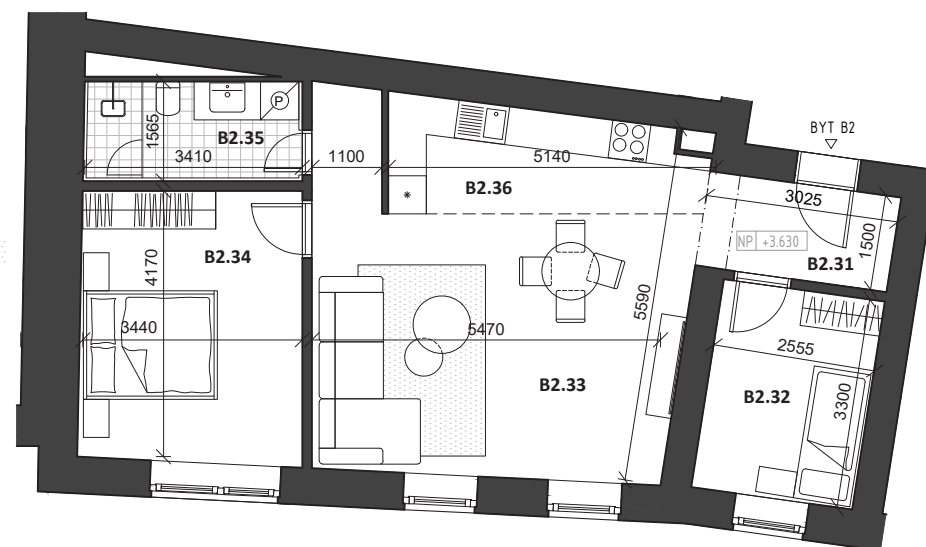

rezidencia Kubín

B2

byt

2.

podlažie

3

izby

71,56 m²

plocha

B2.31	chodba	3,82 m ²
B2.32	izba	8,40 m ²
B2.33	obývacia izba	26,19 m ²
B2.34	izba	14,84 m ²
B2.35	kúpeľňa+WC	5,36 m ²
B2.36	kuchyňa	7,85 m ²
Interiér		66,46 m ²
Pivničná kobka		5,10 m ²
Celková plocha		71,56 m²

Cena s DPH**204 900 €***

*Cena bytu vo vyhotovení štandard, obsahuje exteriérové žalúzie v obytných miestnostiach

Všetky uvedené údaje sú len predbežným návrhom a môžu sa líšiť od skutočného stavu po realizácii objektu. Do podlahových plôch bytov nie sú zahrnuté plochy pod priečkami a uvádzajú len čistú úžitkovú plochu. Štandardné vybavenie je popísané v technickej dokumentácii, zobrazenie usporiadania mobiliáru je len ilustračné.