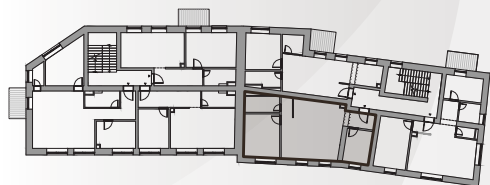

rezidencia Kubín

B2

byt

2.

podlažie

3

izby

71,56 m²

plocha

B2.31	chodba	3,82 m ²
B2.32	izba	8,40 m ²
B2.33	obývacia izba	26,19 m ²
B2.34	izba	14,84 m ²
B2.35	kúpeľňa+WC	5,36 m ²
B2.36	kuchyňa	7,85 m ²
Interiér		66,46 m ²
Pivničná kobka		5,10 m ²
Celková plocha		71,56 m²

Cena s DPH**204 900 €***

*Cena bytu vo vyhotovení štandard, obsahuje exteriérové žalúzie v obytných miestnostiach

Všetky uvedené údaje sú len predbežným návrhom a môžu sa líšiť od skutočného stavu po realizácii objektu. Do podlahových plôch bytov nie sú zahrnuté plochy pod priečkami a uvádzajú len čistú úžitkovú plochu. Štandardné vybavenie je popísané v technickej dokumentácii, zobrazenie usporiadania mobiliáru je len ilustračné.