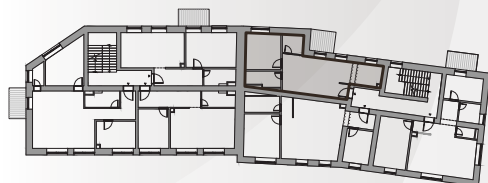

# rezidencia Kubín

**B3**

byt

**2.**

podlažie

**2**

izby

**61,46 m<sup>2</sup>**

plocha

B3.37	chodba	4,10 m <sup>2</sup>
B3.38	obývacia izba	17,99 m <sup>2</sup>
B3.39	kúpeľňa + WC	4,99 m <sup>2</sup>
B3.40	izba	12,09 m <sup>2</sup>
B3.41	šatník	3,76 m <sup>2</sup>
B3.42	kuchyňa	8,48 m <sup>2</sup>
Interiér		51,41 m <sup>2</sup>
Balkón		4,95 m <sup>2</sup>
Pivničná kobka		5,10 m <sup>2</sup>
<b>Celková plocha</b>		<b>61,46 m<sup>2</sup></b>

**Cena s DPH****174 900 €\***

\*Cena bytu vo vyhotovení štandard, obsahuje exteriérové žalúzie v obytných miestnostiach

Všetky uvedené údaje sú len predbežným návrhom a môžu sa líšiť od skutočného stavu po realizácii objektu. Do podlahových plôch bytov nie sú zahrnuté plochy pod priečkami a uvádzajú len čistú úžitkovú plochu. Štandardné vybavenie je popísané v technickej dokumentácii, zobrazenie usporiadania mobiliáru je len ilustračné.