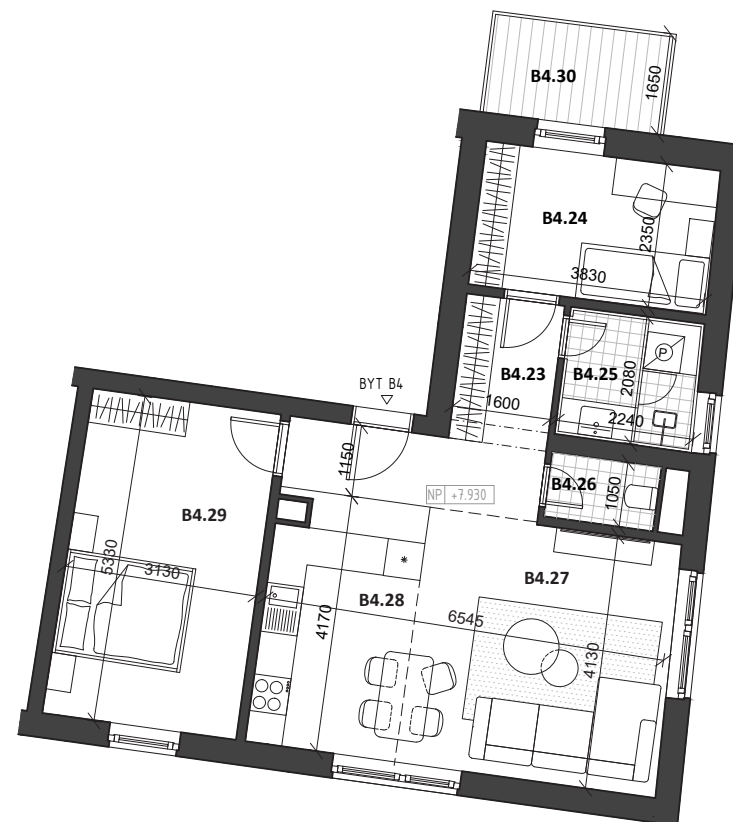

rezidencia Kubín

B4

byt

3.

podlažie

3

izby

78,20 m²

plocha

B4.23	chodba	8,63 m ²
B4.24	izba	9,05 m ²
B4.25	kúpeľňa	4,62 m ²
B4.26	WC	1,88 m ²
B4.27	obývacia izba	17,42 m ²
B4.28	kuchyňa	9,89 m ²
B4.29	izba	16,66 m ²
Interiér		68,15 m ²
Balkón		4,95 m ²
Pivničná kobka		5,10 m ²
Celková plocha		78,20 m²

*Cena bytu vo vyhotovení štandard, obsahuje exteriérové žalúzie v obytných miestnostiach

**Cena s DPH****224 900 €***

Všetky uvedené údaje sú len predbežným návrhom a môžu sa líšiť od skutočného stavu po realizácii objektu. Do podlahových plôch bytov nie sú zahrnuté plochy pod priečkami a uvádzajú len čistú úžitkovú plochu. Štandardné vybavenie je popísané v technickej dokumentácii, zobrazenie usporiadania mobiliáru je len ilustračné.