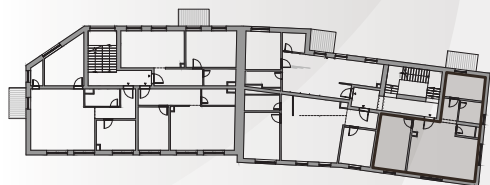

rezidencia Kubín

B4

byt

3.

podlažie

3

izby

78,20 m²

plocha

B4.23	chodba	8,63 m ²
B4.24	izba	9,05 m ²
B4.25	kúpeľňa	4,62 m ²
B4.26	WC	1,88 m ²
B4.27	obývacia izba	17,42 m ²
B4.28	kuchyňa	9,89 m ²
B4.29	izba	16,66 m ²
Interiér		68,15 m ²
Balkón		4,95 m ²
Pivničná kobka		5,10 m ²
Celková plocha		78,20 m²

*Cena bytu vo vyhotovení štandard, obsahuje exteriérové žalúzie v obytných miestnostiach

**Cena s DPH****224 900 €***

Všetky uvedené údaje sú len predbežným návrhom a môžu sa líšiť od skutočného stavu po realizácii objektu. Do podlahových plôch bytov nie sú zahrnuté plochy pod priečkami a uvádzajú len čistú úžitkovú plochu. Štandardné vybavenie je popísané v technickej dokumentácii, zobrazenie usporiadania mobiliáru je len ilustračné.