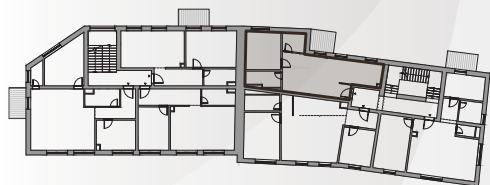

rezidencia Kubín

B6

byt

3.

podlažie

2

izby

64,56 m²

plocha

B6.37	chodba	4,08 m ²
B6.38	obývacia izba	19,36 m ²
B6.39	kúpeľňa + WC	4,99 m ²
B6.40	izba	12,70 m ²
B6.41	šatník	4,13 m ²
B3.42	kuchyňa	9,25 m ²
Interiér		54,51 m ²
Balkón		4,95 m ²
Pivničná kobka		5,10 m ²
Celková plocha		64,56 m²

Cena s DPH**184 900 €***

*Cena bytu vo vyhotovení štandard, obsahuje exteriérové žalúzie v obytných miestnostiach

Všetky uvedené údaje sú len predbežným návrhom a môžu sa líšiť od skutočného stavu po realizácii objektu. Do podlahových plôch bytov nie sú zahrnuté plochy pod priečkami a uvádzajú len čistú úžitkovú plochu. Štandardné vybavenie je popísané v technickej dokumentácii, zobrazenie usporiadania mobiliáru je len ilustračné.