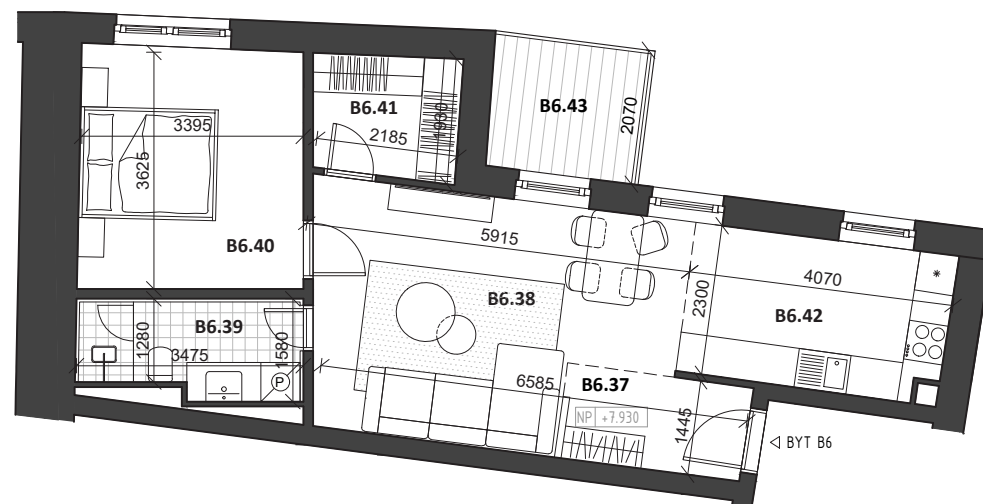

rezidencia Kubín

B6

byt

3.

podlažie

2

izby

64,56 m²

plocha

B6.37	chodba	4,08 m ²
B6.38	obývacia izba	19,36 m ²
B6.39	kúpeľňa + WC	4,99 m ²
B6.40	izba	12,70 m ²
B6.41	šatník	4,13 m ²
B3.42	kuchyňa	9,25 m ²
Interiér		54,51 m ²
Balkón		4,95 m ²
Pivničná kobka		5,10 m ²
Celková plocha		64,56 m²

Cena s DPH**184 900 €***

*Cena bytu vo vyhotovení štandard, obsahuje exteriérové žalúzie v obytných miestnostiach

Všetky uvedené údaje sú len predbežným návrhom a môžu sa líšiť od skutočného stavu po realizácii objektu. Do podlahových plôch bytov nie sú zahrnuté plochy pod priečkami a uvádzajú len čistú úžitkovú plochu. Štandardné vybavenie je popísané v technickej dokumentácii, zobrazenie usporiadania mobiliáru je len ilustračné.