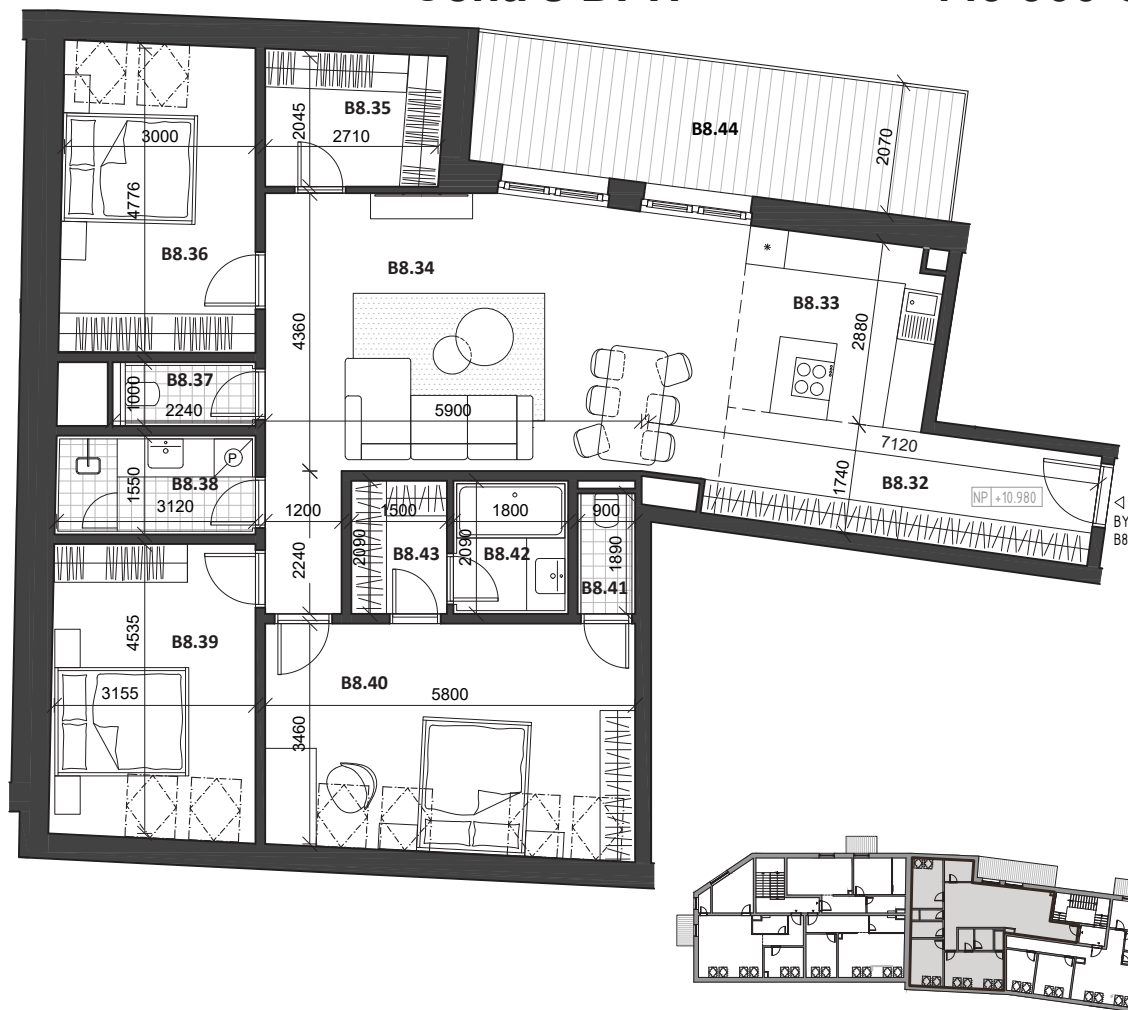

rezidencia Kubín

B8

byt

4.

podlažie

4

izby

145,74 m²

plocha

B8.32	chodba	9,86 m ²
B8.33	kuchyňa	8,76 m ²
B8.34	obývacia izba	34,00 m ²
B8.35	šatník	5,87 m ²
B8.36	izba	14,74 m ²
B8.37	WC	2,24 m ²
B8.38	kúpeľňa	4,86 m ²
B8.39	izba	14,78 m ²
B8.40	izba	20,88 m ²
B8.41	WC	1,88 m ²
B8.42	kúpeľňa	3,76 m ²
B8.43	šatník	3,14 m ²
Interiér		124,77 m ²
Balkón		15,87 m ²
Pivničná kobka		5,10 m ²
Celková plocha		145,74 m²

Cena s DPH**449 900 €***

*Cena bytu vo vyhotovení štandard, obsahuje exteriérové žalúzie v obytných miestnostiach

Všetky uvedené údaje sú len predbežným návrhom a môžu sa líšiť od skutočného stavu po realizácii objektu. Do podlahových plôch bytov nie sú zahrnuté plochy pod priečkami a uvádzajú len čistú úžitkovú plochu. Štandardné vybavenie je popísané v technickej dokumentácii, zobrazenie usporiadania mobiliáru je len ilustračné.