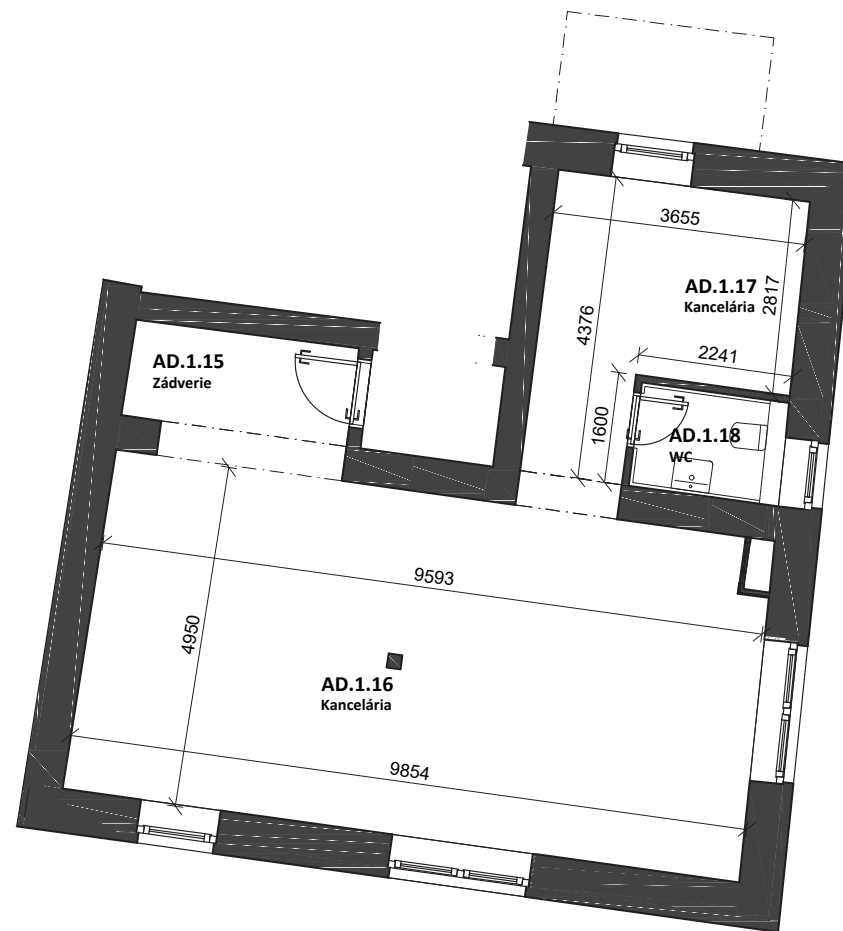

rezidencia Kubín

AD 1
priestor

1.
podlažie

2
miestnosti

68,30 m²
plocha

AD 1.15	zádverie	4,61 m ²
AD 1.16	kancelária	47,77 m ²
AD 1.17	kancelária	12,68 m ²
AD 1.18	WC	3,24 m ²
Celková plocha		68,30 m²

Cena bez DPH

136 600 €*

*Cena priestoru vo vyhotovení štandard, obsahuje podlahu z keramickej dlažby, toaletu v kompletnom prevedení, predprípravu pre exteriérové žalúzie, vypínače a zástrčky (bez svietidiel)

Všetky uvedené údaje sú len predbežným návrhom a môžu sa líšiť od skutočného stavu po realizácii objektu. Do podlahových plôch bytov nie sú zahrnuté plochy pod priečkami a uvádzajú len čistú úžitkovú plochu. Štandardné vybavenie je popísané v technickej dokumentácii, zobrazenie usporiadania mobiliáru je len ilustračné.