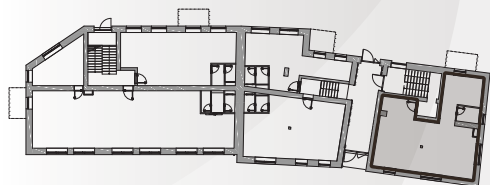

rezidencia Kubín

AD 1
priestor

1.
podlažie

2
miestnosti

68,30 m²
plocha

AD 1.15	zádverie	4,61 m ²
AD 1.16	kancelária	47,77 m ²
AD 1.17	kancelária	12,68 m ²
AD 1.18	WC	3,24 m ²
Celková plocha		68,30 m²

Cena bez DPH

136 600 €*

*Cena priestoru vo vyhotovení štandard, obsahuje podlahu z keramickej dlažby, toaletu v kompletnom prevedení, predprípravu pre exteriérové žalúzie, vypínače a zástrčky (bez svietidiel)

Všetky uvedené údaje sú len predbežným návrhom a môžu sa líšiť od skutočného stavu po realizácii objektu. Do podlahových plôch bytov nie sú zahrnuté plochy pod priečkami a uvádzajú len čistú úžitkovú plochu. Štandardné vybavenie je popísané v technickej dokumentácii, zobrazenie usporiadania mobiliáru je len ilustračné.