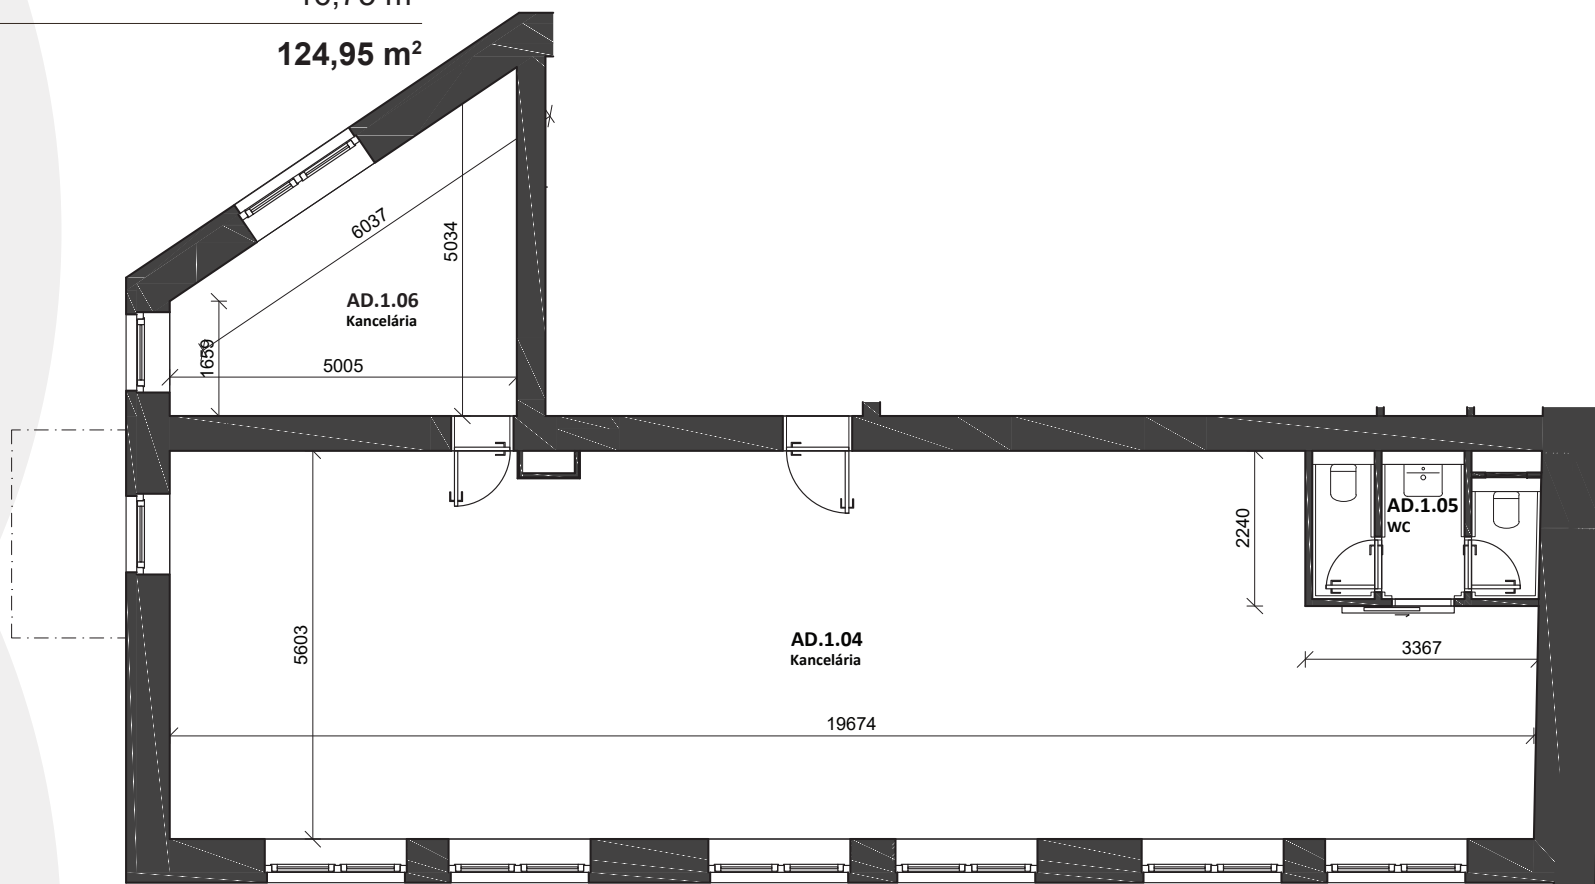

rezidencia Kubín

AD 2
priestor

1.
podlažie

2
miestnosti

124,95 m²
plocha

AD 1.04	kancelária	102,60 m ²
AD 1.05	WC	5,60 m ²
AD 1.06	kancelária	16,75 m ²
Celková plocha		124,95 m²

Cena bez DPH

249 900 €*

*Cena priestoru v vyhotovení štandard, obsahuje podlahu z keramickej dlažby, toaletu v kompletom prevedení, predprípravu pre exteriérové žalúzie, vypínače a zástrčky (bez svietidiel)

Všetky uvedené údaje sú len predbežným návrhom a môžu sa líšiť od skutočného stavu po realizácii objektu. Do podlahových plôch bytov nie sú zahrnuté plochy pod priečkami a uvádzajú len čistú úžitkovú plochu. Štandardné vybavenie je popísané v technickej dokumentácii, zobrazenie usporiadania mobiliáru je len ilustračné.