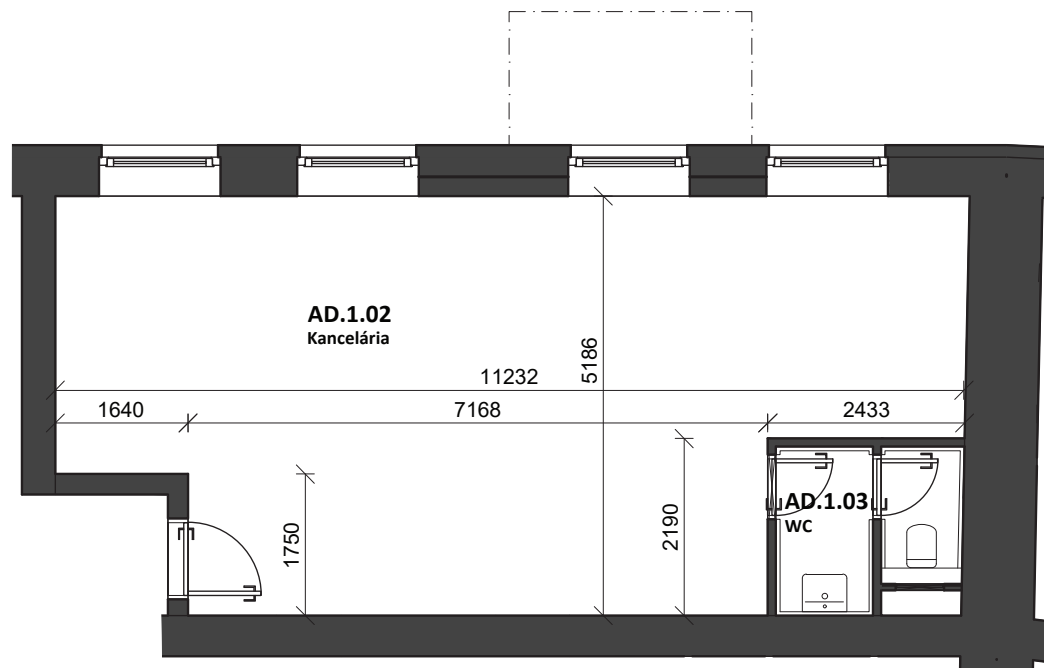

rezidencia Kubín

AD 3
priestor

1.
podlažie

2
miestnosti

54,20 m²
plocha

AD 1.02	kancelária	50,20 m ²
AD 1.03	WC	4,00 m ²
Celková plocha		54,20 m²

Cena bez DPH

108 400 €*

*Cena priestoru v vyhotovení štandard, obsahuje podlahu z keramickej dlažby, toaletu v kompletnom prevedení, predprípravu pre exteriérové žalúzie, vypínače a zástrčky (bez svietidiel)

Všetky uvedené údaje sú len predbežným návrhom a môžu sa líšiť od skutočného stavu po realizácii objektu. Do podlahových plôch bytov nie sú zahrnuté plochy pod priečkami a uvádzajú len čistú úžitkovú plochu. Štandardné vybavenie je popísané v technickej dokumentácii, zobrazenie usporiadania mobiliáru je len ilustračné.