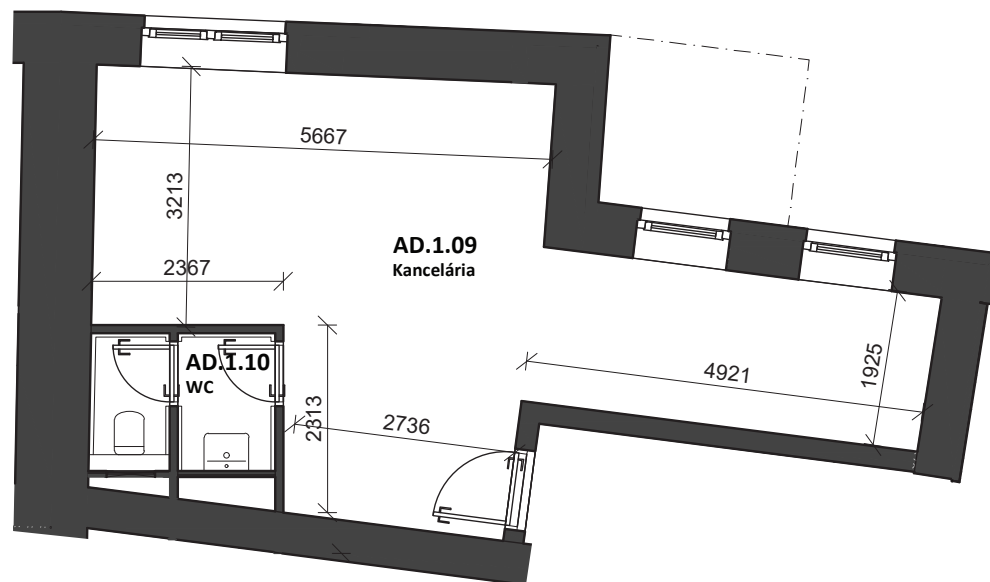

rezidencia Kubín

AD 4

priestor

1.

podlažie

2

miestnosti

37,43 m²

plocha

AD 1.09	kancelária	33,95 m ²
AD 1.10	WC	3,48 m ²
Celková plocha		37,43 m²

Cena bez DPH

74 850 €*

*Cena priestoru v vyhotovení štandard, obsahuje podlahu z keramickej dlažby, toaletu v kompletnom prevedení, predprípravu pre exteriérové žalúzie, vypínače a zástrčky (bez svietidiel)

Všetky uvedené údaje sú len predbežným návrhom a môžu sa líšiť od skutočného stavu po realizácii objektu. Do podlahových plôch bytov nie sú zahrnuté plochy pod priečkami a uvádzajú len čistú úžitkovú plochu. Štandardné vybavenie je popísané v technickej dokumentácii, zobrazenie usporiadania mobiliáru je len ilustračné.