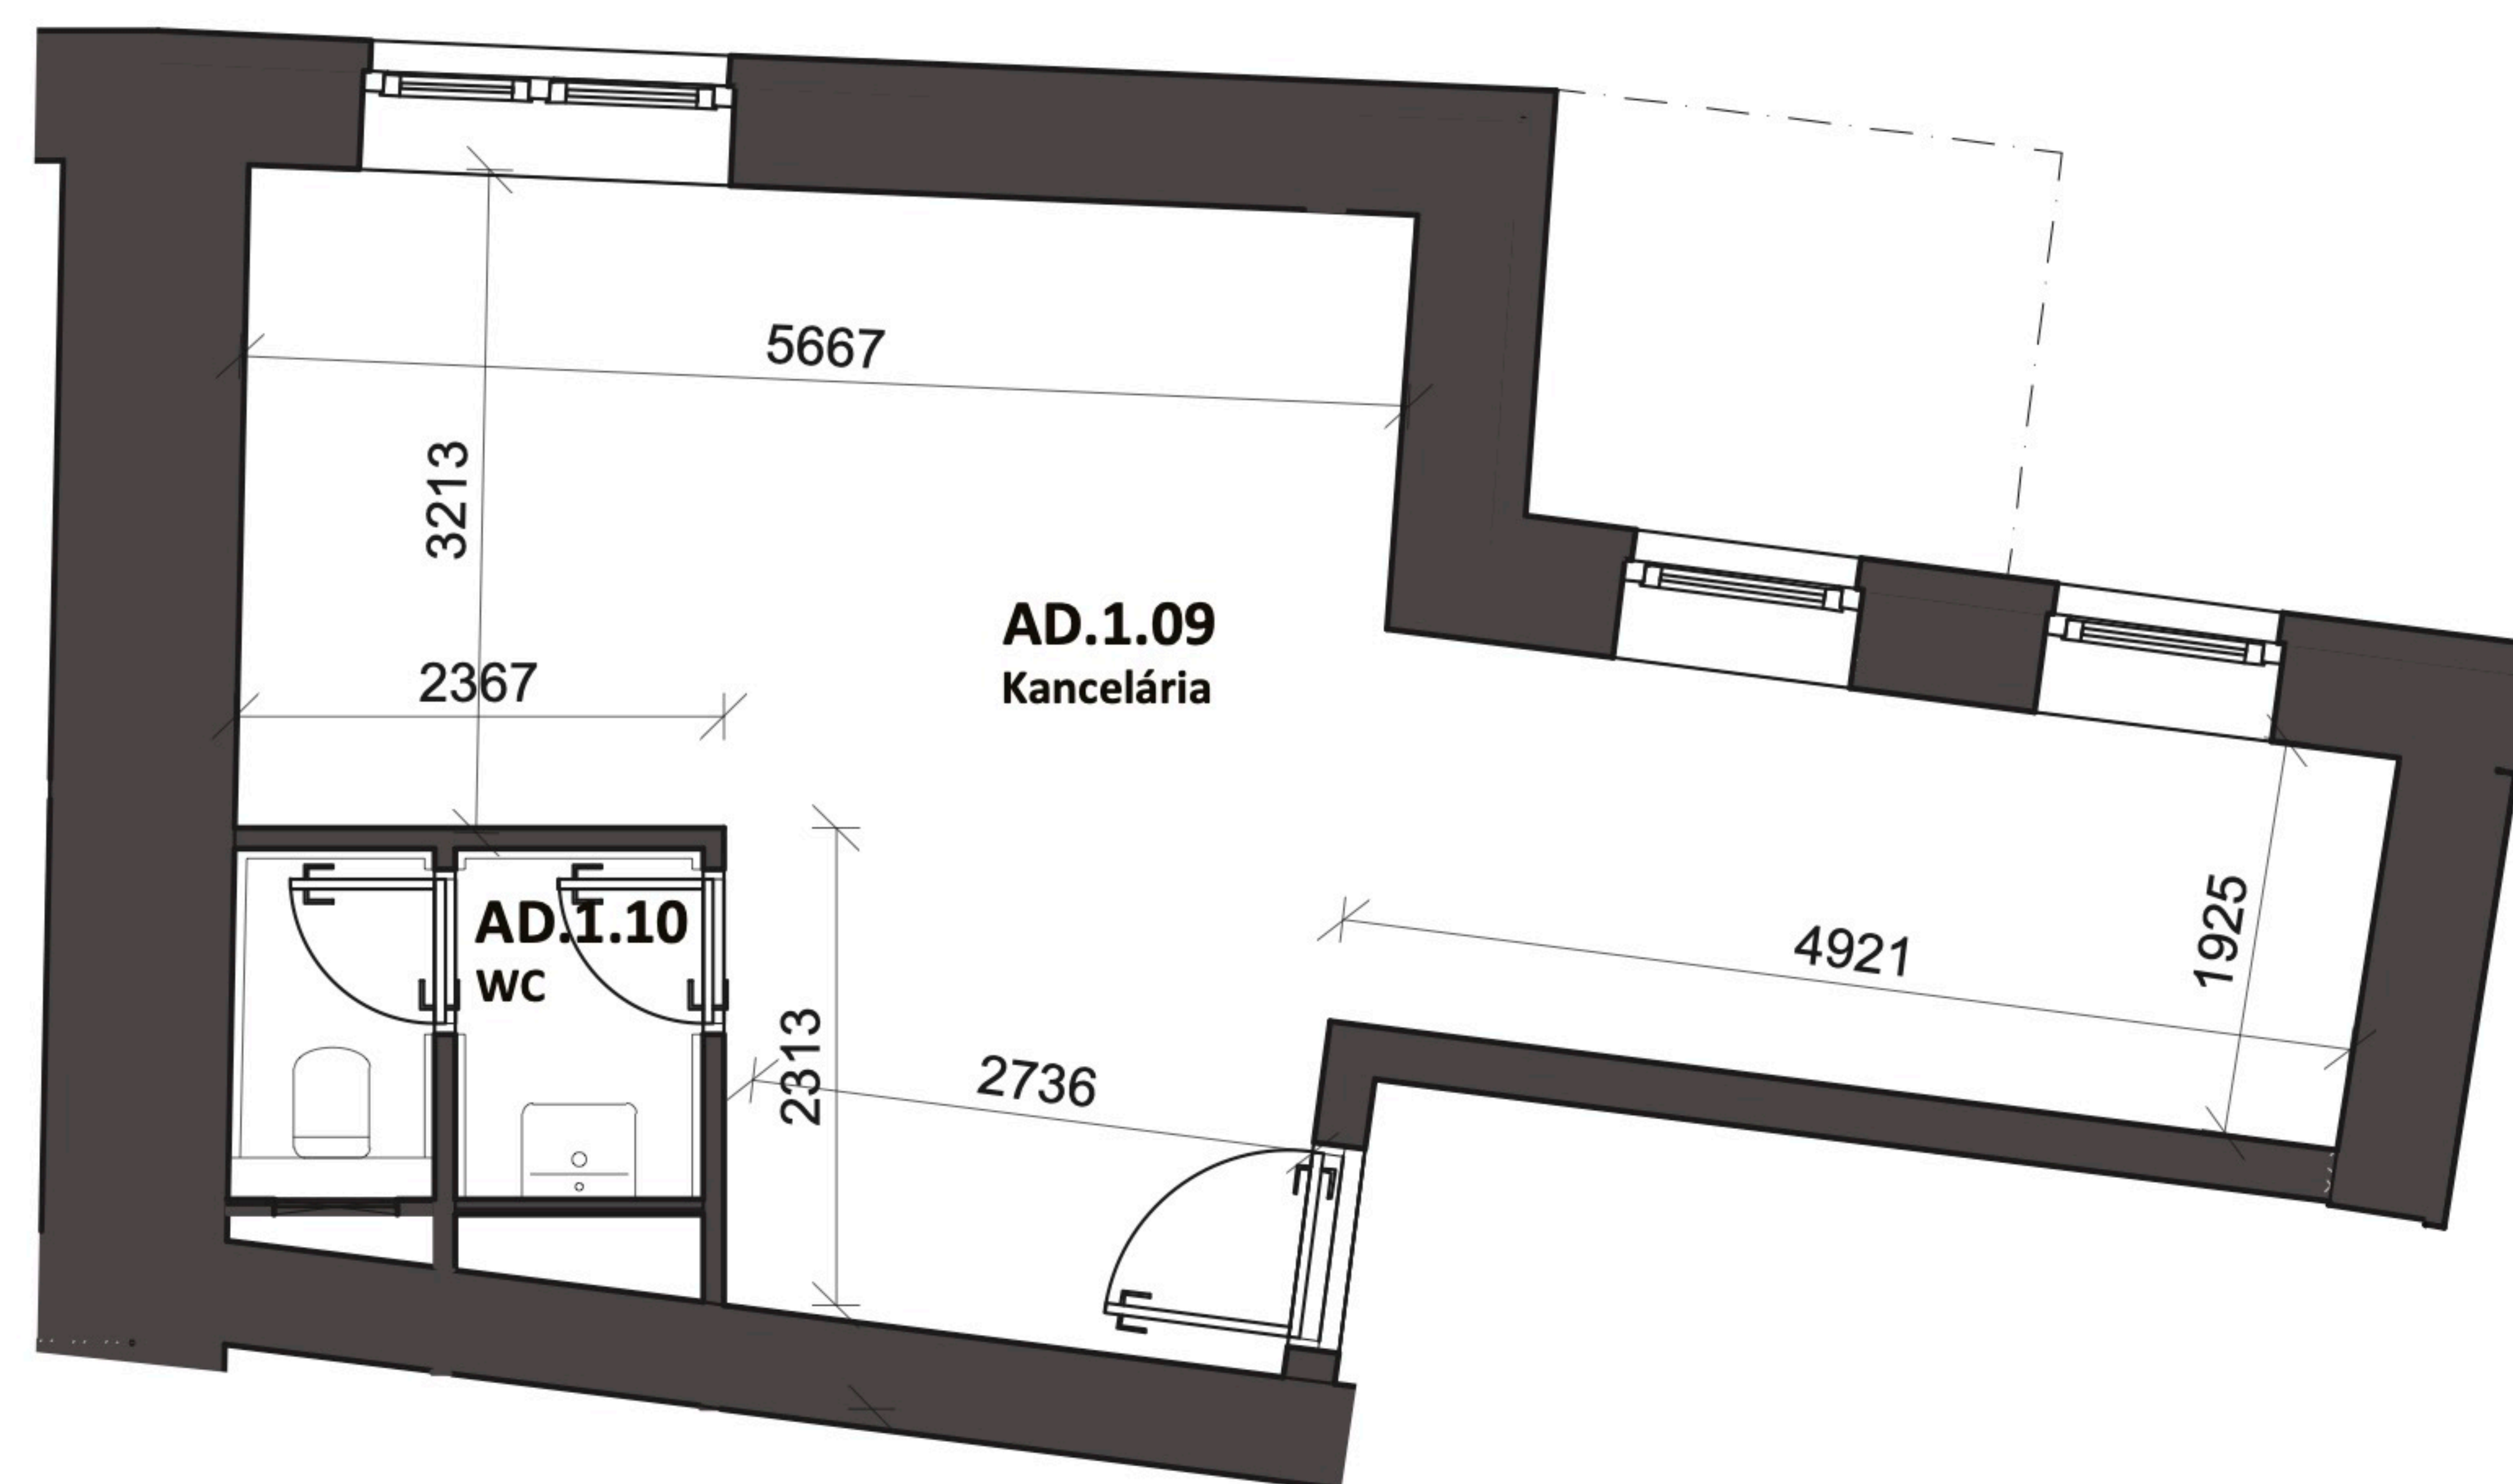

AD 1.09	kancelária	31,10 m ²
AD 1.10	WC	3,48 m ²
Celková plocha		34,58 m²

Cena bez DPH
68 420 €*

*Cena priestoru je vo vyhotovení holo priestor - neobsahuje žiadne vybavenie ani koncové prvky.

Všetky uvedené údaje sú len predbežným návrhom a môžu sa líšiť od skutočného stavu po realizácii objektu. Do podlahových plôch bytov nie sú zahrnuté plochy pod priečkami a uvádzajú len čistú úžitkovú plochu. Štandardné vybavenie je popísané v technickej dokumentácii, zobrazenie usporiadania mobiliáru je len ilustračné.