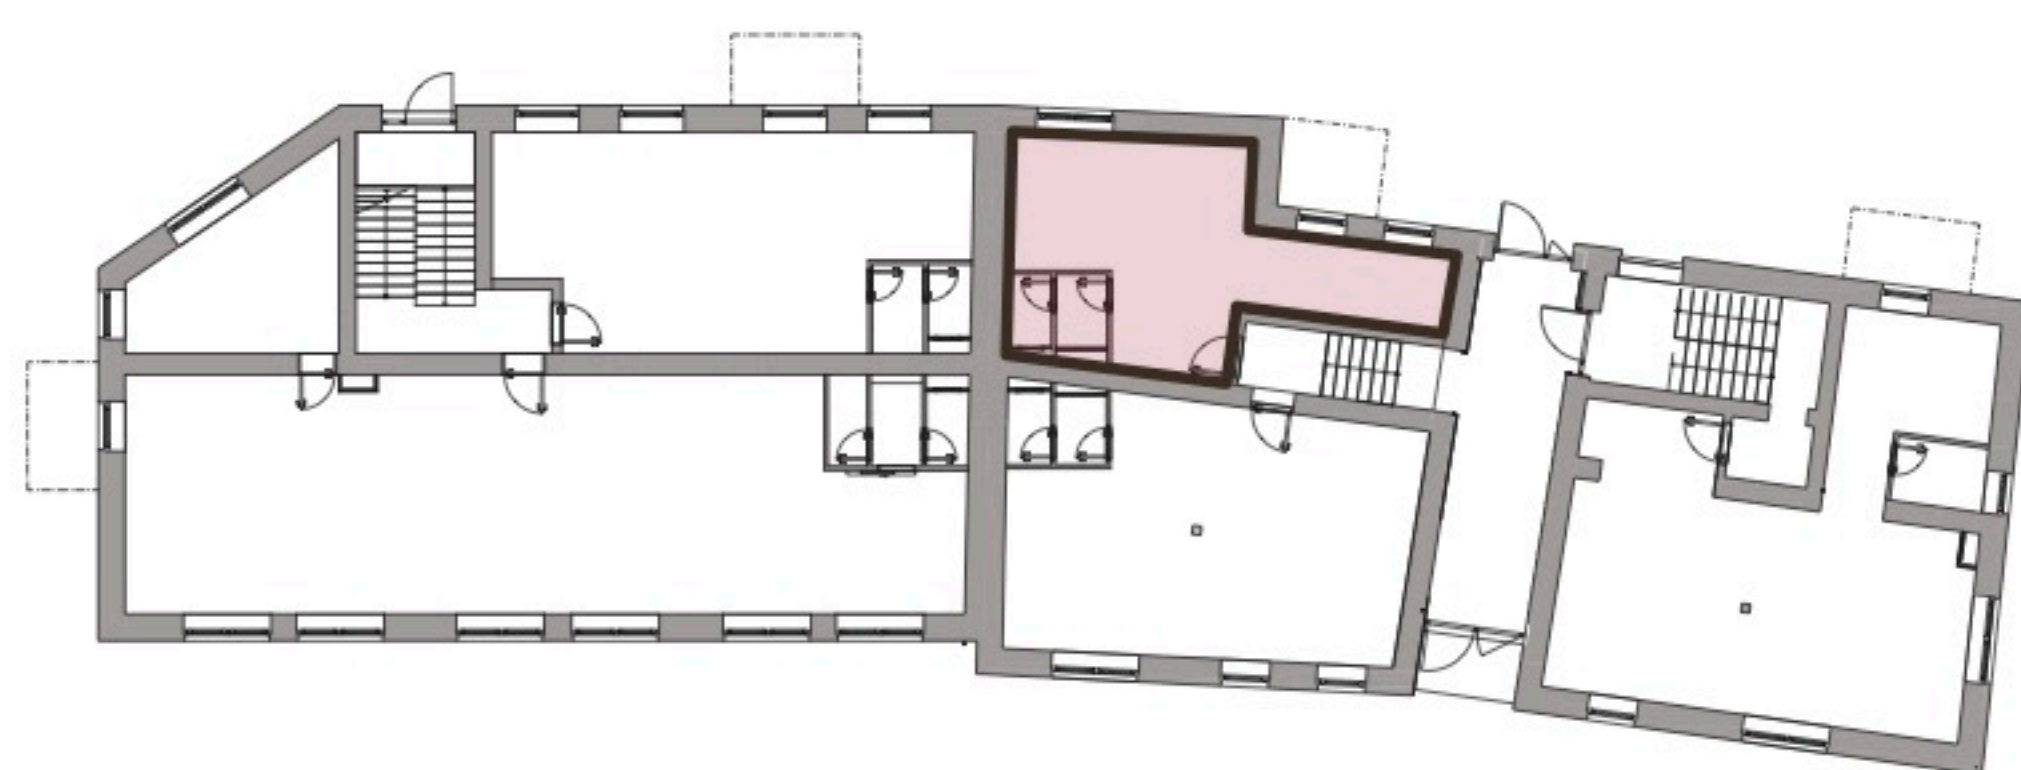

AD 1.09	kancelária	31,10 m ²
AD 1.10	WC	3,48 m ²
Celková plocha		34,58 m²

Cena bez DPH
68 420 €*

*Cena priestoru je vo vyhotovení holo priestor - neobsahuje žiadne vybavenie ani koncové prvky.

Všetky uvedené údaje sú len predbežným návrhom a môžu sa líšiť od skutočného stavu po realizácii objektu. Do podlahových plôch bytov nie sú zahrnuté plochy pod priečkami a uvádzajú len čistú úžitkovú plochu. Štandardné vybavenie je popísané v technickej dokumentácii, zobrazenie usporiadania mobiliáru je len ilustračné.