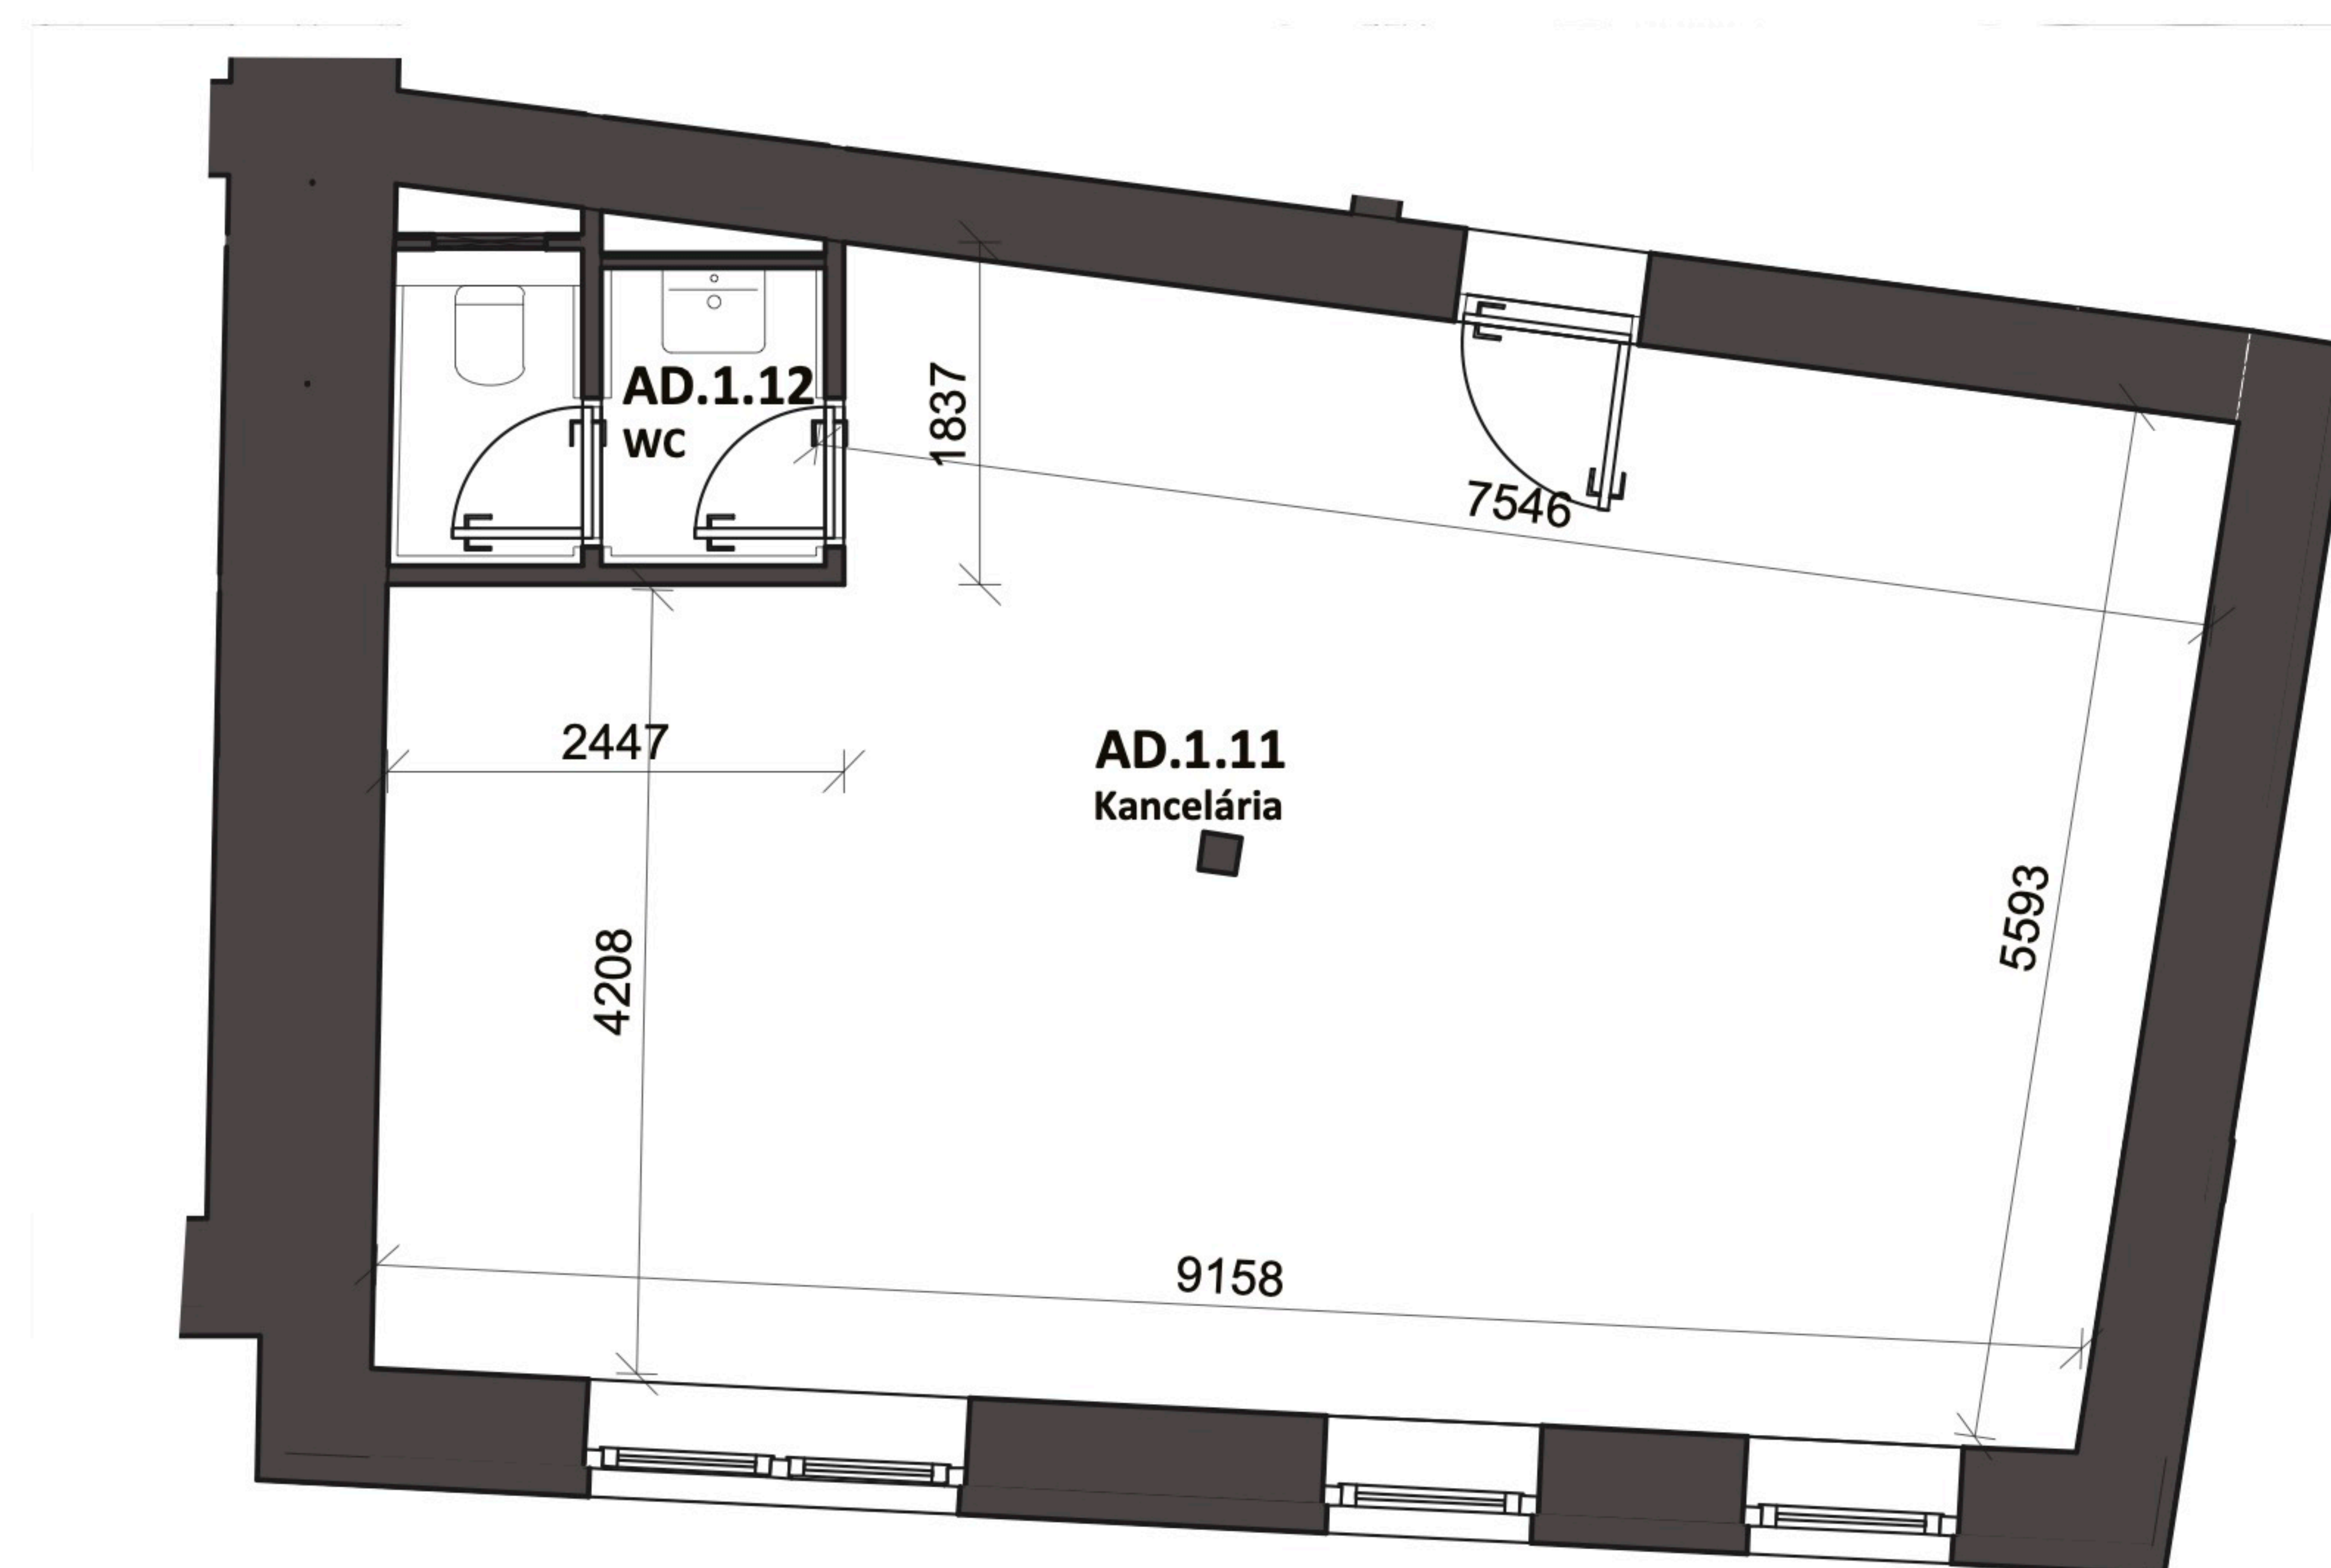

AD 1.09	kancelária	53,37 m ²
AD 1.10	WC	3,46 m ²
Celková plocha		56,86 m²

Cena bez DPH
111 180 €*

*Cena priestoru je vo vyhotovení holo priestor - neobsahuje žiadne vybavenie ani koncové prvky.

Všetky uvedené údaje sú len predbežným návrhom a môžu sa líšiť od skutočného stavu po realizácii objektu. Do podlahových plôch bytov nie sú zahrnuté plochy pod priečkami a uvádzajú len čistú úžitkovú plochu. Štandardné vybavenie je popísané v technickej dokumentácii, zobrazenie usporiadania mobiliáru je len ilustračné.