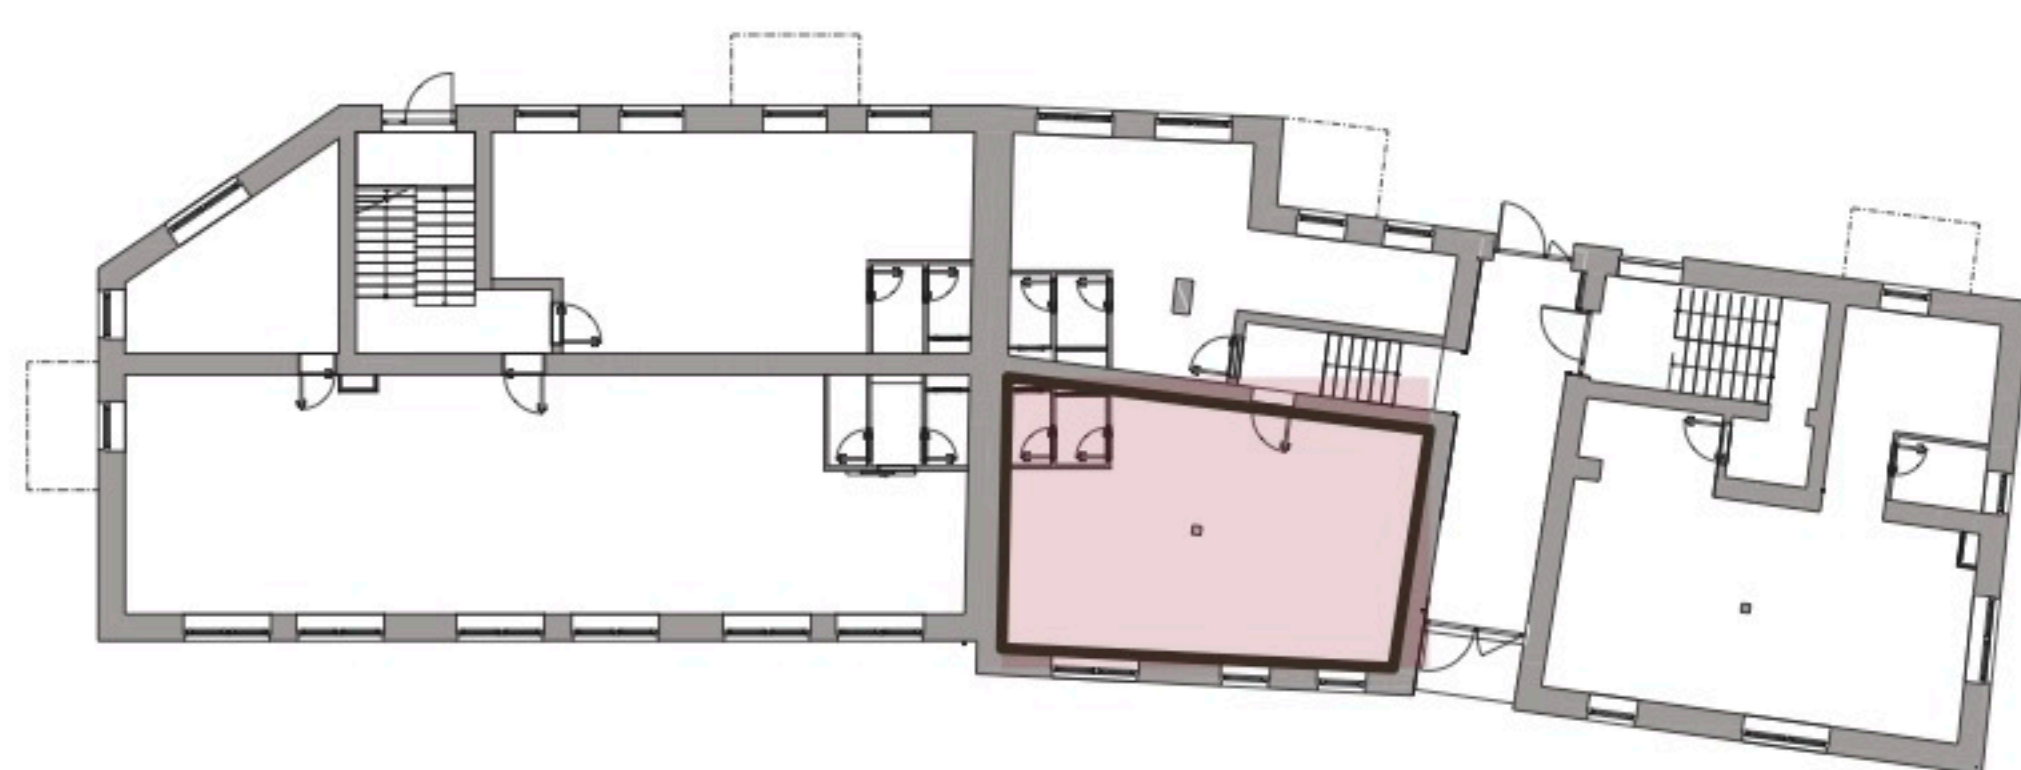

AD 1.09	kancelária	53,37 m ²
AD 1.10	WC	3,46 m ²
Celková plocha		56,86 m²

Cena bez DPH
111 180 €*

*Cena priestoru je vo vyhotovení holo priestor - neobsahuje žiadne vybavenie ani koncové prvky.

Všetky uvedené údaje sú len predbežným návrhom a môžu sa líšiť od skutočného stavu po realizácii objektu. Do podlahových plôch bytov nie sú zahrnuté plochy pod priečkami a uvádzajú len čistú úžitkovú plochu. Štandardné vybavenie je popísané v technickej dokumentácii, zobrazenie usporiadania mobiliáru je len ilustračné.