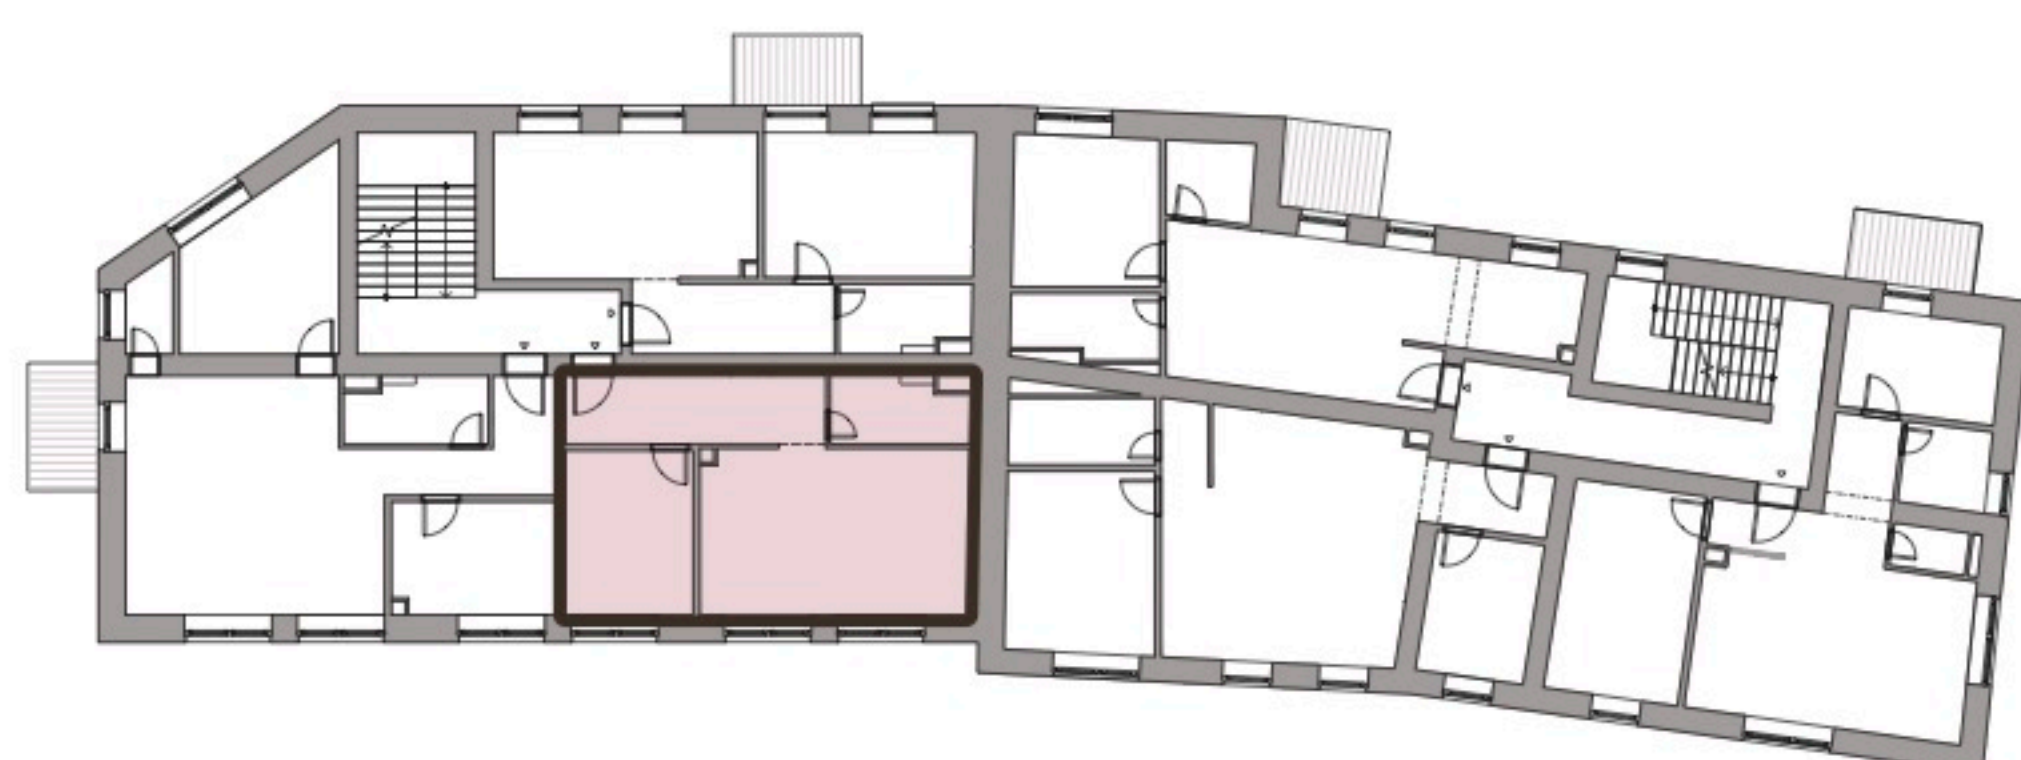

A2.08	chodba	10,16 m ²
A2.09	kúpeľňa + WC	4,76 m ²
A2.10	obývacia izba	17,42 m ²
A2.11	kuchyňa	7,05 m ²
A2.12	izba	12,30 m ²
Interiér		51,69 m ²
Pivničná kobka		5,10 m ²
Celková plocha		56,79 m²

Cena bez DPH
159 900 €*

*Cena bytu vo vyhotovení štandard, obsahuje exteriérové žalúzie v obytných miestnostiach

Všetky uvedené údaje sú len predbežným návrhom a môžu sa líšiť od skutočného stavu po realizácii objektu. Do podlahových plôch bytov nie sú zahrnuté plochy pod priečkami a uvádzajú len čistú úžitkovú plochu. Štandardné vybavenie je popísané v technickej dokumentácii, zobrazenie usporiadania mobiliáru je len ilustračné.