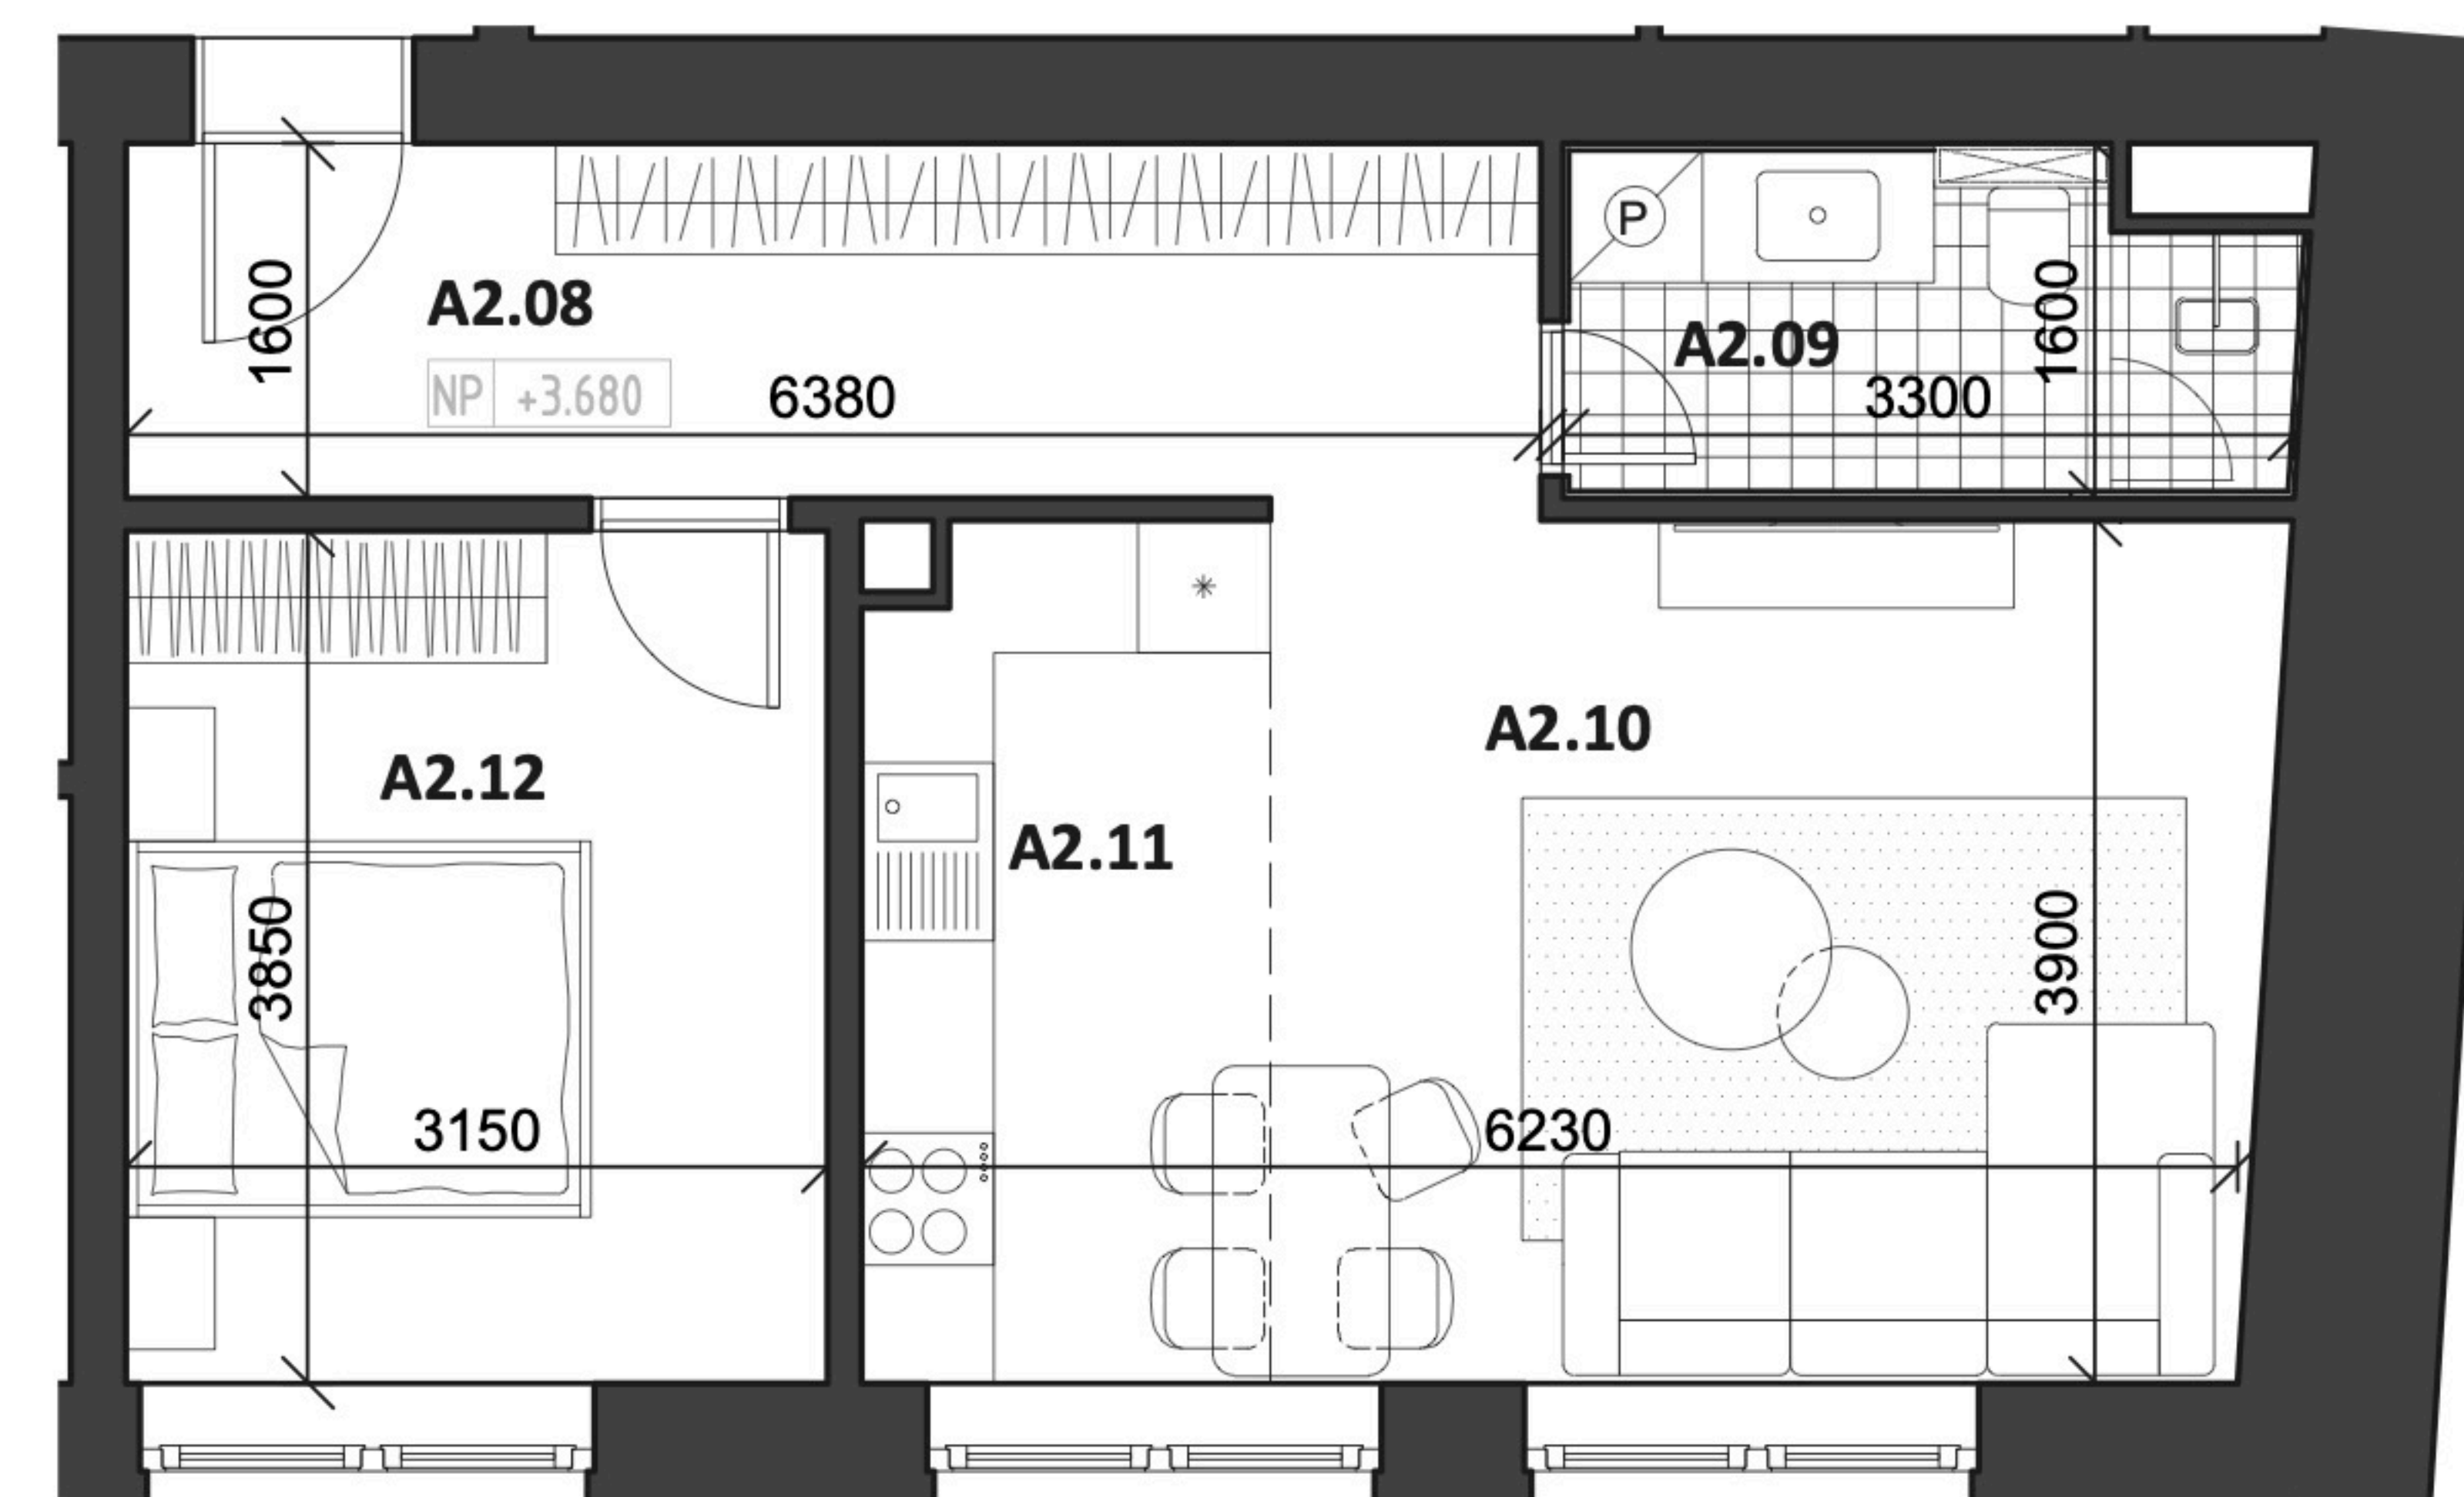

A2.08	chodba	10,16 m ²
A2.09	kúpeľňa + WC	4,76 m ²
A2.10	obývacia izba	17,42 m ²
A2.11	kuchyňa	7,05 m ²
A2.12	izba	12,30 m ²
Interiér		51,69 m ²
Pivničná kobka		5,10 m ²
Celková plocha		56,79 m²

Cena bez DPH
159 900 €*

*Cena bytu vo vyhotovení štandard, obsahuje exteriérové žalúzie v obytných miestnostiach

Všetky uvedené údaje sú len predbežným návrhom a môžu sa líšiť od skutočného stavu po realizácii objektu. Do podlahových plôch bytov nie sú zahrnuté plochy pod priečkami a uvádzajú len čistú úžitkovú plochu. Štandardné vybavenie je popísané v technickej dokumentácii, zobrazenie usporiadania mobiliáru je len ilustračné.