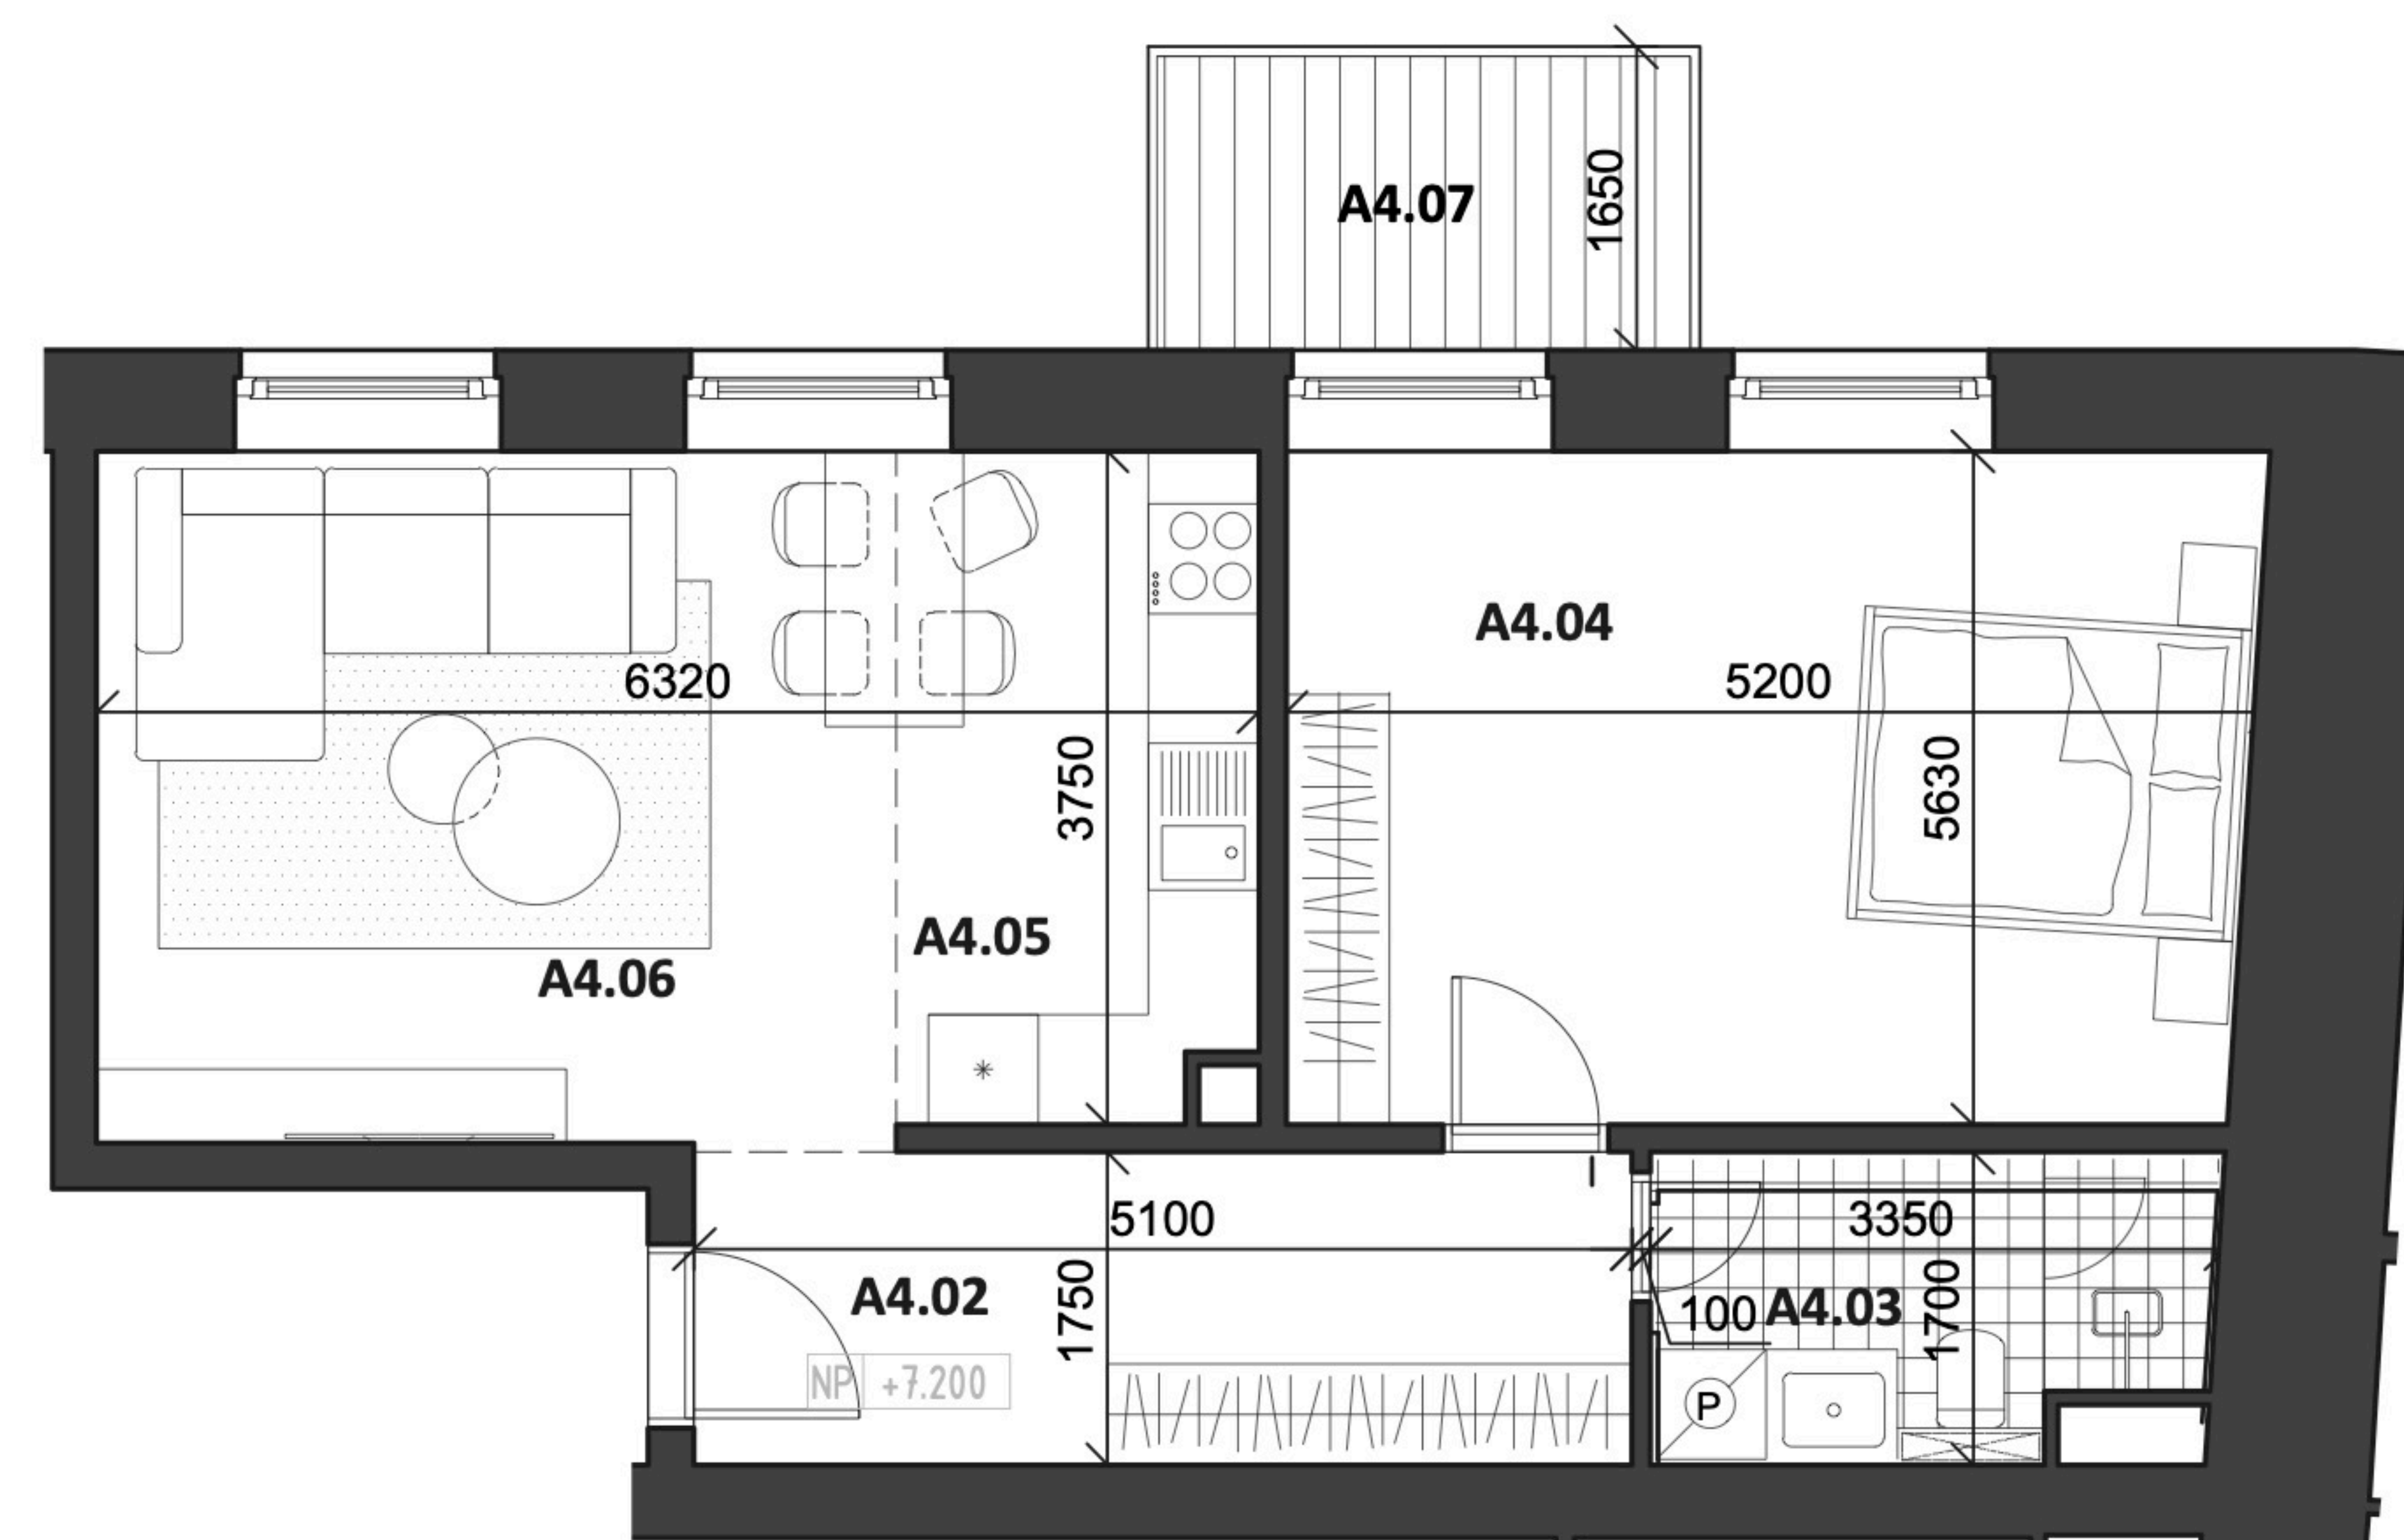

A4.02	chodba	8,67 m ²
A4.03	kúpeľňa + WC	4,71 m ²
A4.04	izba	19,17 m ²
A4.05	kuchyňa	7,07 m ²
A4.06	obývacia izba	16,42 m ²
Interiér		56,04 m ²
Balkón		4,95 m ²
Pivničná kobka		5,10 m ²
Celková plocha		66,09 m²

Cena bez DPH
169 900 €*

*Cena bytu vo vyhotovení štandard, obsahuje exteriérové žalúzie v obytných miestnostiach

Všetky uvedené údaje sú len predbežným návrhom a môžu sa líšiť od skutočného stavu po realizácii objektu. Do podlahových plôch bytov nie sú zahrnuté plochy pod priečkami a uvádzajú len čistú úžitkovú plochu. Štandardné vybavenie je popísané v technickej dokumentácii, zobrazenie usporiadania mobiliáru je len ilustračné.