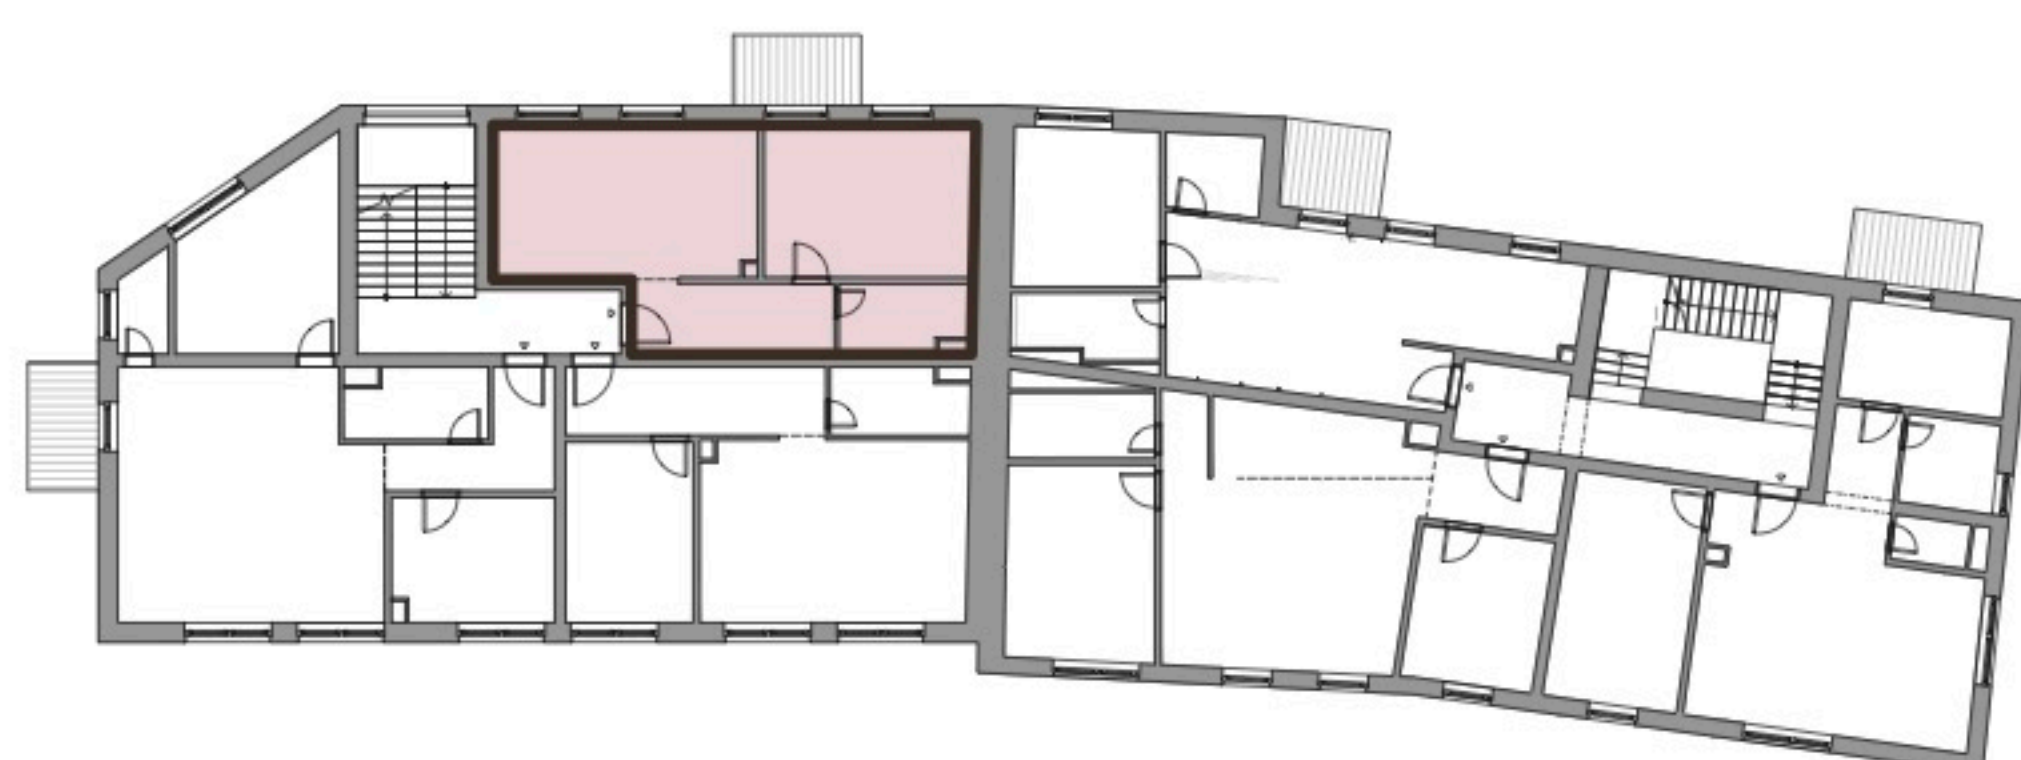

A4.02	chodba	8,67 m ²
A4.03	kúpeľňa + WC	4,71 m ²
A4.04	izba	19,17 m ²
A4.05	kuchyňa	7,07 m ²
A4.06	obývacia izba	16,42 m ²
Interiér		56,04 m ²
Balkón		4,95 m ²
Pivničná kobka		5,10 m ²
Celková plocha		66,09 m²

Cena bez DPH
169 900 €*

*Cena bytu vo vyhotovení štandard, obsahuje exteriérové žalúzie v obytných miestnostiach

Všetky uvedené údaje sú len predbežným návrhom a môžu sa líšiť od skutočného stavu po realizácii objektu. Do podlahových plôch bytov nie sú zahrnuté plochy pod priečkami a uvádzajú len čistú úžitkovú plochu. Štandardné vybavenie je popísané v technickej dokumentácii, zobrazenie usporiadania mobiliáru je len ilustračné.