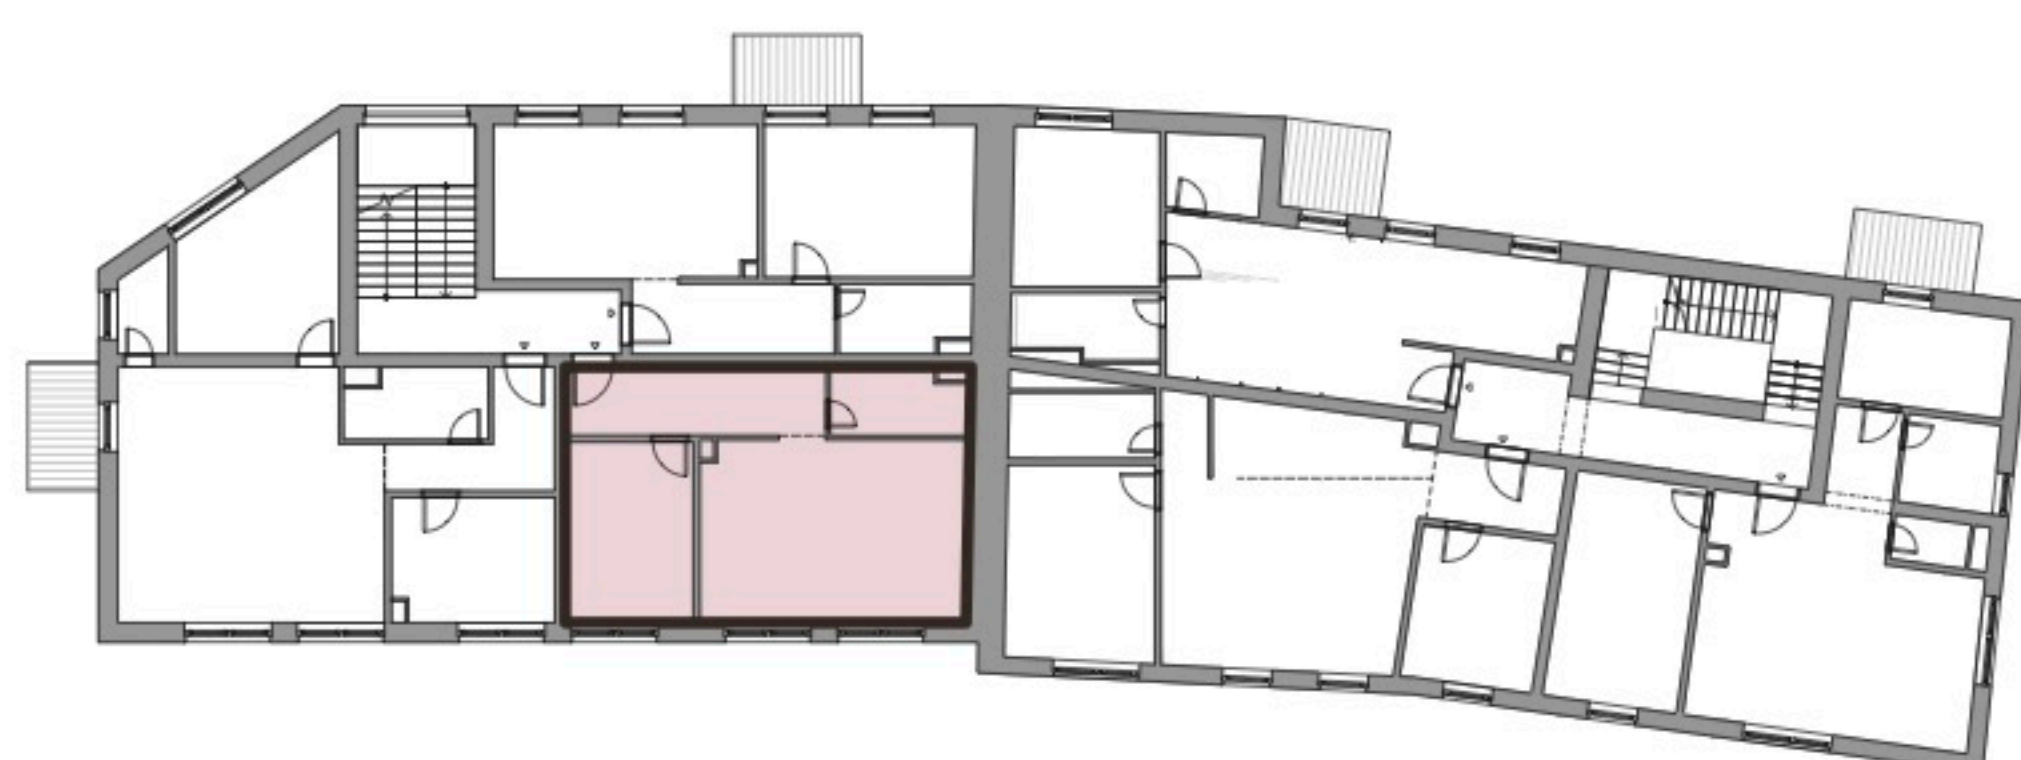

A5.08	chodba	10,25 m ²
A5.09	kúpeľňa + WC	5,17 m ²
A5.10	obývacia izba	19,18 m ²
A5.11	kuchyňa	7,52 m ²
A5.12	izba	12,30 m ²
Interiér		54,42 m ²
Pivničná kobka		5,10 m ²
Celková plocha		59,52 m²

Cena bez DPH
168 900 €*

*Cena bytu vo vyhotovení štandard, obsahuje exteriérové žalúzie v obytných miestnostiach

Všetky uvedené údaje sú len predbežným návrhom a môžu sa líšiť od skutočného stavu po realizácii objektu. Do podlahových plôch bytov nie sú zahrnuté plochy pod priečkami a uvádzajú len čistú úžitkovú plochu. Štandardné vybavenie je popísané v technickej dokumentácii, zobrazenie usporiadania mobiliáru je len ilustračné.