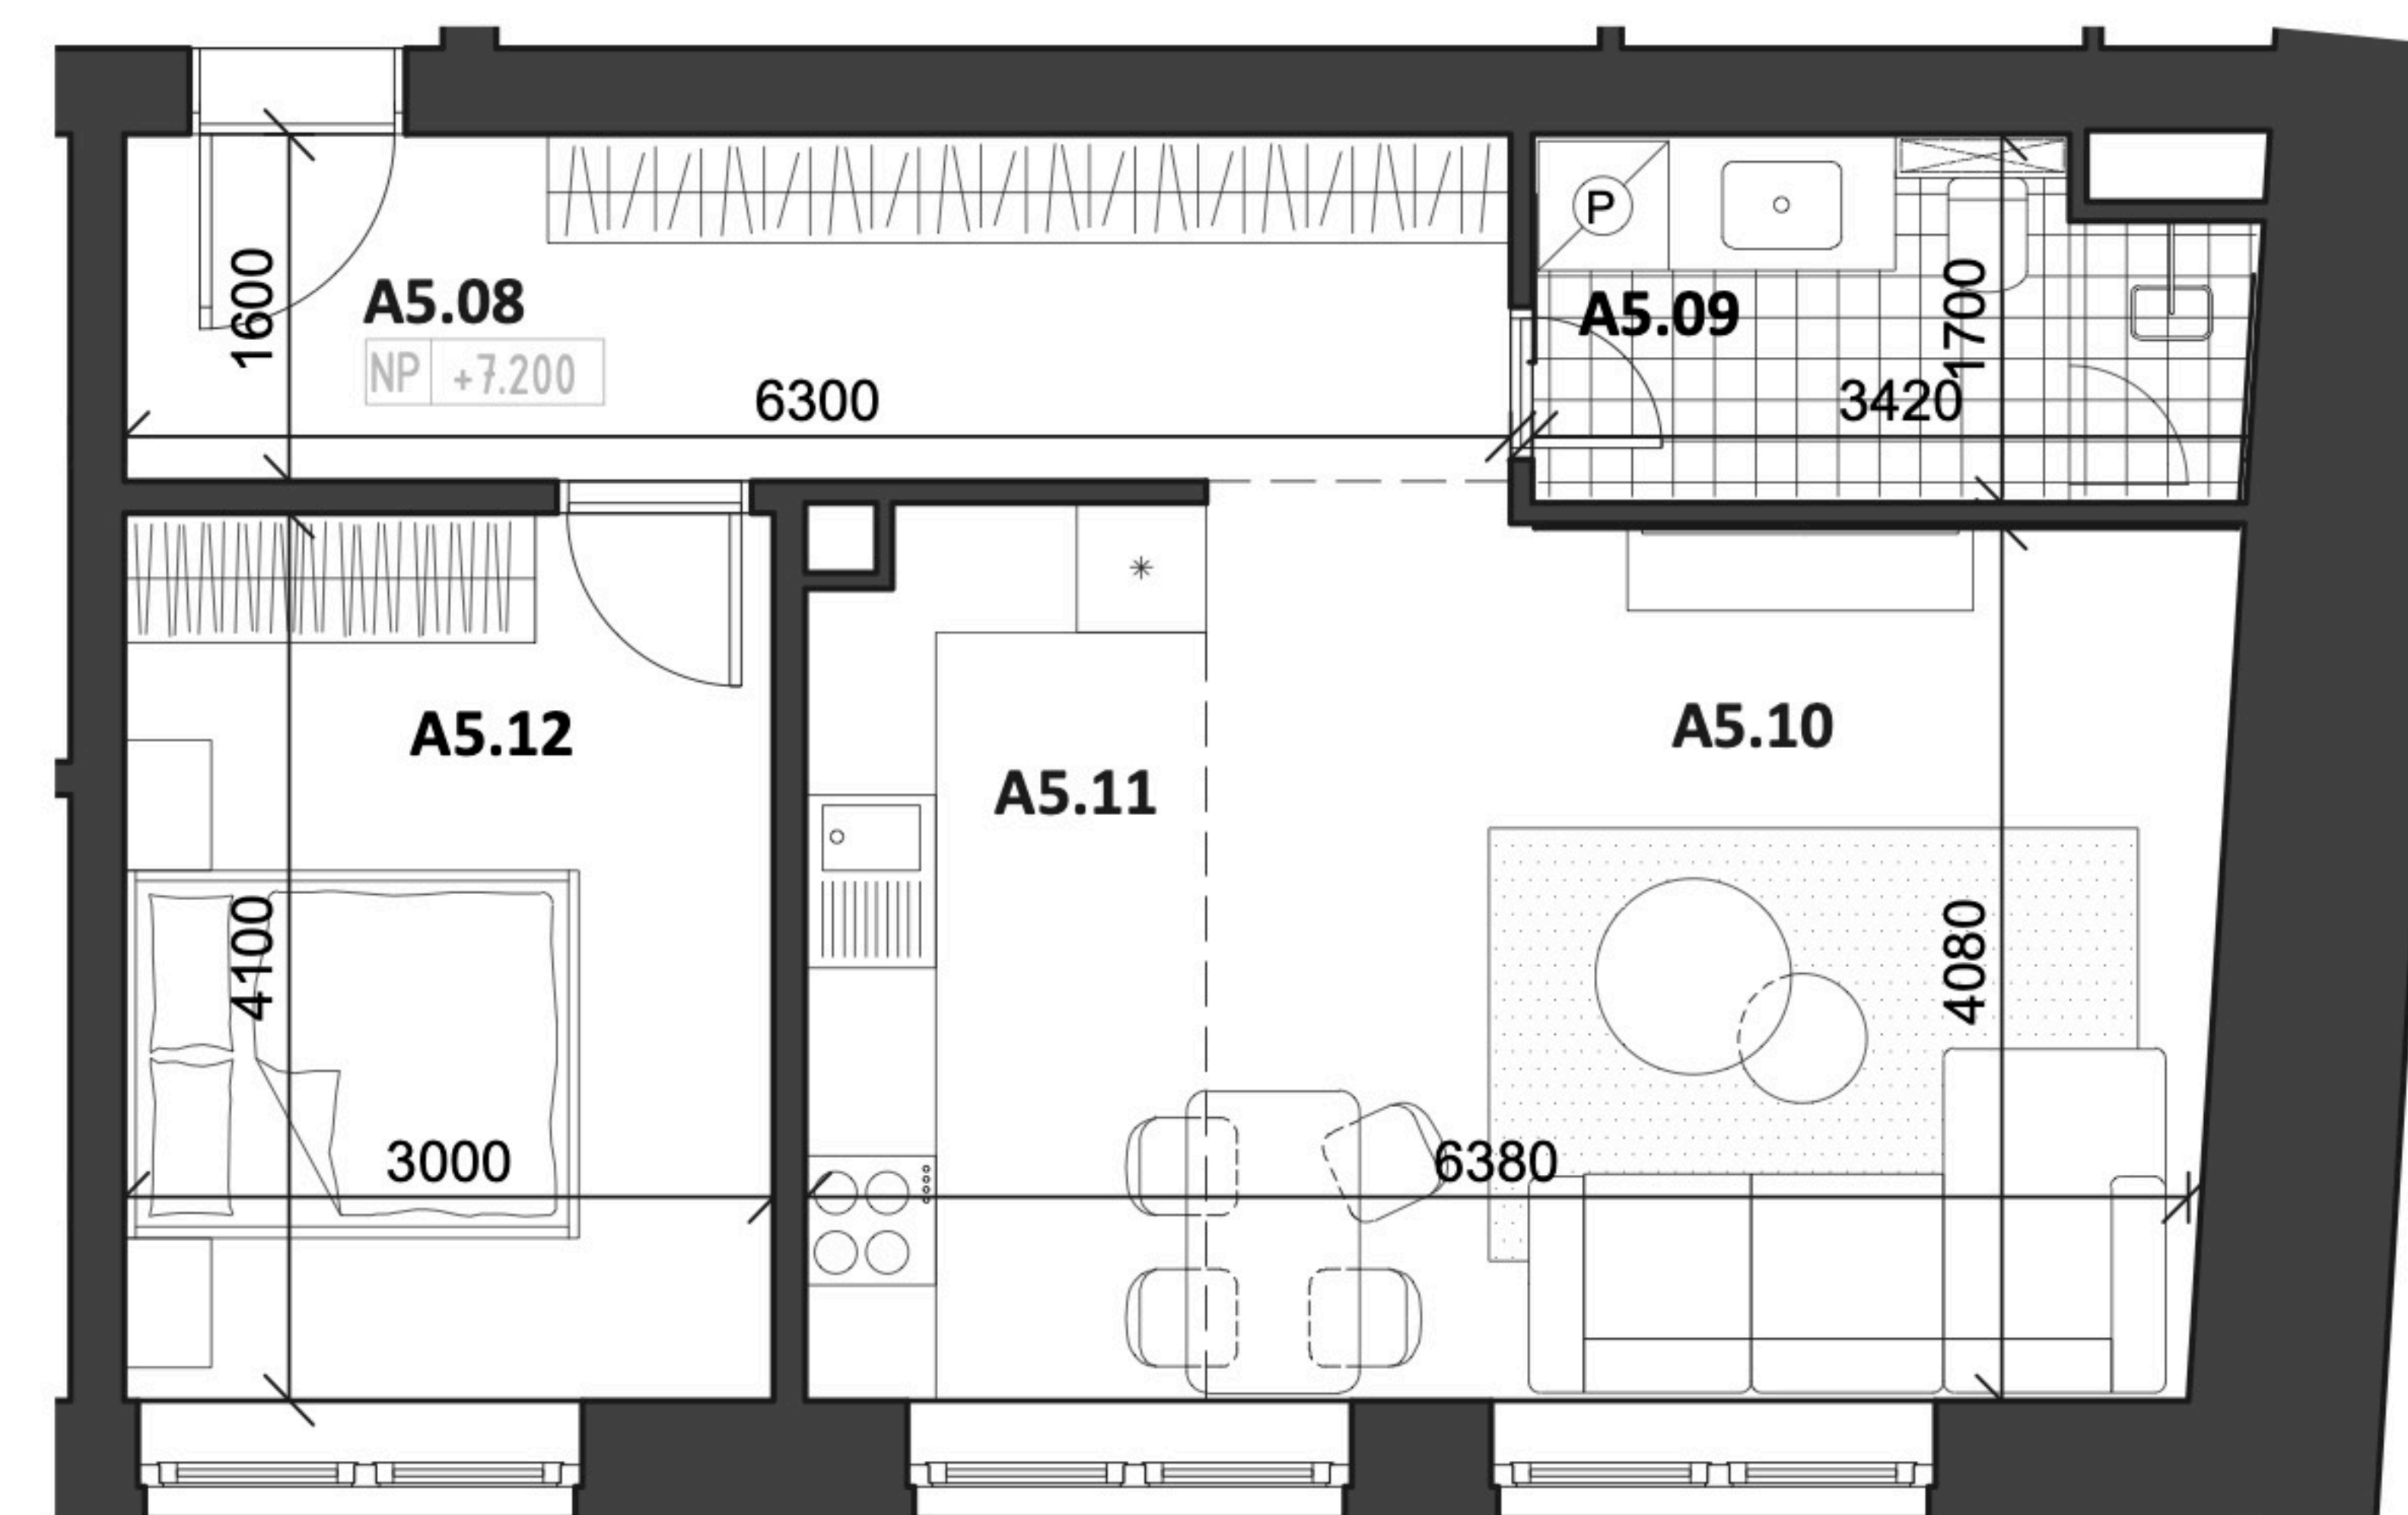

A5.08	chodba	10,25 m ²
A5.09	kúpeľňa + WC	5,17 m ²
A5.10	obývacia izba	19,18 m ²
A5.11	kuchyňa	7,52 m ²
A5.12	izba	12,30 m ²
Interiér		54,42 m ²
Pivničná kobka		5,10 m ²
Celková plocha		59,52 m²

Cena bez DPH
168 900 €*

*Cena bytu vo vyhotovení štandard, obsahuje exteriérové žalúzie v obytných miestnostiach

Všetky uvedené údaje sú len predbežným návrhom a môžu sa líšiť od skutočného stavu po realizácii objektu. Do podlahových plôch bytov nie sú zahrnuté plochy pod priečkami a uvádzajú len čistú úžitkovú plochu. Štandardné vybavenie je popísané v technickej dokumentácii, zobrazenie usporiadania mobiliáru je len ilustračné.