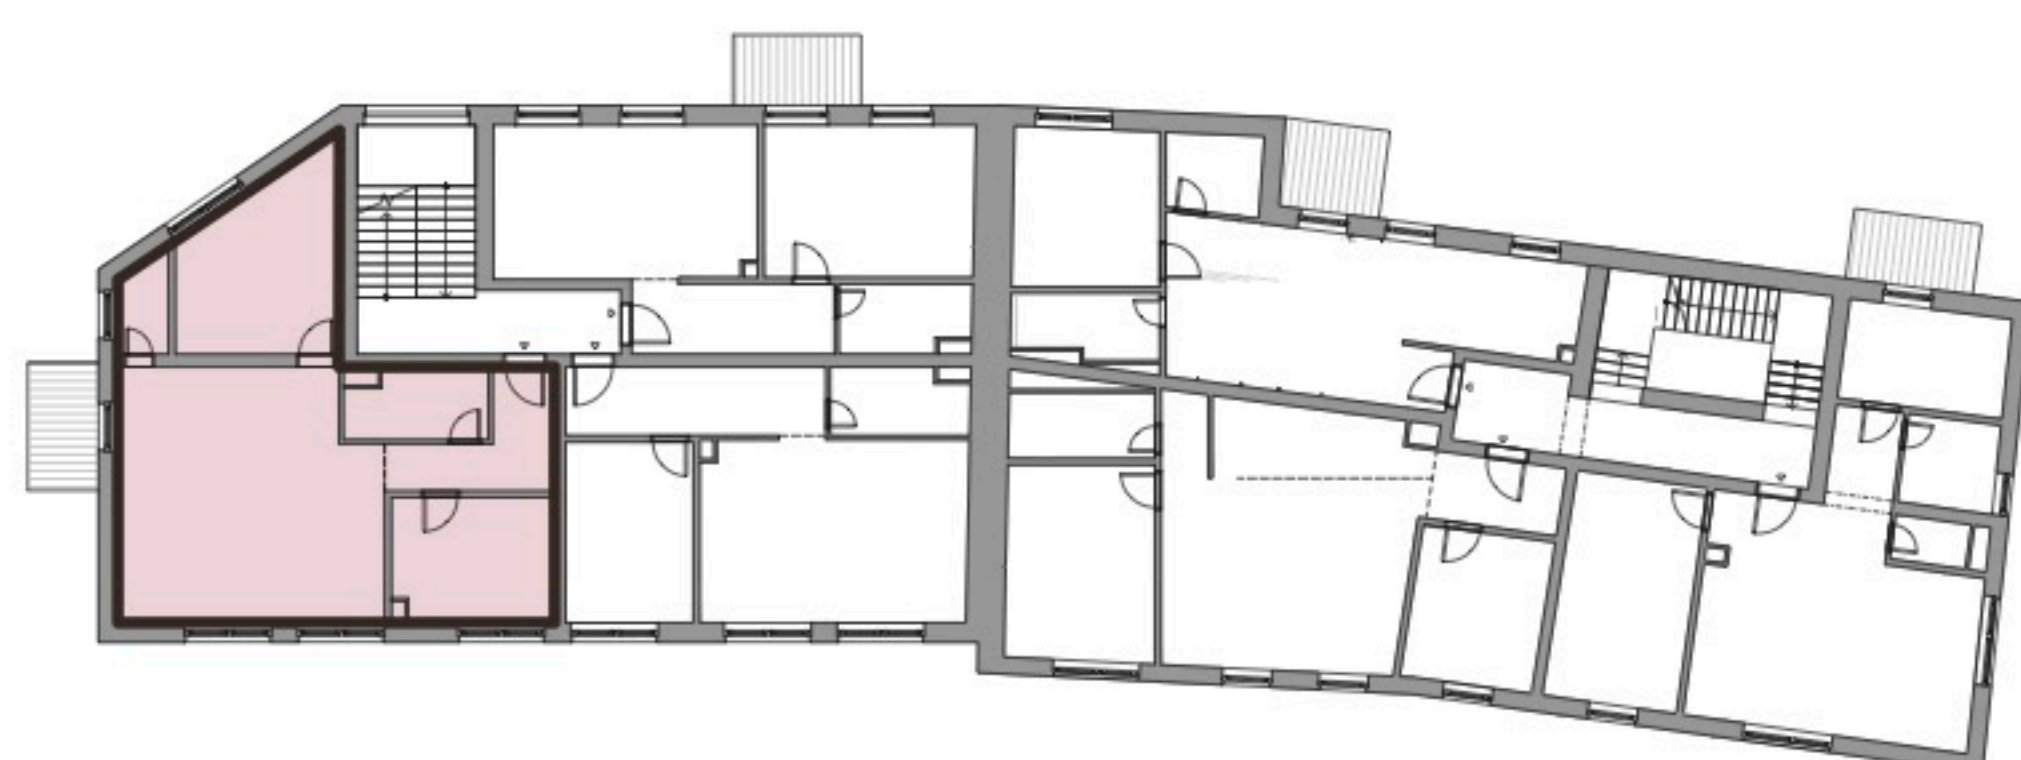

A6.13	chodba	6,79 m²
A6.14	izba	10,55 m²
A6.15	kuchyňa	8,00 m²
A6.16	obývacia izba	25,44 m²
A6.17	špajza	2,40m²
A6.18	izba	16,09 m²
A6.19	kúpeľňa + WC	5,18 m²
Interiér		74,45 m²
Balkón		4,95 m²
Pivničná kobka		6,80 m²
Celková plocha		86,20 m²

*Cena bytu vo vyhotovení štandard, obsahuje exteriérové žalúzie v obytných miestnostiach