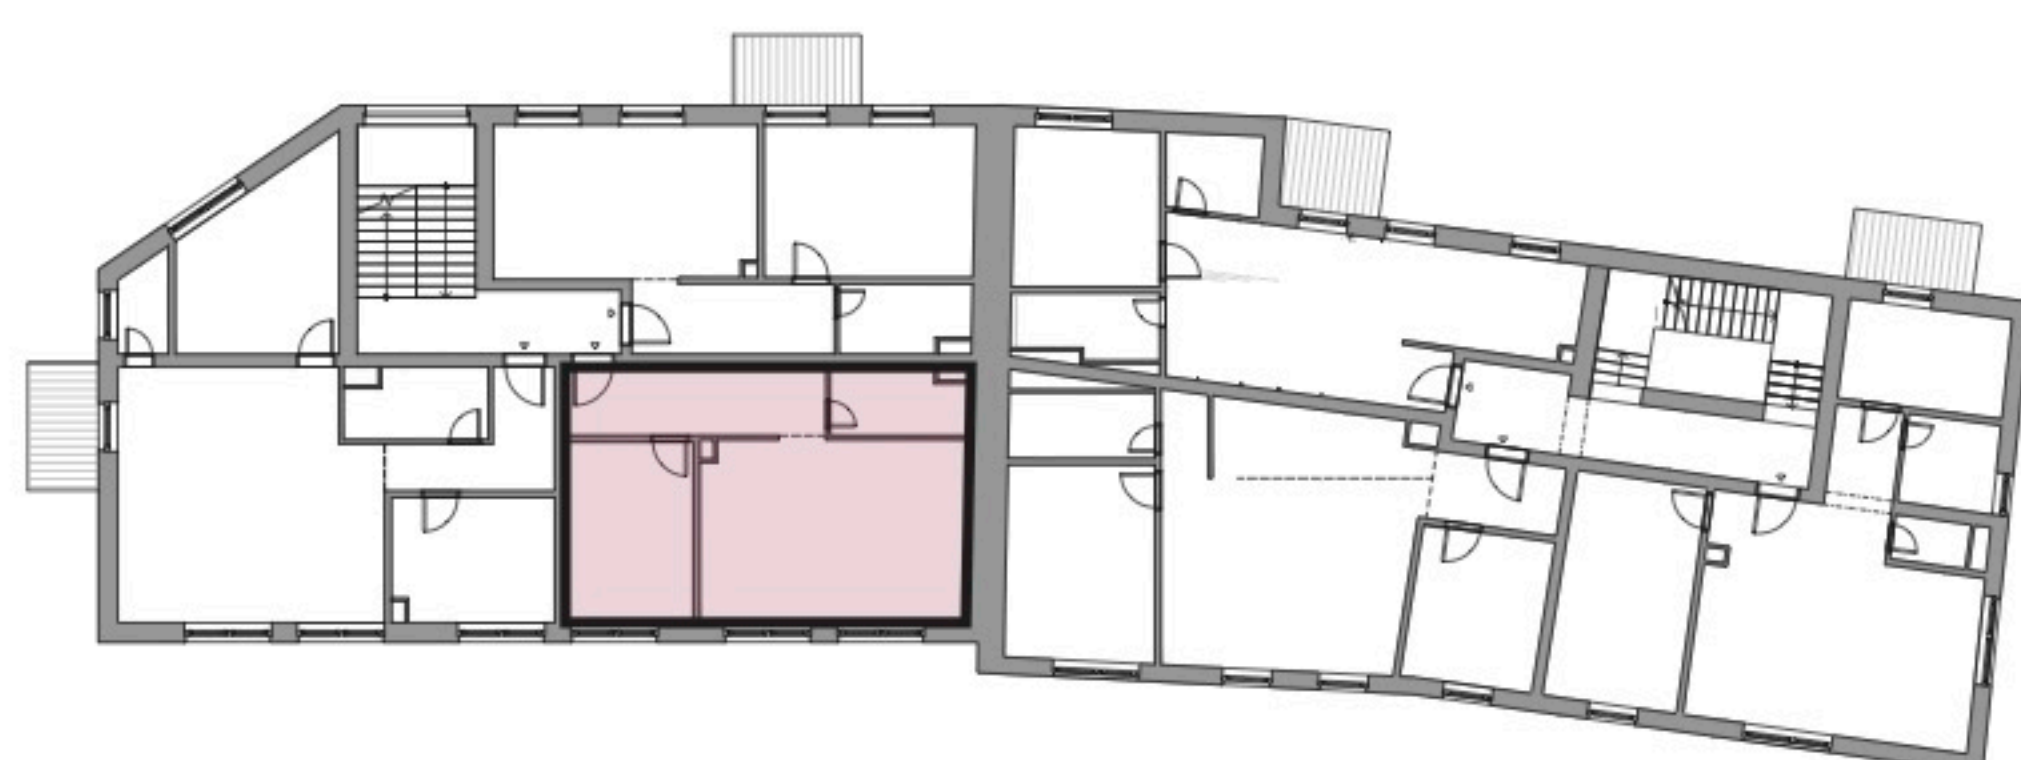

A8.08	chodba	10,07 m ²
A8.09	kúpeľňa + WC	5,31 m ²
A8.10	obývacia izba	19,68 m ²
A8.11	kuchyňa	7,71 m ²
A8.12	izba	12,69 m ²
Interiér		55,46 m ²
Pivničná kobka		5,10 m ²
Celková plocha		60,56 m²

Cena bez DPH
169 900 €*

*Cena bytu vo vyhotovení štandard, obsahuje exteriérové žalúzie v obytných miestnostiach

Všetky uvedené údaje sú len predbežným návrhom a môžu sa líšiť od skutočného stavu po realizácii objektu. Do podlahových plôch bytov nie sú zahrnuté plochy pod priečkami a uvádzajú len čistú úžitkovú plochu. Štandardné vybavenie je popísané v technickej dokumentácii, zobrazenie usporiadania mobiliáru je len ilustračné.