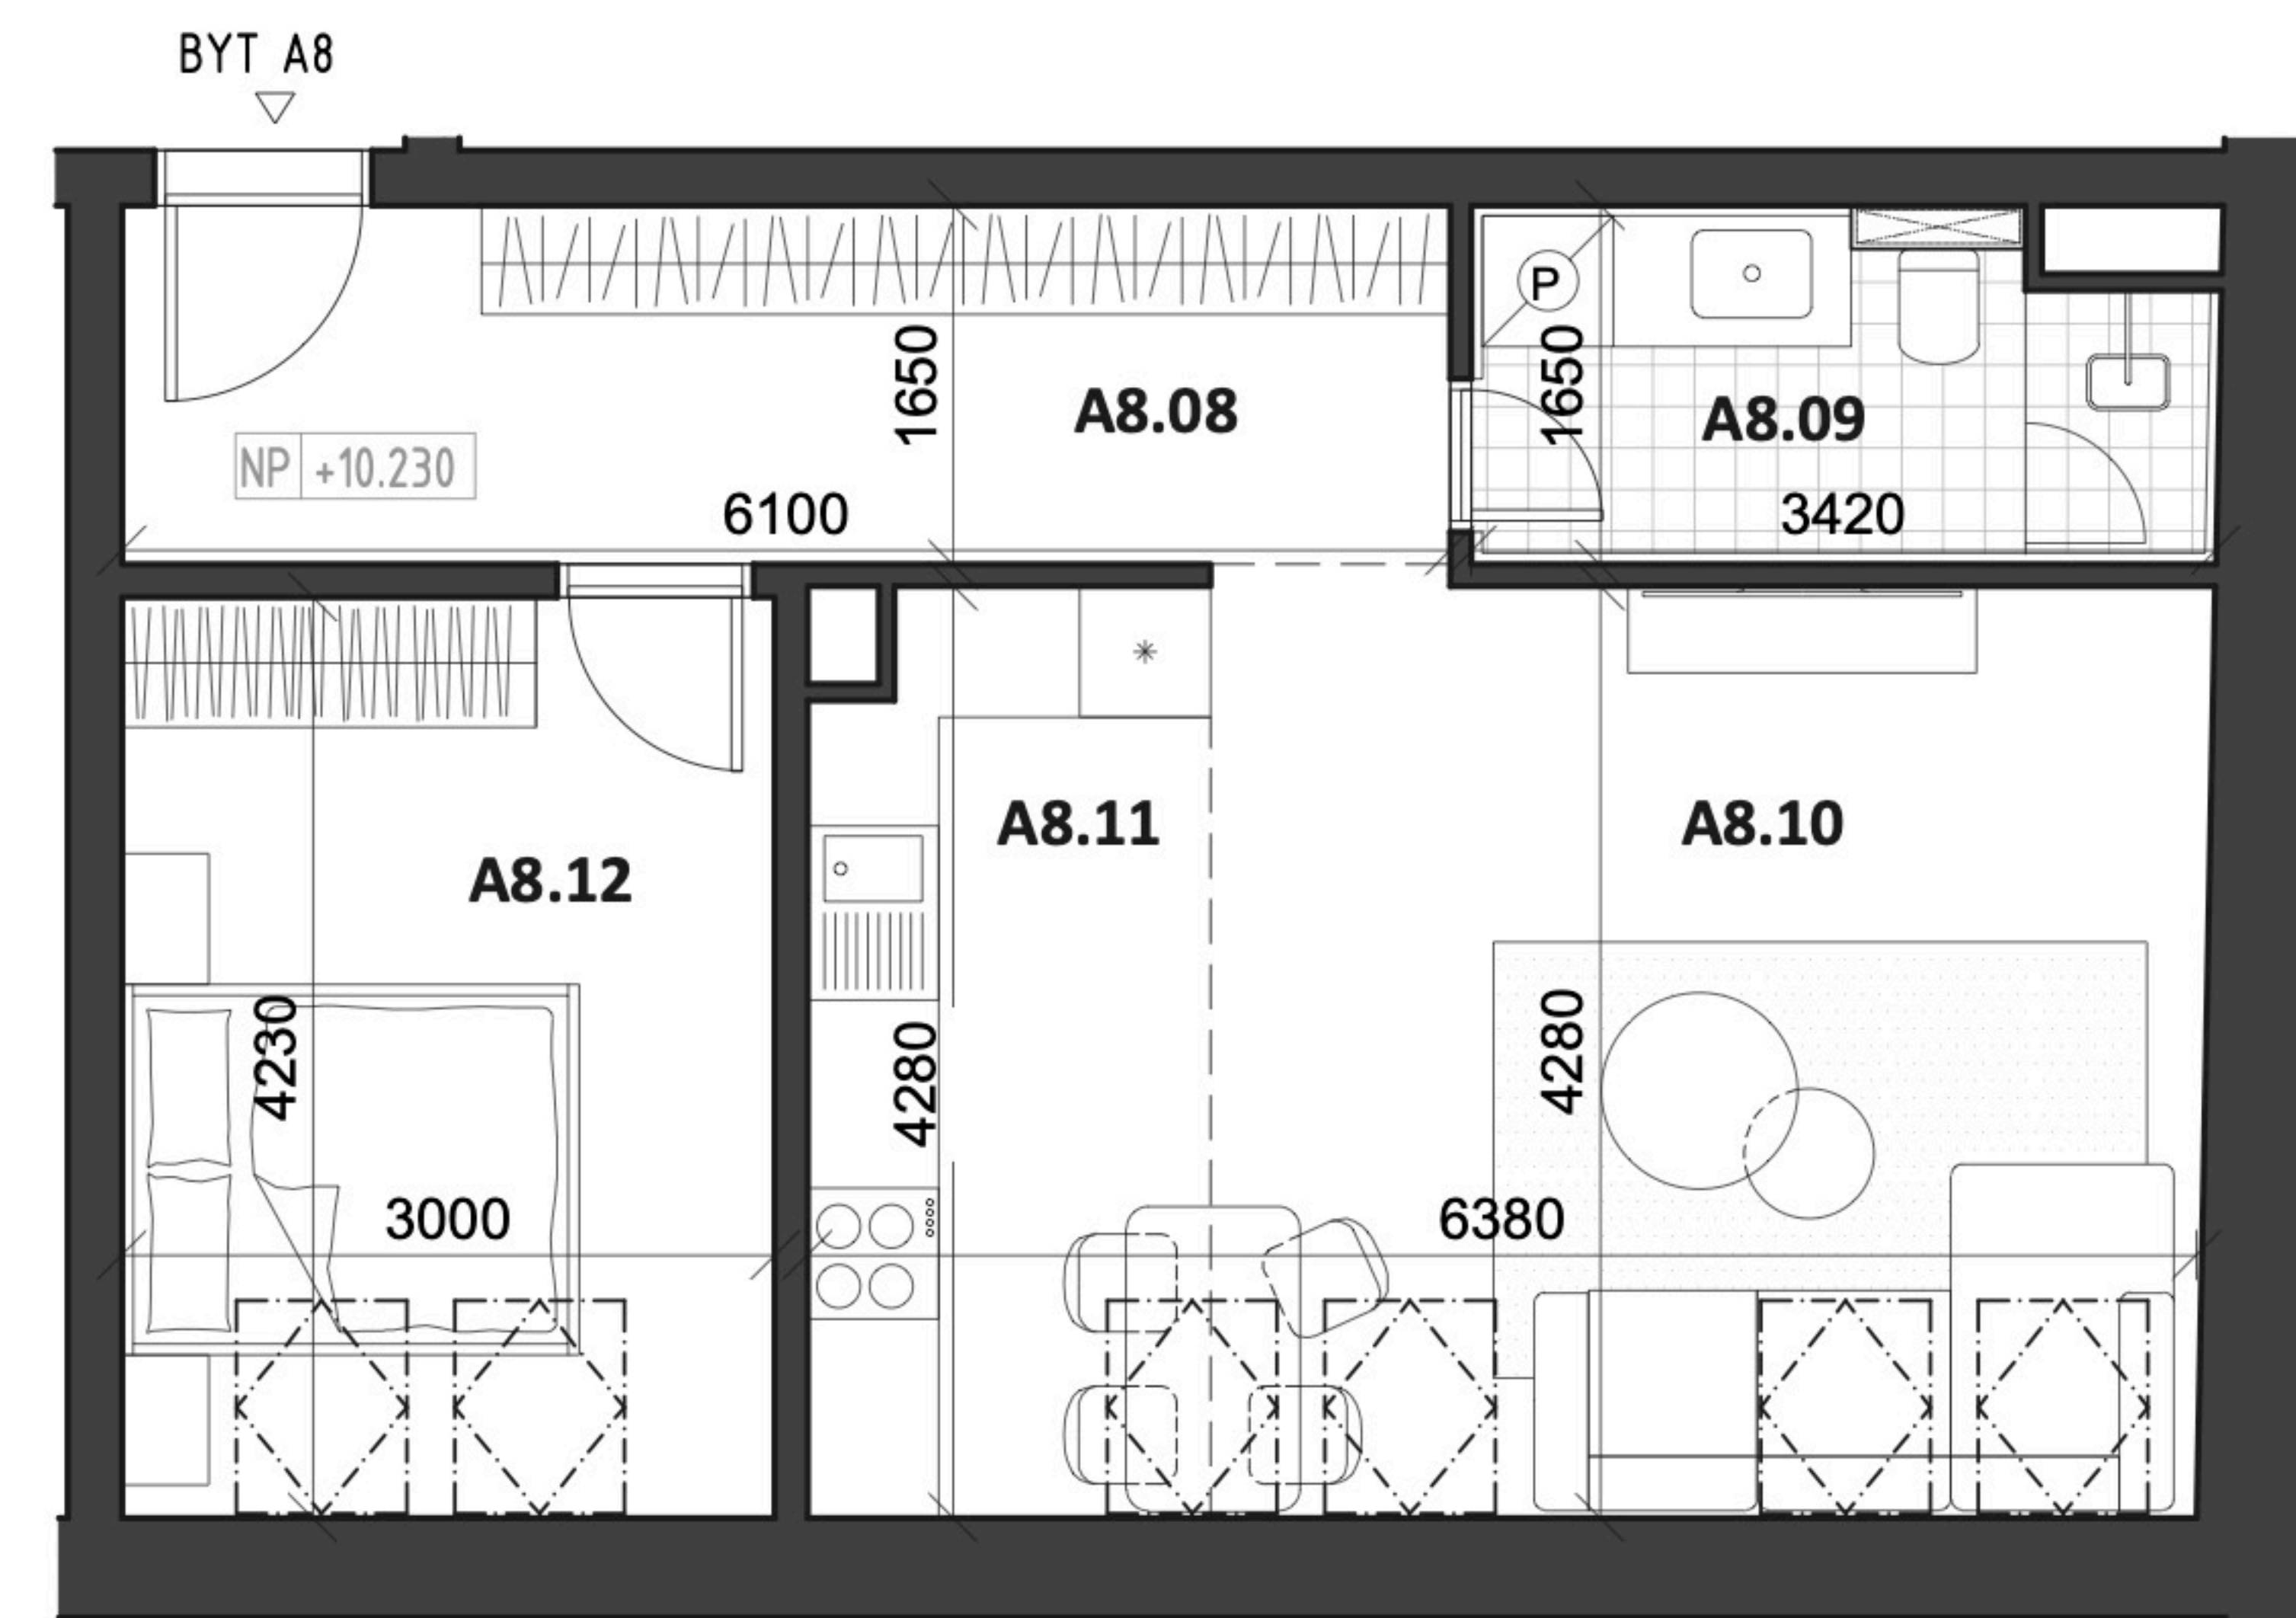

A8.08	chodba	10,07 m ²
A8.09	kúpeľňa + WC	5,31 m ²
A8.10	obývacia izba	19,68 m ²
A8.11	kuchyňa	7,71 m ²
A8.12	izba	12,69 m ²
Interiér		55,46 m ²
Pivničná kobka		5,10 m ²
Celková plocha		60,56 m²

Cena bez DPH
169 900 €*

*Cena bytu vo vyhotovení štandard, obsahuje exteriérové žalúzie v obytných miestnostiach

Všetky uvedené údaje sú len predbežným návrhom a môžu sa líšiť od skutočného stavu po realizácii objektu. Do podlahových plôch bytov nie sú zahrnuté plochy pod priečkami a uvádzajú len čistú úžitkovú plochu. Štandardné vybavenie je popísané v technickej dokumentácii, zobrazenie usporiadania mobiliáru je len ilustračné.