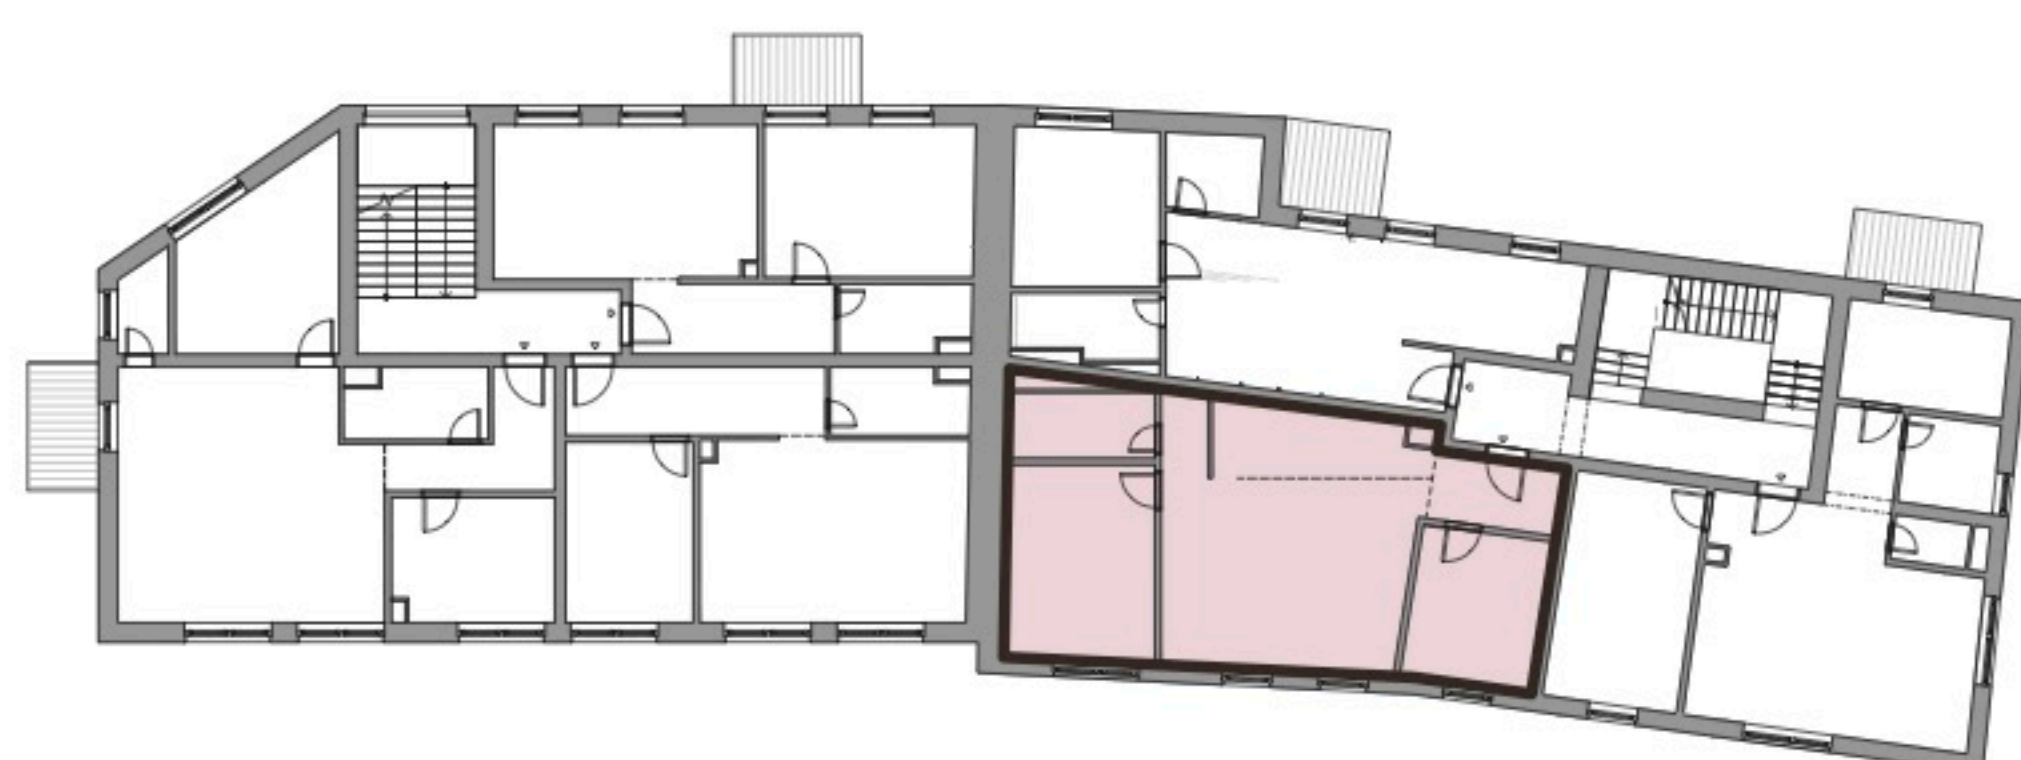

B5.31	chodba	4,65 m ²
B5.32	izba	10,96 m ²
B5.33	obývacia izba	25,82 m ²
B5.34	izba	14,22 m ²
B5.35	kúpeľňa+WC	5,34 m ²
B5.36	kuchyňa	10,51 m ²
Interiér		71,50 m ²
Pivničná kobka		5,80 m ²
Celková plocha		77,30 m²

Cena bez DPH
227 900 €*

*Cena bytu vo vyhotovení štandard, obsahuje exteriérové žalúzie v obytných miestnostiach

Všetky uvedené údaje sú len predbežným návrhom a môžu sa líšiť od skutočného stavu po realizácii objektu. Do podlahových plôch bytov nie sú zahrnuté plochy pod priečkami a uvádzajú len čistú úžitkovú plochu. Štandardné vybavenie je popísané v technickej dokumentácii, zobrazenie usporiadania mobiliáru je len ilustračné.