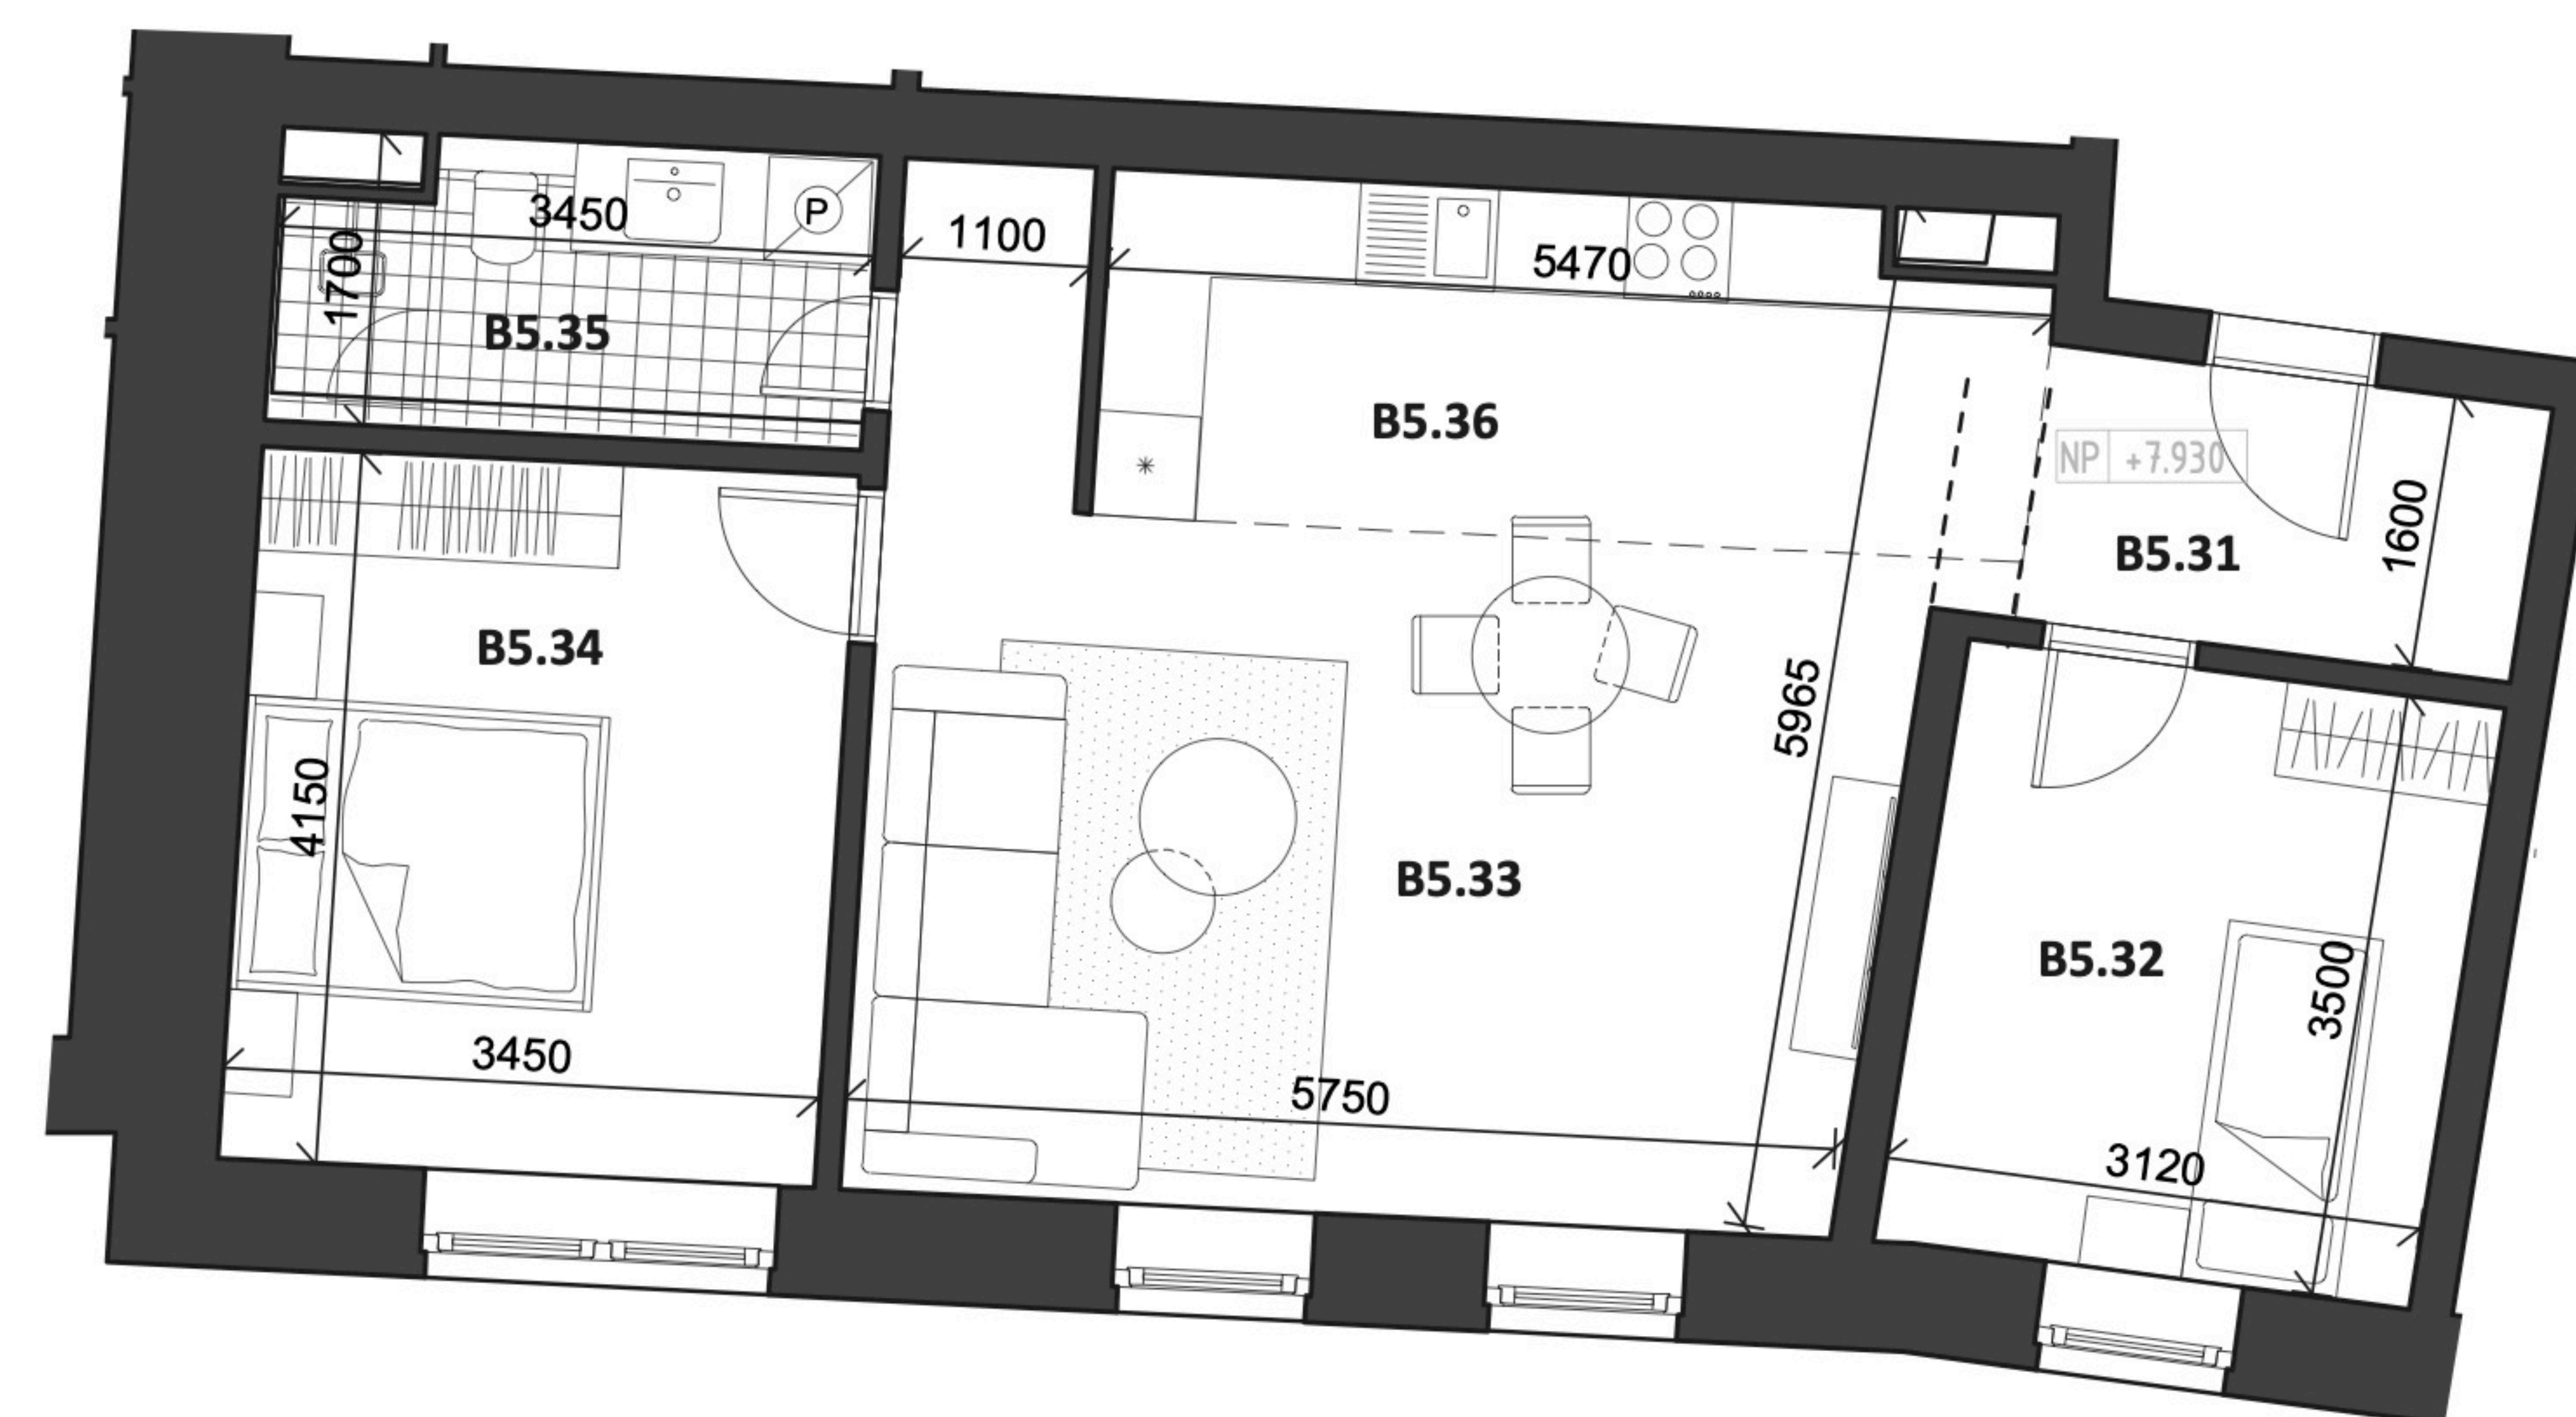

B5.31	chodba	4,65 m ²
B5.32	izba	10,96 m ²
B5.33	obývacia izba	25,82 m ²
B5.34	izba	14,22 m ²
B5.35	kúpeľňa+WC	5,34 m ²
B5.36	kuchyňa	10,51 m ²
Interiér		71,50 m ²
Pivničná kobka		5,80 m ²
Celková plocha		77,30 m²

Cena bez DPH
227 900 €*

*Cena bytu vo vyhotovení štandard, obsahuje exteriérové žalúzie v obytných miestnostiach

Všetky uvedené údaje sú len predbežným návrhom a môžu sa líšiť od skutočného stavu po realizácii objektu. Do podlahových plôch bytov nie sú zahrnuté plochy pod priečkami a uvádzajú len čistú úžitkovú plochu. Štandardné vybavenie je popísané v technickej dokumentácii, zobrazenie usporiadania mobiliáru je len ilustračné.