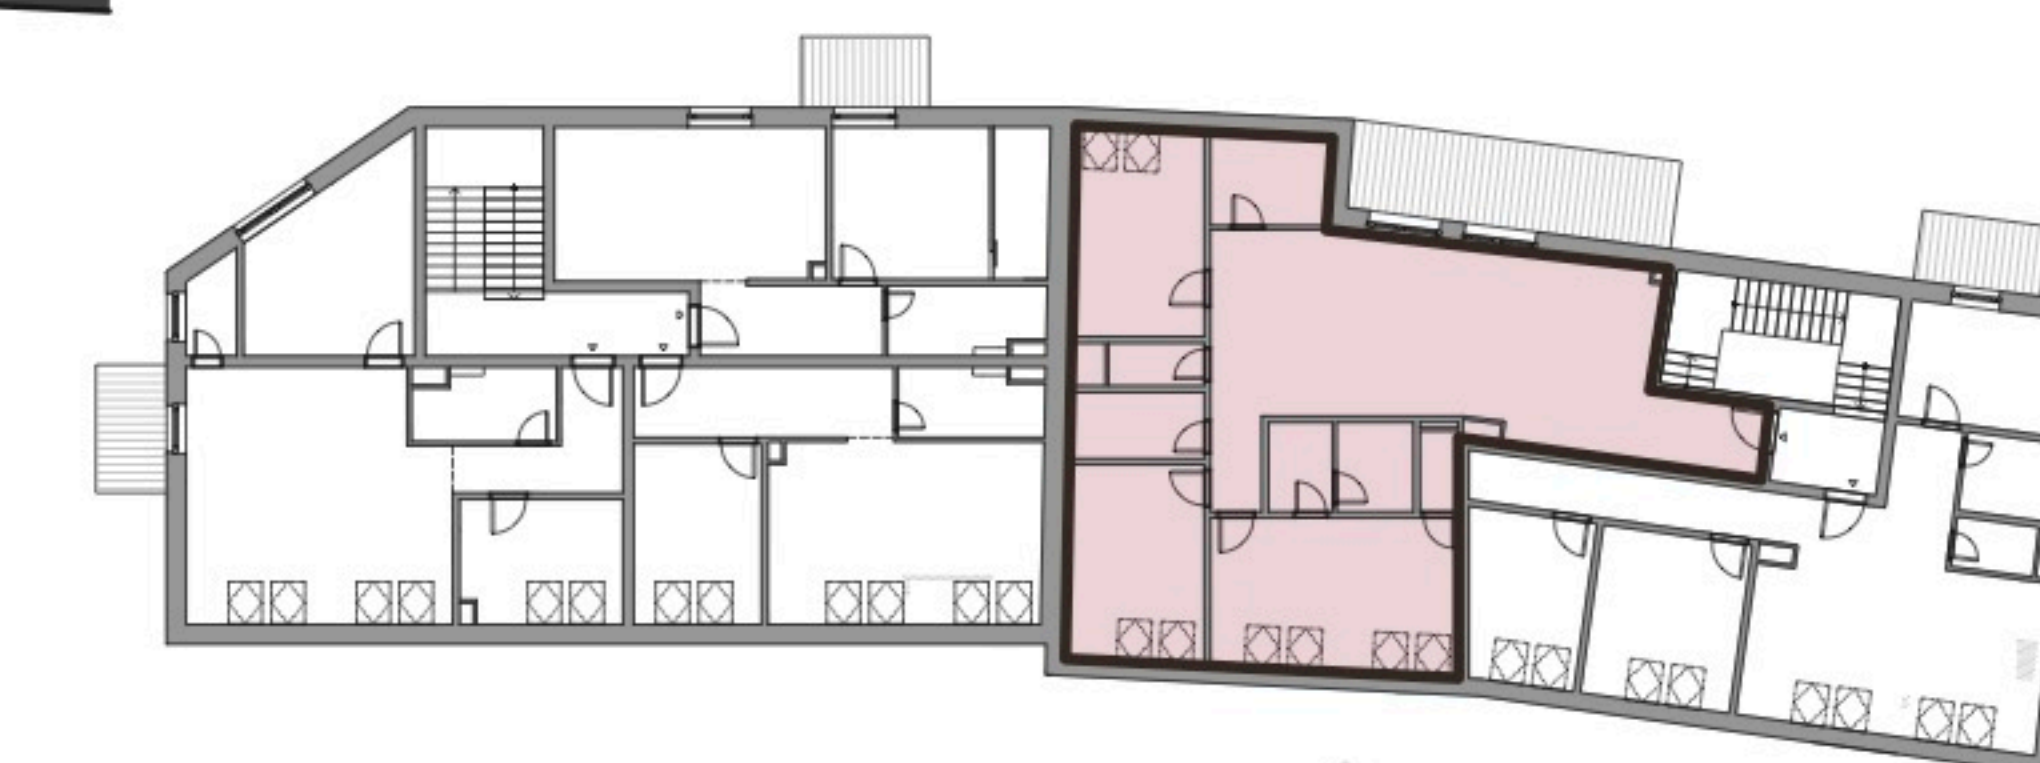

B8.32	chodba	9,86 m ²
B8.33	kuchyňa	8,76 m ²
B8.34	obývacia izba	34,00 m ²
B8.35	šatník	5,87 m ²
B8.36	izba	14,74 m ²
B8.37	WC	2,24 m ²
B8.38	kúpeľňa	4,86 m ²
B8.39	izba	14,78 m ²
B8.40	izba	20,88 m ²
B8.41	WC	1,88 m ²
B8.42	kúpeľňa	3,76 m ²
B8.43	šatník	3,14 m ²
Interiér		124,77 m ²
Balkón		15,87 m ²
Pivničná kobka		15,00 m ²
Celková plocha		155,64 m²

Cena bez DPH
409 900 €*

*Cena bytu vo vyhotovení štandard, obsahuje exteriérové žalúzie v obytných miestnostiach

Všetky uvedené údaje sú len predbežným návrhom a môžu sa líšiť od skutočného stavu po realizácii objektu. Do podlahových plôch bytov nie sú zahrnuté plochy pod priečkami a uvádzajú len čistú úžitkovú plochu. Štandardné vybavenie je popísané v technickej dokumentácii, zobrazenie usporiadania mobiliáru je len ilustračné.