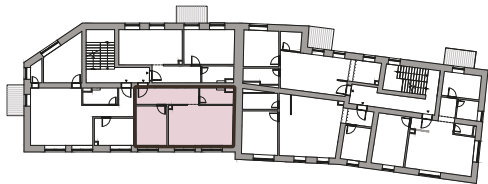

A2.08	chodba	10,16 m ²
A2.09	kúpeľňa + WC	4,76 m ²
A2.10	obývacia izba	17,42 m ²
A2.11	kuchyňa	7,05 m ²
A2.12	izba	12,30 m ²
Interiér		51,69 m ²
Pivničná kobka		5,10 m ²
Celková plocha		56,79 m²

Cena s DPH
159 900 €*

*Cena bytu vo vyhotovení štandard, obsahuje exteriérové žalúzie v obytných miestnostiach

Všetky uvedené údaje sú len predbežným návrhom a môžu sa líšiť od skutočného stavu po realizácii objektu. Do podlahových plôch bytov nie sú zahrnuté plochy pod priečkami a uvádzajú len čistú úžitkovú plochu. Štandardné vybavenie je popísané v technickej dokumentácii, zobrazenie usporiadania mobiliáru je len ilustračné.