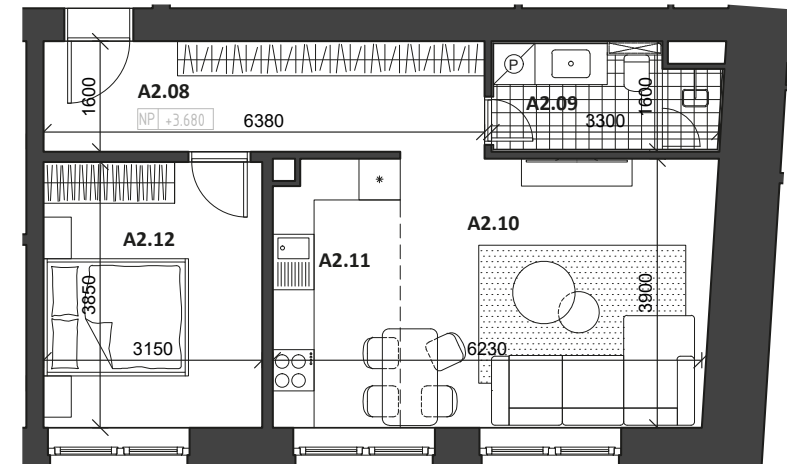

A2.08	chodba	10,16 m ²
A2.09	kúpeľňa + WC	4,76 m ²
A2.10	obývacia izba	17,42 m ²
A2.11	kuchyňa	7,05 m ²
A2.12	izba	12,30 m ²
Interiér		51,69 m ²
Pivničná kobka		5,10 m ²
Celková plocha		56,79 m²

Cena s DPH
159 900 €*

*Cena bytu vo vyhotovení štandard, obsahuje exteriérové žalúzie v obytných miestnostiach

Všetky uvedené údaje sú len predbežným návrhom a môžu sa líšiť od skutočného stavu po realizácii objektu. Do podlahových plôch bytov nie sú zahrnuté plochy pod priečkami a uvádzajú len čistú úžitkovú plochu. Štandardné vybavenie je popísané v technickej dokumentácii, zobrazenie usporiadania mobiliáru je len ilustračné.