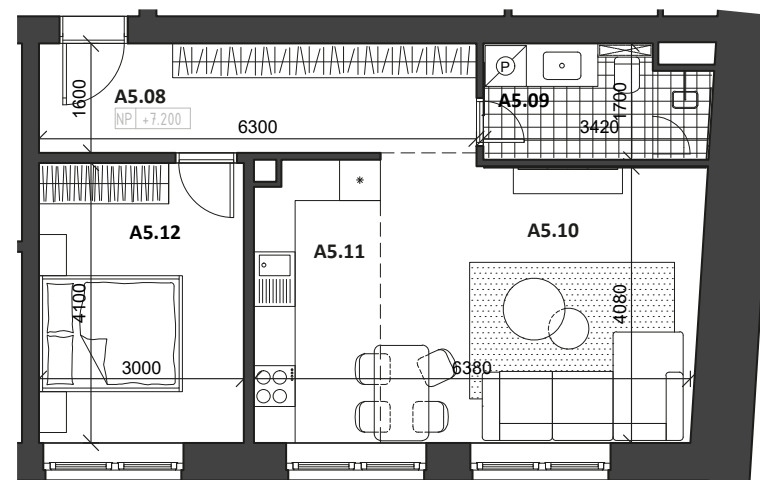

A5.08	chodba	10,25 m ²
A5.09	kúpeľňa + WC	5,17 m ²
A5.10	obývacia izba	19,18 m ²
A5.11	kuchyňa	7,52 m ²
A5.12	izba	12,30 m ²
Interiér		54,42 m ²
Pivničná kobka		5,10 m ²
Celková plocha		59,52 m²

Cena s DPH
168 900 €*

*Cena bytu vo vyhotovení štandard, obsahuje exteriérové žalúzie v obytných miestnostiach

Všetky uvedené údaje sú len predbežným návrhom a môžu sa líšiť od skutočného stavu po realizácii objektu. Do podlahových plôch bytov nie sú zahrnuté plochy pod priečkami a uvádzajú len čistú úžitkovú plochu. Štandardné vybavenie je popísané v technickej dokumentácii, zobrazenie usporiadania mobiliáru je len ilustračné.