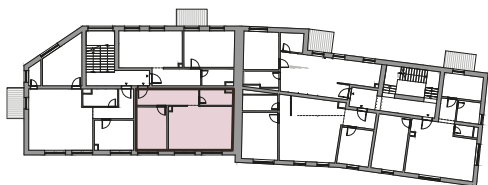

A5.08	chodba	10,25 m ²
A5.09	kúpeľňa + WC	5,17 m ²
A5.10	obývacia izba	19,18 m ²
A5.11	kuchyňa	7,52 m ²
A5.12	izba	12,30 m ²
Interiér		54,42 m ²
Pivničná kobka		5,10 m ²
Celková plocha		59,52 m²

Cena s DPH
168 900 €*

*Cena bytu vo vyhotovení štandard, obsahuje exteriérové žalúzie v obytných miestnostiach

Všetky uvedené údaje sú len predbežným návrhom a môžu sa líšiť od skutočného stavu po realizácii objektu. Do podlahových plôch bytov nie sú zahrnuté plochy pod priečkami a uvádzajú len čistú úžitkovú plochu. Štandardné vybavenie je popísané v technickej dokumentácii, zobrazenie usporiadania mobiliáru je len ilustračné.