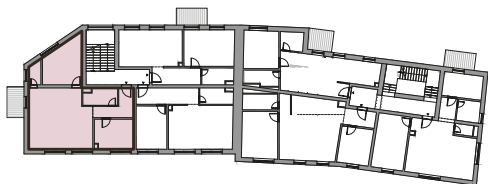

A6.13	chodba	6,79 m²
A6.14	izba	10,55 m²
A6.15	kuchyňa	8,00 m²
A6.16	obývacia izba	25,44 m²
A6.17	špajza	2,40 m²
A6.18	izba	16,09 m²
A6.19	kúpeľňa + WC	5,18 m²
Interiér		74,45 m²
Balkón		4,95 m²
Pivničná kobka		6,80 m²
Celková plocha		86,20 m²

*Cena bytu vo vyhotovení štandard, obsahuje exteriérové žalúzie v obytných miestnostiach