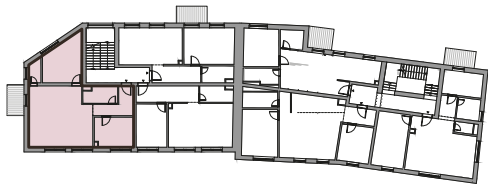

A9.13	chodba	7,05 m²
A9.14	izba	10,97 m²
A9.15	kuchyňa	8,14 m²
A9.16	obývacia izba	27,55 m²
A9.17	špajza	2,56 m²
A9.18	izba	16,02 m²
A9.19	kúpeľňa + WC	5,50 m²
Interiér		77,79 m²
Balkón		4,95 m²
Pivničná kobka		10,40 m²
Celková plocha		93,14 m²

*Cena bytu vo vyhotovení štandard, obsahuje exteriérové žalúzie v obytných miestnostiach