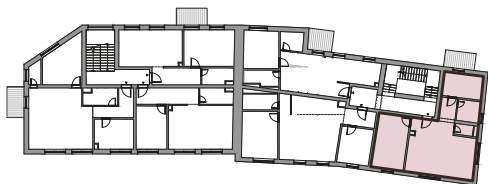

B4.23	chodba	7,65 m ²
B4.24	izba	7,79 m ²
B4.25	kúpeľňa	4,82 m ²
B4.26	WC	1,86 m ²
B4.27	obývacia izba	18,31 m ²
B4.28	kuchyňa	7,97 m ²
B4.29	izba	16,06 m ²
Interiér		64,46 m ²
Balkón		4,97 m ²
Pivničná kobka		5,20 m ²
Celková plocha		74,61 m²

*Cena bytu vo vyhotovení štandard, obsahuje exteriérové žalúzie v obytných miestnostiach

Cena s DPH
209 900 €*

Všetky uvedené údaje sú len predbežným návrhom a môžu sa líšiť od skutočného stavu po realizácii objektu. Do podlahových plôch bytov nie sú zahrnuté plochy pod priečkami a uvádzajú len čistú úžitkovú plochu. Štandardné vybavenie je popísané v technickej dokumentácii, zobrazenie usporiadania mobiliáru je len ilustračné.