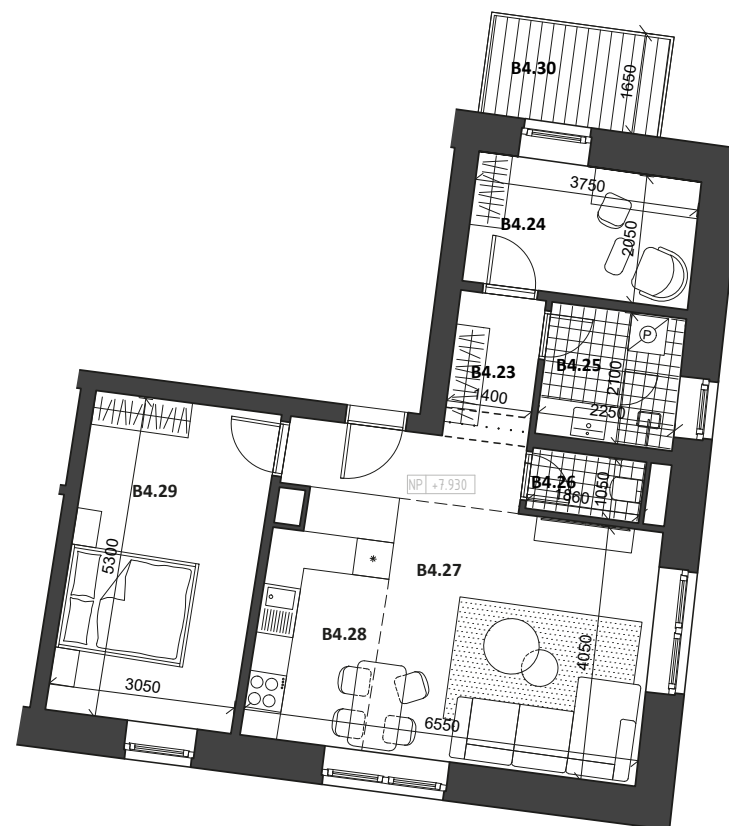

B4.23	chodba	7,65 m ²
B4.24	izba	7,79 m ²
B4.25	kúpeľňa	4,82 m ²
B4.26	WC	1,86 m ²
B4.27	obývacia izba	18,31 m ²
B4.28	kuchyňa	7,97 m ²
B4.29	izba	16,06 m ²
Interiér		64,46 m ²
Balkón		4,97 m ²
Pivničná kobka		5,20 m ²
Celková plocha		74,61 m²

*Cena bytu vo vyhotovení štandard, obsahuje exteriérové žalúzie v obytných miestnostiach

Cena s DPH
209 900 €*

Všetky uvedené údaje sú len predbežným návrhom a môžu sa líšiť od skutočného stavu po realizácii objektu. Do podlahových plôch bytov nie sú zahrnuté plochy pod priečkami a uvádzajú len čistú úžitkovú plochu. Štandardné vybavenie je popísané v technickej dokumentácii, zobrazenie usporiadania mobiliáru je len ilustračné.