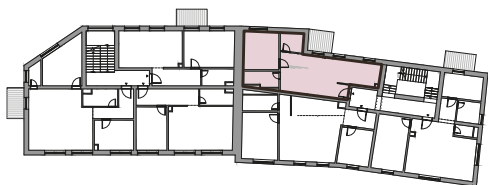

B6.37	chodba	4,21 m ²
B6.38	obývacia izba	20,62 m ²
B6.39	kúpeľňa + WC	5,43 m ²
B6.40	izba	12,44 m ²
B6.41	šatník	3,74 m ²
B3.42	kuchyňa	8,23 m ²
Interiér		54,67 m ²
Balkón		4,97 m ²
Pivničná kobka		5,10 m ²
Celková plocha		64,72 m²

Cena s DPH
174 900 €*

*Cena bytu vo vyhotovení štandard, obsahuje exteriérové žalúzie v obytných miestnostiach

Všetky uvedené údaje sú len predbežným návrhom a môžu sa líšiť od skutočného stavu po realizácii objektu. Do podlahových plôch bytov nie sú zahrnuté plochy pod priečkami a uvádzajú len čistú úžitkovú plochu. Štandardné vybavenie je popísané v technickej dokumentácii, zobrazenie usporiadania mobiliáru je len ilustračné.