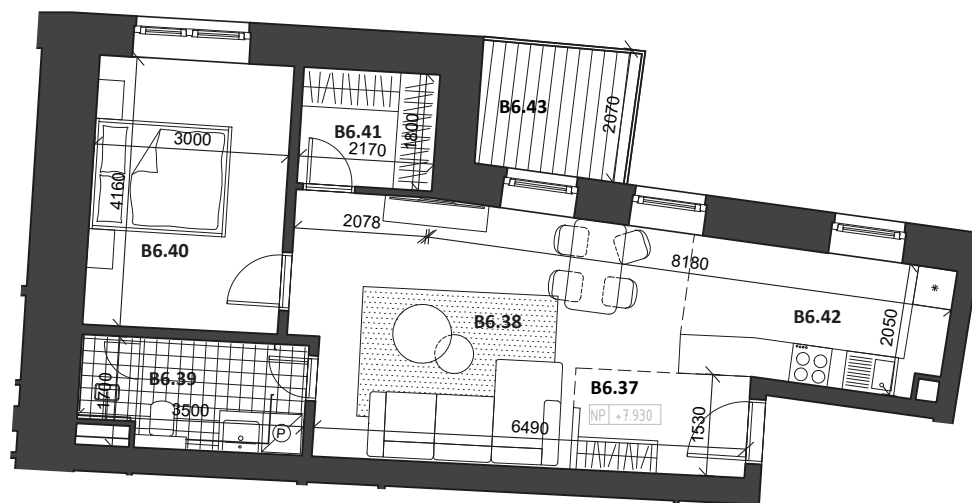

B6.37	chodba	4,21 m ²
B6.38	obývacia izba	20,62 m ²
B6.39	kúpeľňa + WC	5,43 m ²
B6.40	izba	12,44 m ²
B6.41	šatník	3,74 m ²
B3.42	kuchyňa	8,23 m ²
Interiér		54,67 m ²
Balkón		4,97 m ²
Pivničná kobka		5,10 m ²
Celková plocha		64,72 m²

Cena s DPH
174 900 €*

*Cena bytu vo vyhotovení štandard, obsahuje exteriérové žalúzie v obytných miestnostiach

Všetky uvedené údaje sú len predbežným návrhom a môžu sa líšiť od skutočného stavu po realizácii objektu. Do podlahových plôch bytov nie sú zahrnuté plochy pod priečkami a uvádzajú len čistú úžitkovú plochu. Štandardné vybavenie je popísané v technickej dokumentácii, zobrazenie usporiadania mobiliáru je len ilustračné.