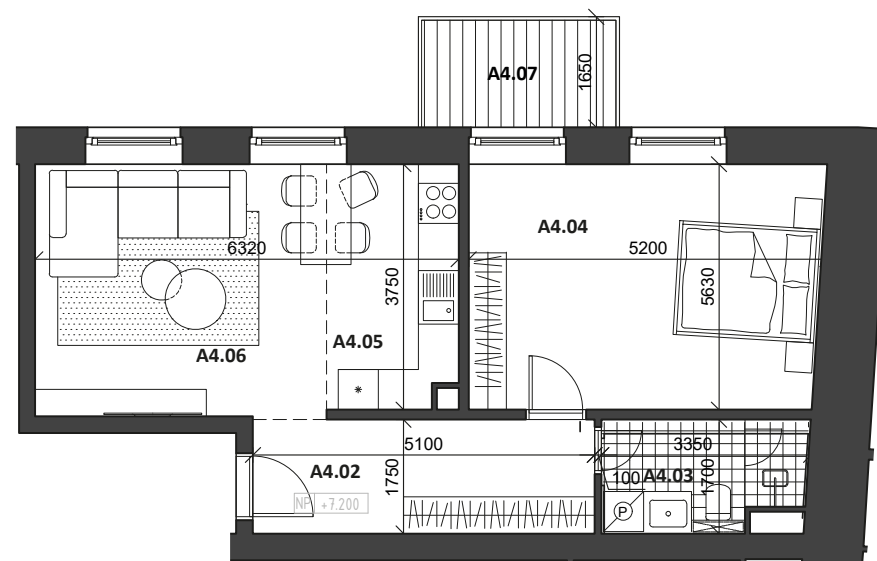

A4.02	chodba	8,67 m ²
A4.03	kúpeľňa + WC	4,71 m ²
A4.04	izba	19,17 m ²
A4.05	kuchyňa	7,07 m ²
A4.06	obývacia izba	16,42 m ²
Interiér		56,04 m ²
Balkón		4,95 m ²
Pivničná kobka		5,10 m ²
Celková plocha		66,09 m²

Cena s DPH
152 910 €*

*Cena bytu vo vyhotovení štandard, obsahuje exteriérové žalúzie v obytných miestnostiach

Všetky uvedené údaje sú len predbežným návrhom a môžu sa líšiť od skutočného stavu po realizácii objektu. Do podlahových plôch bytov nie sú zahrnuté plochy pod priečkami a uvádzajú len čistú úžitkovú plochu. Štandardné vybavenie je popísané v technickej dokumentácii, zobrazenie usporiadania mobiliáru je len ilustračné.