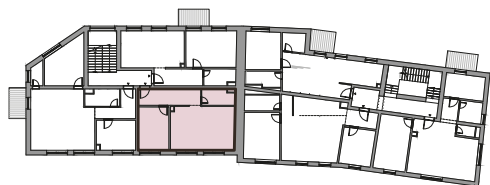

A5.08	chodba	10,25 m ²
A5.09	kúpeľňa + WC	5,17 m ²
A5.10	obývacia izba	19,18 m ²
A5.11	kuchyňa	7,52 m ²
A5.12	izba	12,30 m ²
Interiér		54,42 m ²
Pivničná kobka		5,10 m ²
Celková plocha		59,52 m²

Cena s DPH
152 010 €*

*Cena bytu vo vyhotovení štandard, obsahuje exteriérové žalúzie v obytných miestnostiach

Všetky uvedené údaje sú len predbežným návrhom a môžu sa líšiť od skutočného stavu po realizácii objektu. Do podlahových plôch bytov nie sú zahrnuté plochy pod priečkami a uvádzajú len čistú úžitkovú plochu. Štandardné vybavenie je popísané v technickej dokumentácii, zobrazenie usporiadania mobiliáru je len ilustračné.