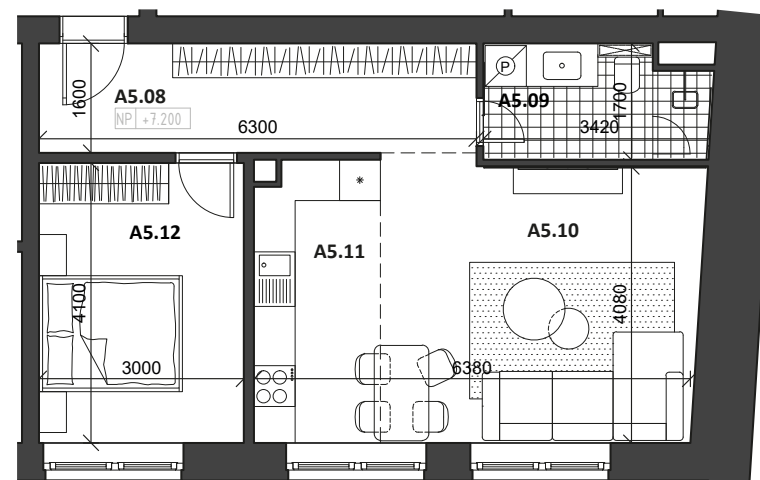

A5.08	chodba	10,25 m ²
A5.09	kúpeľňa + WC	5,17 m ²
A5.10	obývacia izba	19,18 m ²
A5.11	kuchyňa	7,52 m ²
A5.12	izba	12,30 m ²
Interiér		54,42 m ²
Pivničná kobka		5,10 m ²
Celková plocha		59,52 m²

Cena s DPH
152 010 €*

*Cena bytu vo vyhotovení štandard, obsahuje exteriérové žalúzie v obytných miestnostiach

Všetky uvedené údaje sú len predbežným návrhom a môžu sa líšiť od skutočného stavu po realizácii objektu. Do podlahových plôch bytov nie sú zahrnuté plochy pod priečkami a uvádzajú len čistú úžitkovú plochu. Štandardné vybavenie je popísané v technickej dokumentácii, zobrazenie usporiadania mobiliáru je len ilustračné.