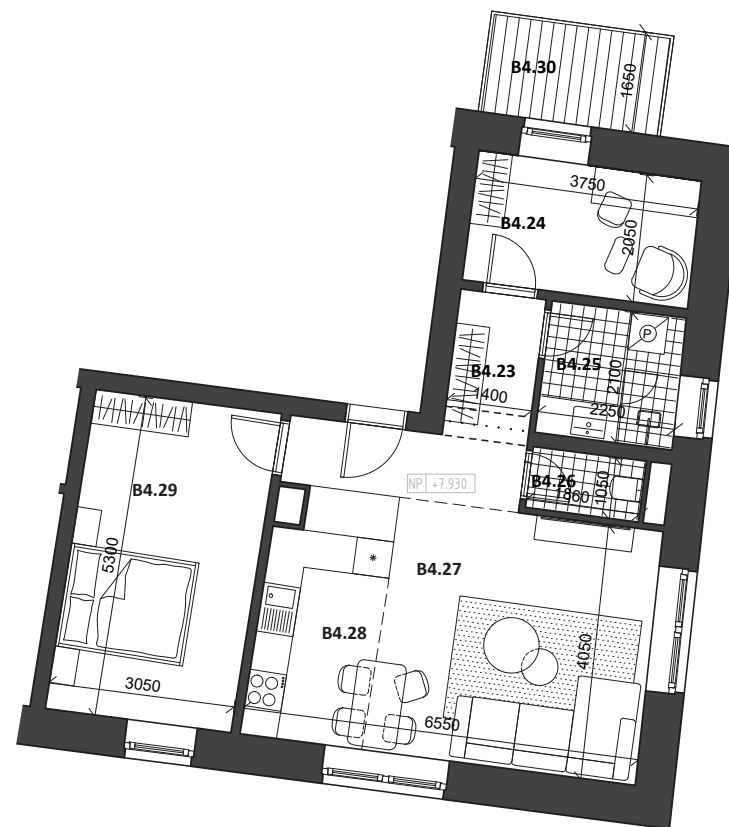

B4.23	chodba	7,65 m ²
B4.24	izba	7,79 m ²
B4.25	kúpeľňa	4,82 m ²
B4.26	WC	1,86 m ²
B4.27	obývacia izba	18,31 m ²
B4.28	kuchyňa	7,97 m ²
B4.29	izba	16,06 m ²
Interiér		64,46 m ²
Balkón		4,97 m ²
Pivničná kobka		5,20 m ²
Celková plocha		74,61 m²

*Cena bytu vo vyhotovení štandard, obsahuje exteriérové žalúzie v obytných miestnostiach

Všetky uvedené údaje sú len predbežným návrhom a môžu sa líšiť od skutočného stavu po realizácii objektu. Do podlahových plôch bytov nie sú zahrnuté plochy pod priečkami a uvádzajú len čistú úžitkovú plochu. Štandardné vybavenie je popísané v technickej dokumentácii, zobrazenie usporiadania mobiliáru je len ilustračné.