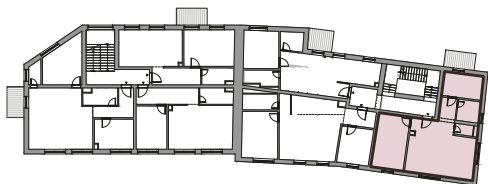

B4.23	chodba	7,65 m ²
B4.24	izba	7,79 m ²
B4.25	kúpeľňa	4,82 m ²
B4.26	WC	1,86 m ²
B4.27	obývacia izba	18,31 m ²
B4.28	kuchyňa	7,97 m ²
B4.29	izba	16,06 m ²
Interiér		64,46 m ²
Balkón		4,97 m ²
Pivničná kobka		5,20 m ²
Celková plocha		74,61 m²

*Cena bytu vo vyhotovení štandard, obsahuje exteriérové žalúzie v obytných miestnostiach

Všetky uvedené údaje sú len predbežným návrhom a môžu sa líšiť od skutočného stavu po realizácii objektu. Do podlahových plôch bytov nie sú zahrnuté plochy pod priečkami a uvádzajú len čistú úžitkovú plochu. Štandardné vybavenie je popísané v technickej dokumentácii, zobrazenie usporiadania mobiliáru je len ilustračné.